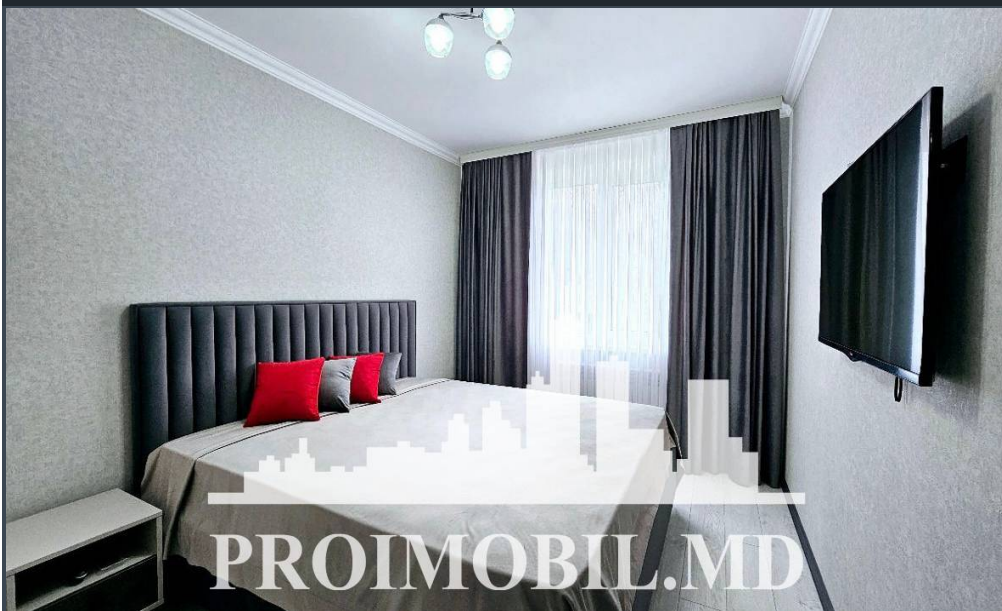

Chișinău, Botanica - 750€

Suprafața totală - 54 m²
Tip ofertă - Chirie
Camere - 2
Starea - Reparație euro
Grup sanitar - 1
Tip construcție - Nouă
Etaj - 7
Etaje - 9
Balcon - 1
Dormitoare - 2
Înălțimea tavanului - 0.00
Planul clădirii - IND (individual)
Loc de parcare - Deschisă

Vă propunem spre chirie apartament în bloc nou, **sect. Botanica, bd.**

Decebal, cu suprafața totală de **54 mp, et. 7 din 9.**

Compartimentat: 2 dormitoare, bucătărie, 1 bloc sanitar, balcon, antreu.

Dotări și finisaje: