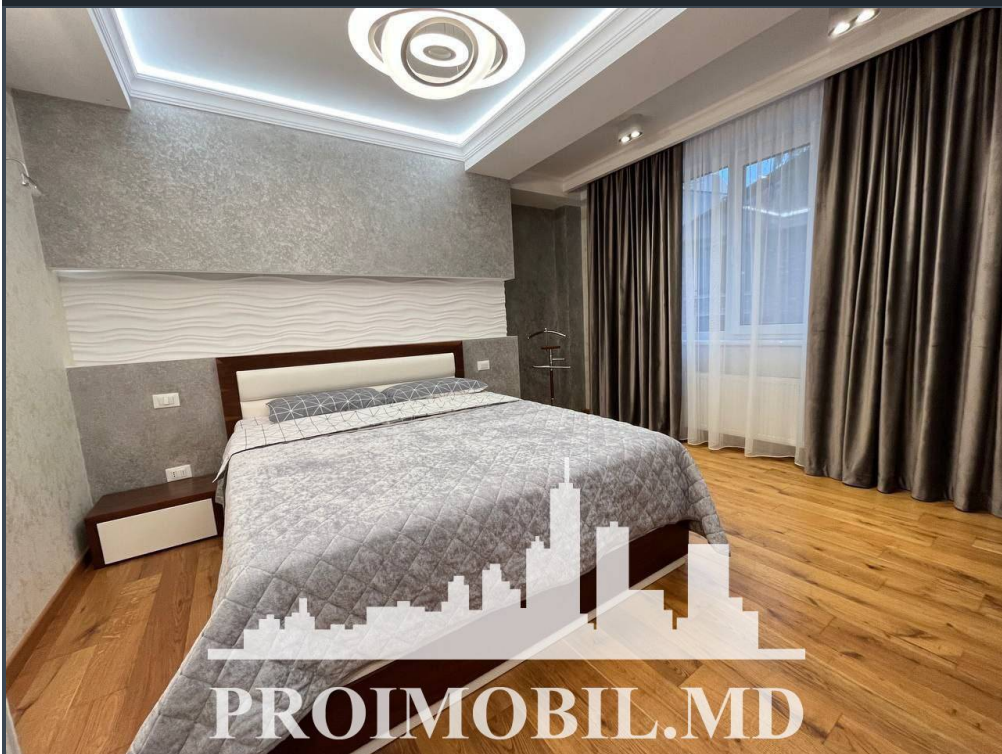

Chișinău, Buiucani - 650€

Suprafața totală - 50 m²
Tip ofertă - Chirie
Camere - 1
Starea - Reparație euro
Grup sanitar - 1
Tip construcție - Nouă
Etaj - 2
Etaje - 10
Balcon - 1
Dormitoare - 1
Planul clădirii - IND (individual)
Loc de parcare - Deschisă

Spre chirie se oferă apartament în bloc nou, **sect. Buiucani, str. Liviu Deleanu**. Suprafața totală de **50 mp, etajul 2 din 10**.

Compartimentat în: 1 dormitor, living, bucătărie, bloc sanitar, balcon, antreu.