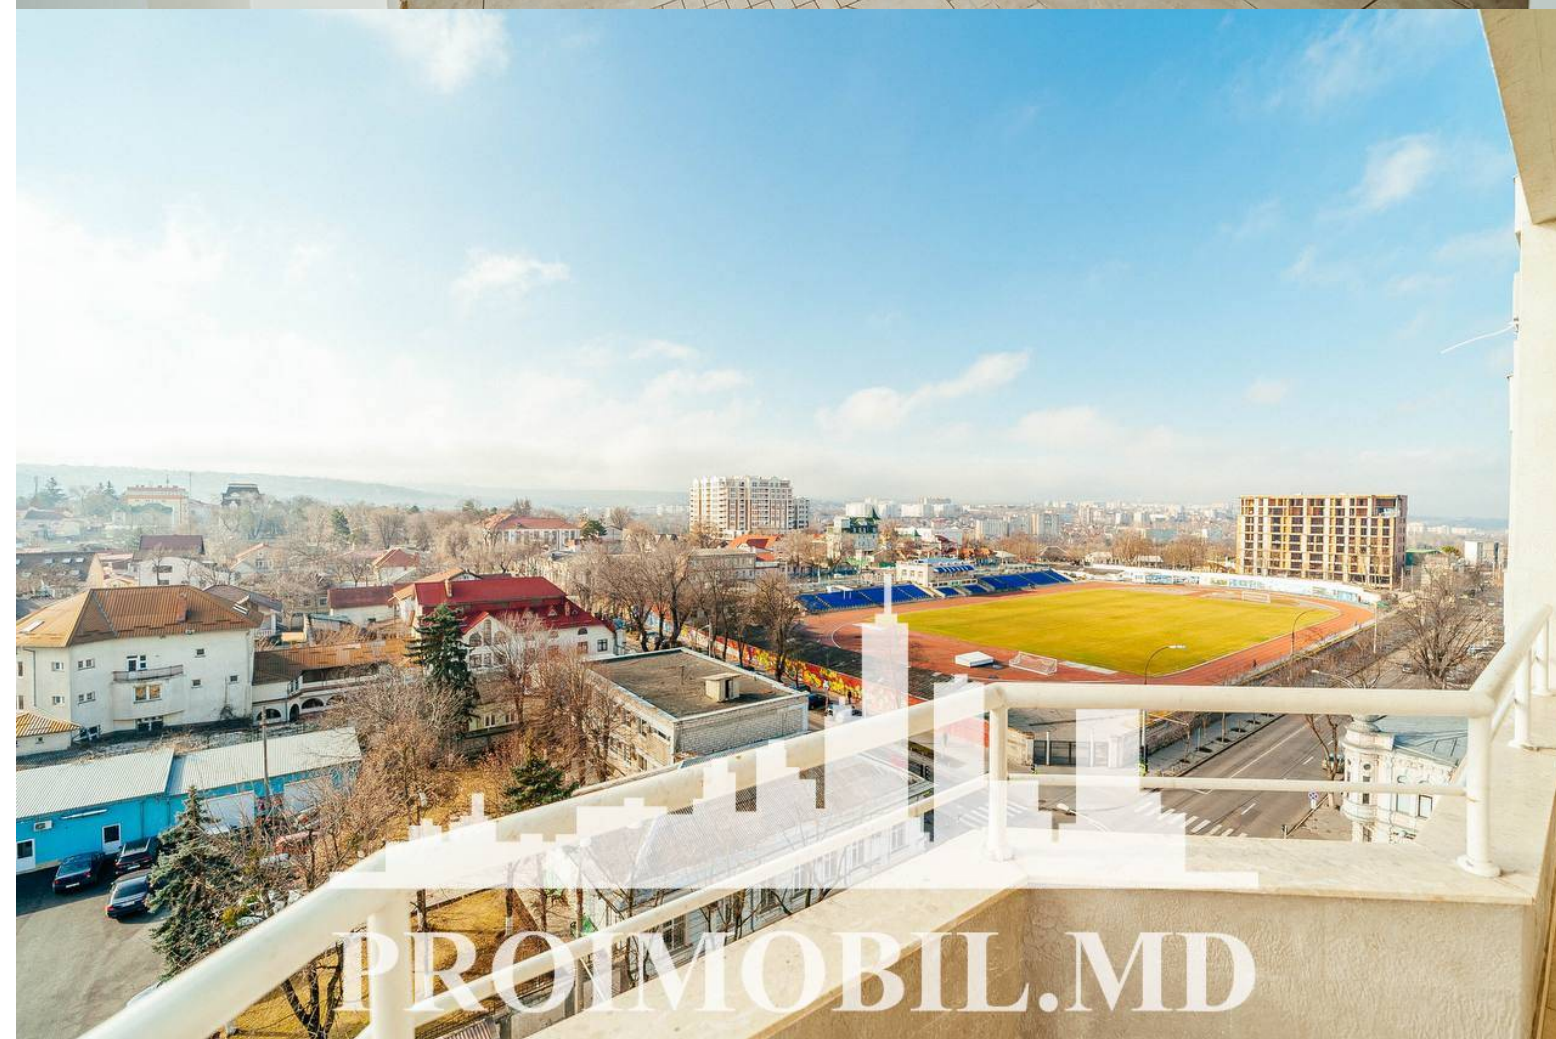

PROIMOBIL.MD