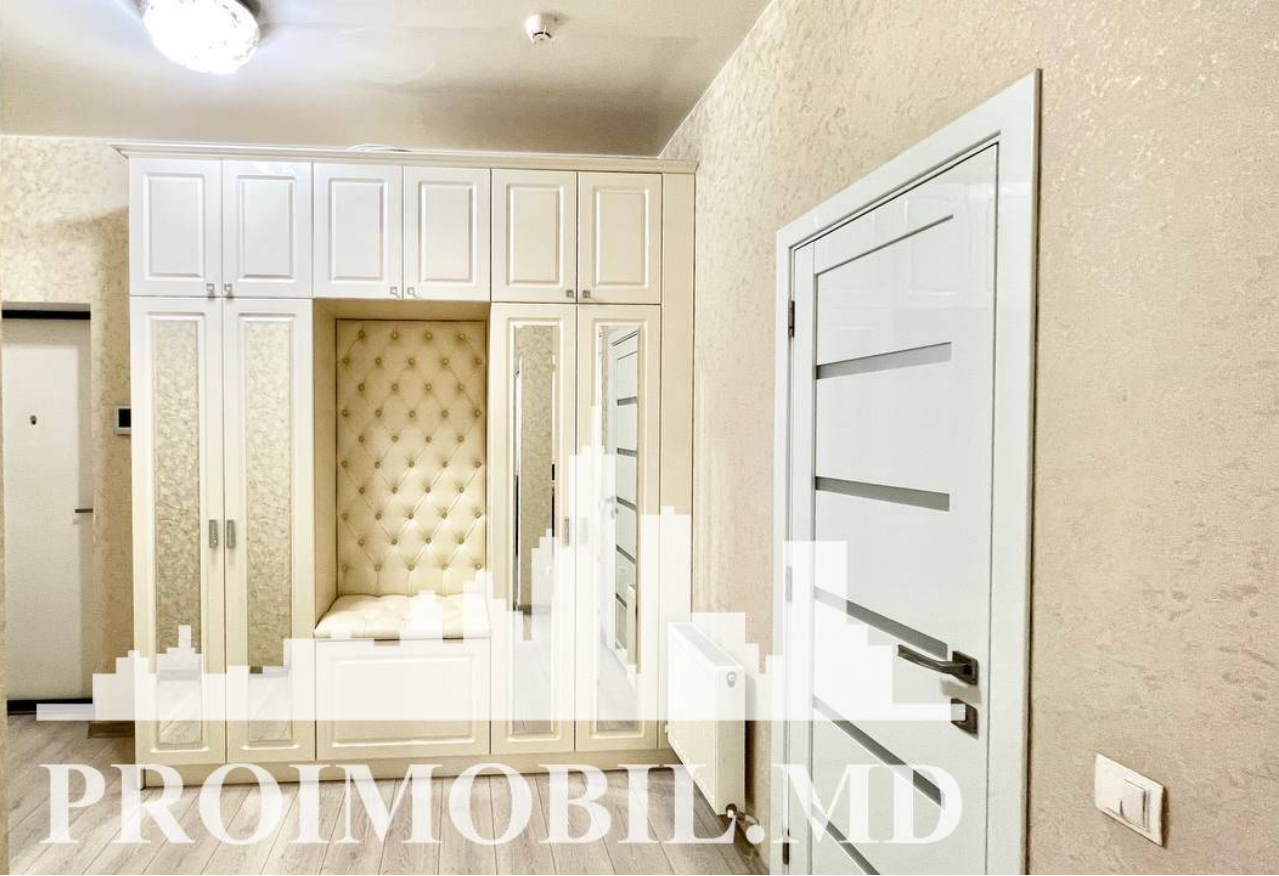

PROIMOBIL.MD