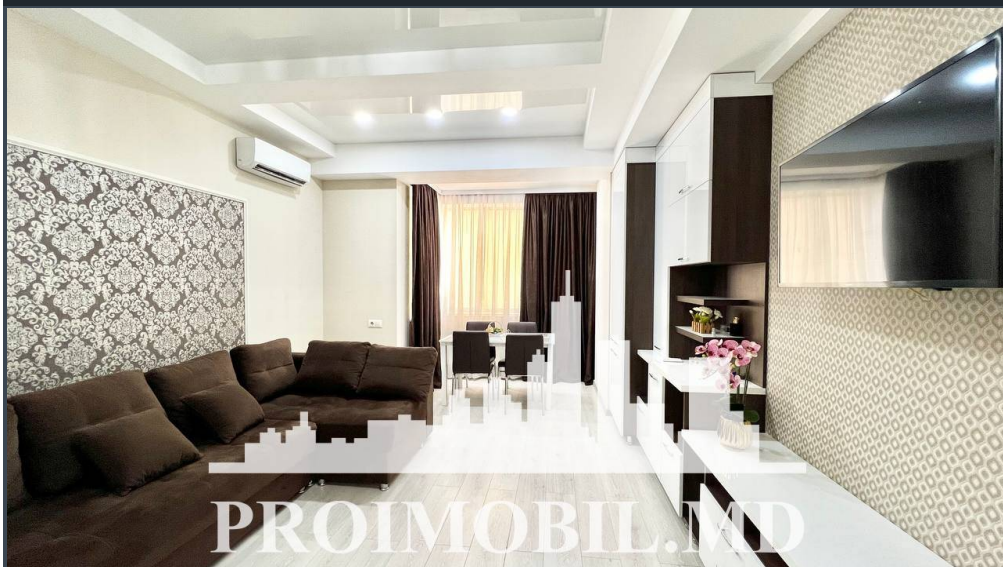

Chișinău, Centru - 700€

Suprafața totală - 56 m<sup>2</sup>  
Tip ofertă - Chirie  
Camere - 1  
Starea - Reparație euro  
Grup sanitar - 1  
Tip construcție - Nouă  
Etaj - 15  
Etaje - 16  
Dormitoare - 1  
Înălțimea tavanului - 0.00  
Planul clădirii - IND (individual)  
Loc de parcare - Deschisă

Spre chirie se oferă apartament în **sect. Centru, str. Lev Tolstoi.**

Suprafața totală de **56 mp**, etajul 15 din 16.

**Compartimentat în:** 1 dormitor, living, bucatărie, bloc sanitar, antreu.

**Dotări și finisaje:**