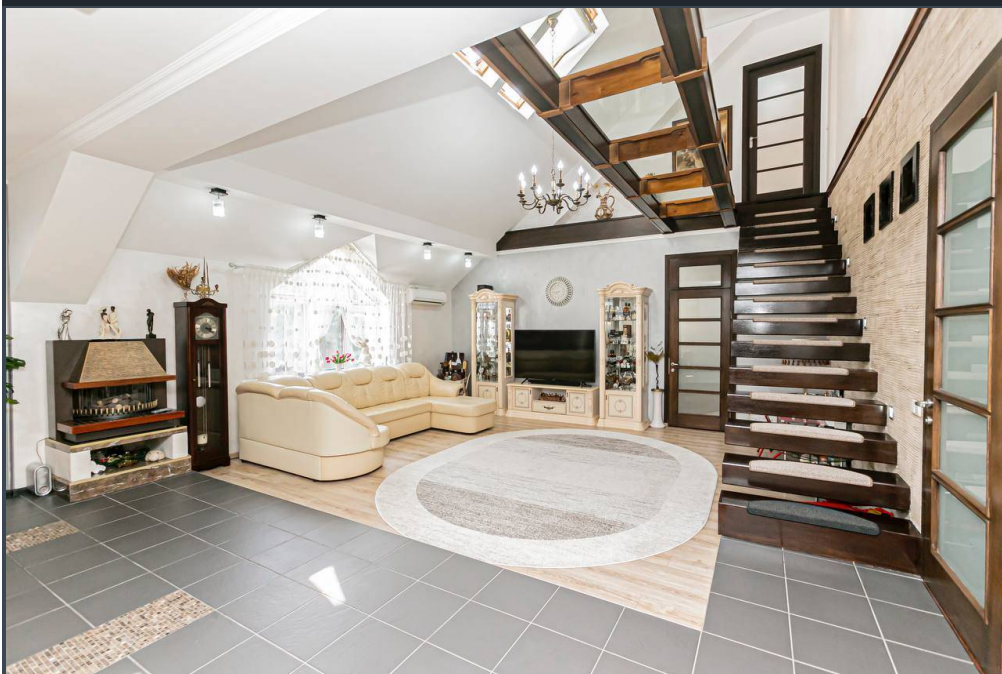

Chișinău, Centru - 950€

Suprafața totală - 136 m²
Tip ofertă - Chirie
Camere - 3
Starea - Reparație euro
Grup sanitar - 2
Tip construcție - Nouă
Etaj - 7
Etaje - 8
Dormitoare - 3
Înălțimea tavanului - 0.00
Planul clădirii - IND (individual)
Loc de parcare - Deschisă

Spre chirie se oferă apartament în **sect. Centru, str. Ion Inculeț**.

Suprafața totală de **136 mp**, etajul 7 din 8.

Compartimentat în: 3 dormitoare, living, bucătărie, 2 blocuri sanitare, antreu.

Dotări și finisaje: