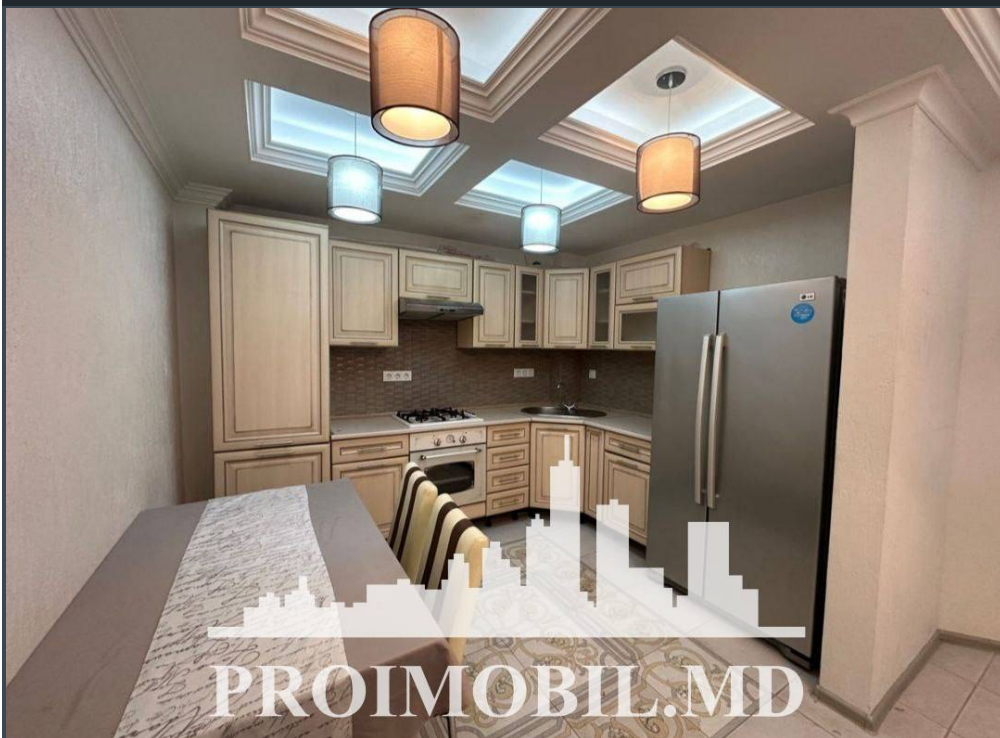

Chișinău, Centru - 800€

Suprafața totală - 80 m²
Tip ofertă - Chirie
Camere - 3
Starea - Reparație euro
Grup sanitar - 1
Tip construcție - Nouă
Etaje - 2
Dormitoare - 3
Înălțimea tavanului - 0.00

Vă propunem spre chirie această **casă cu 2 nivele în sect. Centru, str.**

Alexei Mateevici, cu suprafața totală de **80 mp.**

Compartimentată în: 3 dormitoare, bucătărie, bloc sanitar, debara, antreu.

Dotări și finisaje:

* Geamuri termopan;

* Euroreparație;

* Încălzire autonomă;