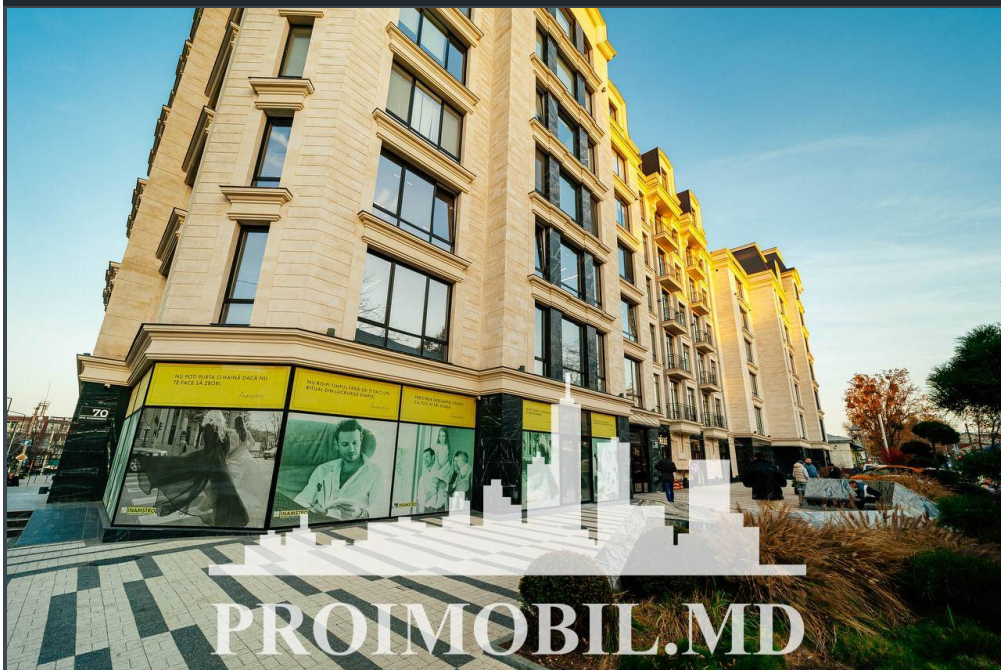

Chișinău, Centru - 3900€

Suprafața totală - 165 m²

Tip ofertă - Chirie

Camere - 3

Starea - Reparație euro

Grup sanitar - 2

Tip construcție - Nouă

Tip - Oficii

Etaj - 2

Se oferă spre chirie **spațiu pentru oficii**, amplasat în **sect. Centru, str. Mihai Eminescu**. Suprafața este de **165 mp**.

Compartimentare: 2 cabinete, open space, 2 blocuri sanitare, meeting room, recepție.

Perfect pentru oficiu, studiou foto, salon servicii estetice, birou notarial și altele.

* Geamuri panoramice;

* Toate comunicațiile;

* Prima linie;

* Parcare deschisă;

* Reparația se face din contul chiriei de către client.

În apropiere: parc, market, spital, grădiniță, magazine, instituții de învățământ, oficii, farmacie, bancă, etc.

Acces facil la transportul public în orice direcție. (M.C.)

Pentru prezentare și alte detalii vizitați www.proimobil.md sau ne contactați!

- Gata pentru intrare
- Mobilat
- Loc de parcare
- Lift
- Bucătărie
- Recepție
- Sala de audienții
- Acces la pistă
- Încălzire autonomă
- Condiționer
- Geamuri
- Interfon
- Живая охрана
- Conectat la conducta de gaz
- Instalații sanitare
- Cablu TV
- Supermarket
- Autoritățile fiscale