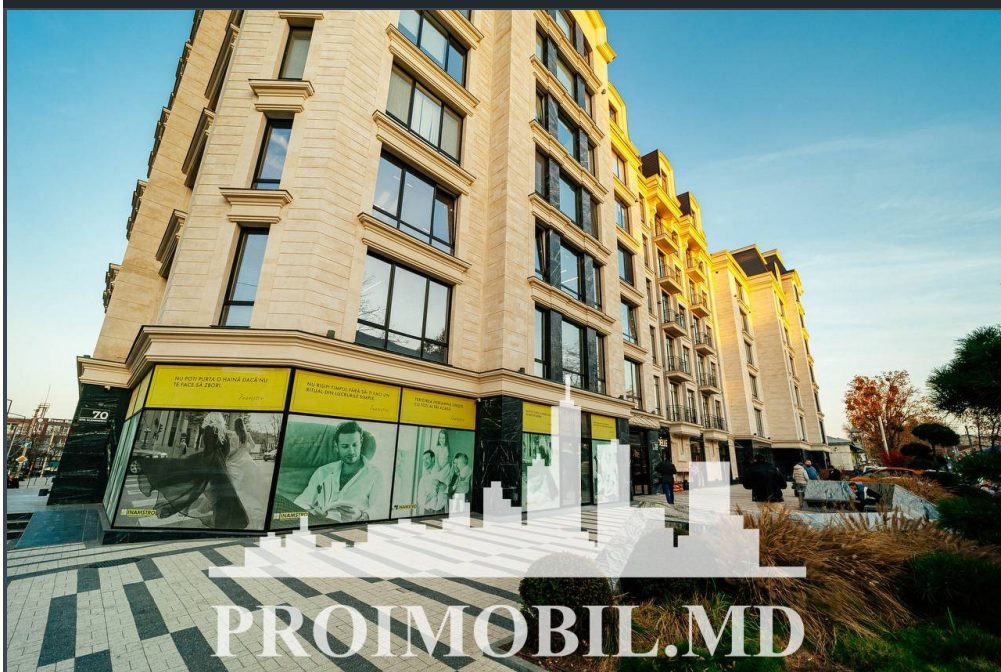

Chișinău, Centru - 3900€

Suprafața totală - 165 m²

Tip ofertă - Chirie

Camere - 3

Starea - Reparație euro

Grup sanitar - 2

Tip construcție - Nouă

Tip - Oficii

Etaj - 2

Se oferă spre chirie **spațiu pentru oficii**, amplasat în **sect. Centru, str. Mihai Eminescu**. Suprafața este de **165 mp**.

Compartimentare: 2 cabinete, open space, 2 blocuri sanitare, meeting room, recepție.

Perfect pentru oficiu, studiou foto, salon servicii estetice, birou notarial și altele.

* Geamuri panoramice;

* Toate comunicațiile;

* Prima linie;

* Parcare deschisă;

* Reparația se face din contul chiriei de către client.

În apropiere: parc, market, spital, grădiniță, magazine, instituții de învățământ, oficii, farmacie, bancă, etc.

Acces facil la transportul public în orice direcție. (M.C.)

Pentru prezentare și alte detalii vizitați www.proimobil.md sau ne contactați!

- Gata pentru intrare
- Mobilat
- Loc de parcare
- Lift
- Bucătărie
- Recepție
- Sala de audienții
- Acces la pistă
- Încălzire autonomă
- Condiționer
- Geamuri
- Interfon
- Живая охрана
- Conectat la conducta de gaz
- Instalații sanitare
- Cablu TV
- Supermarket
- Autoritățile fiscale