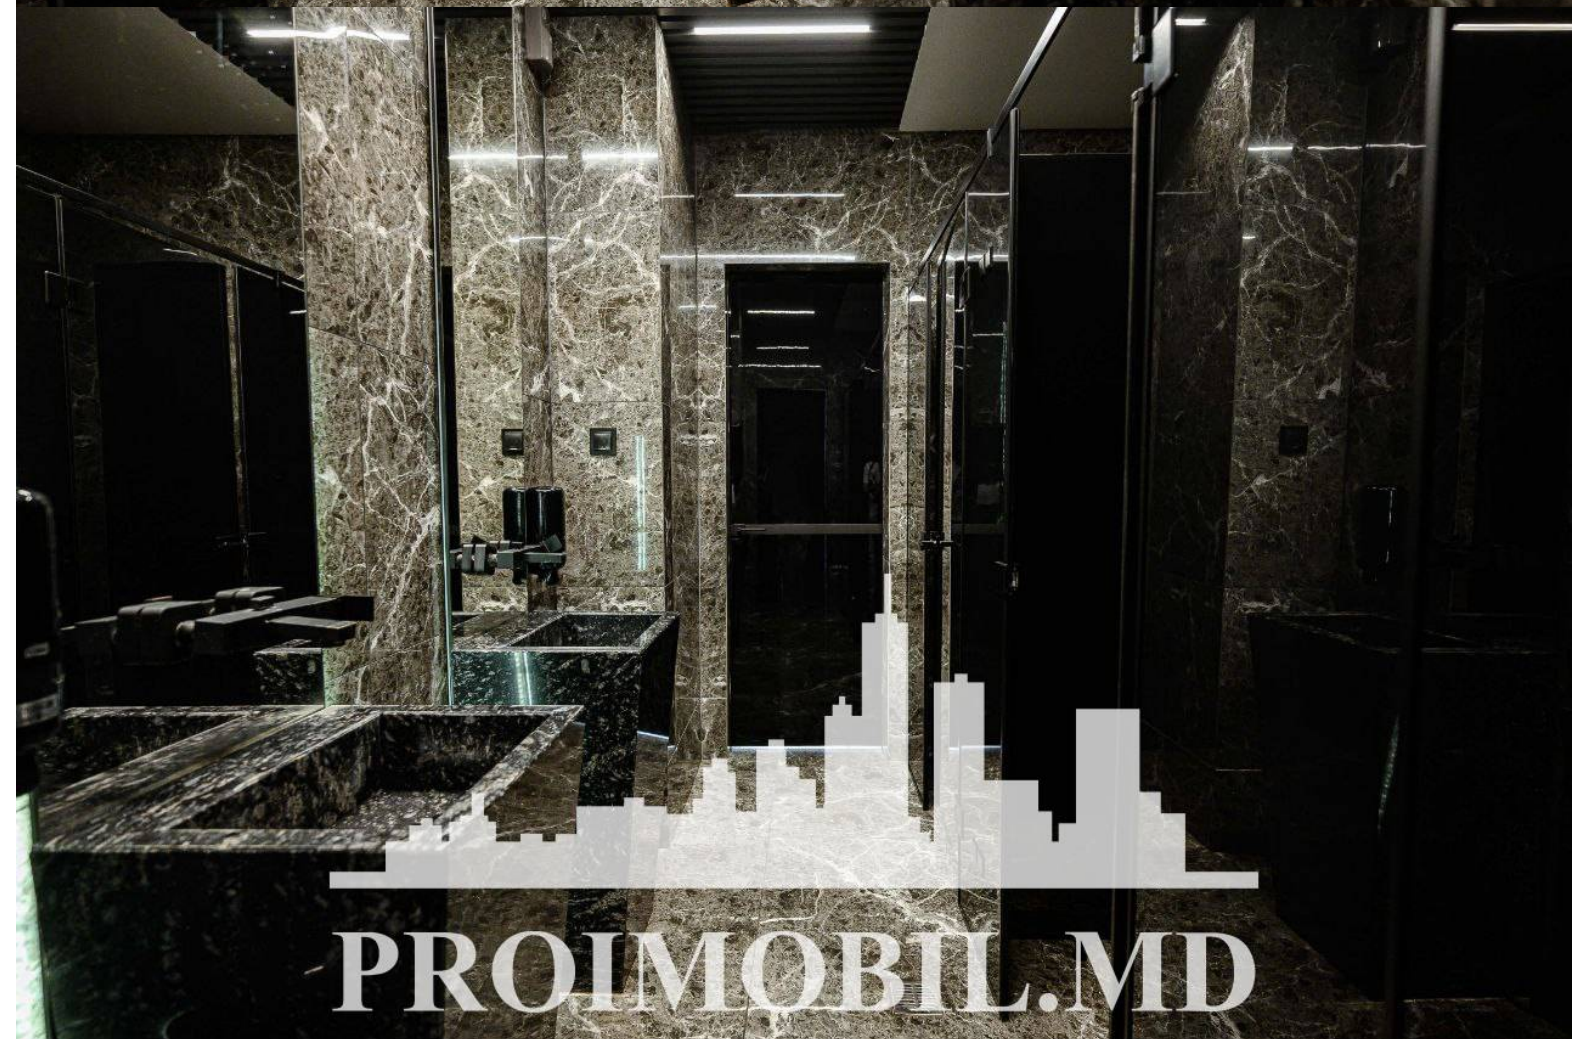

PROIMOBIL.MD