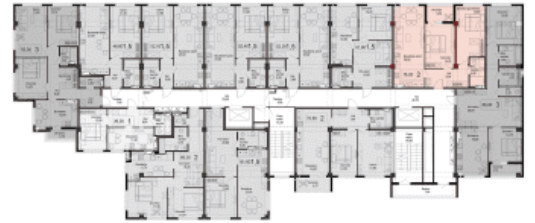

Chișinău, Telecentru - 77000€

Suprafața totală - 76 m²
Tip ofertă - Vânzare
Camere - 2
Starea - Versiune albă
Grup sanitar - 1
Tip construcție - Nouă
Etaj - 10
Etaje - 12
Dormitoare - 2
Înălțimea tavanului - 0.00
Planul clădirii - IND (individual)
Loc de parcare - Deschisă

Vă propunem spre vânzare acest apartament cu **2 camere și living, sect.**

Telecentru, str. Ialoveni, cu suprafața totală de **76 mp.**

Compartimentat în: 2 dormitoare, living, bucătărie, bloc sanitar, antreu.

PROIMOBIL.MD

PROIMOBIL.MD

PROIMOBIL.MD

PROIMOBIL.MD

Bloc 2

- 2 Dormitoare
- Salon + Bucătărie
- Bloc sanitar
- Hol
- Verandă

PROIMOBIL.MD

Suprafața - 76.2 M²