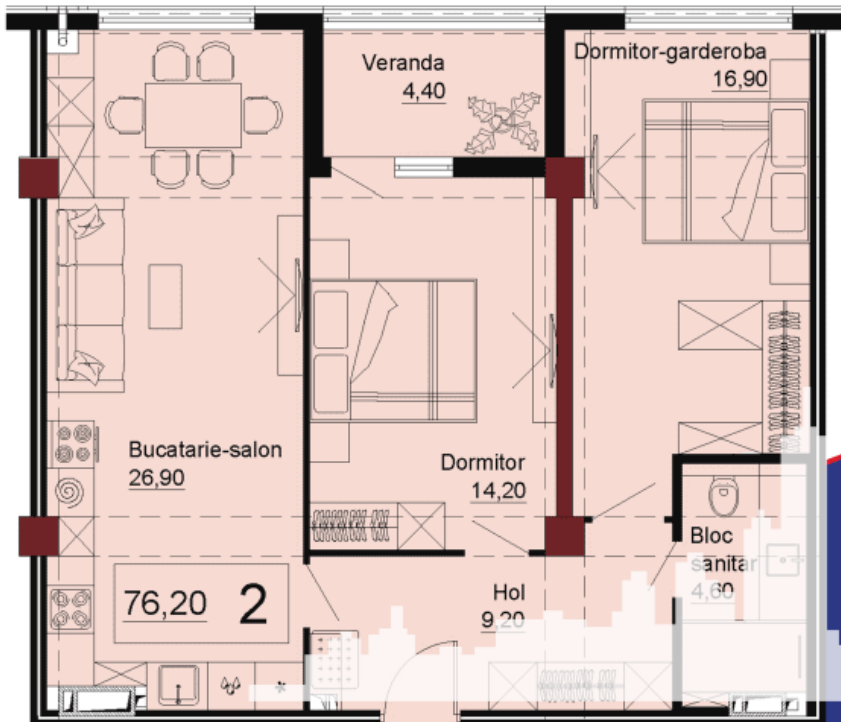

Chișinău, Telecentru - 77000€

Suprafața totală - 76 m²
Tip ofertă - Vânzare
Camere - 2
Starea - Versiune albă
Grup sanitar - 1
Tip construcție - Nouă
Etaj - 10
Etaje - 12
Dormitoare - 2
Înălțimea tavanului - 0.00
Planul clădirii - IND (individual)
Loc de parcare - Deschisă

Vă propunem spre vânzare acest apartament cu **2 camere și living, sect.**

Telecentru, str. Ialoveni, cu suprafața totală de **76 mp.**

Compartimentat în: 2 dormitoare, living, bucătărie, bloc sanitar, antreu.

PROIMOBIL.MD

PROIMOBIL.MD

PROIMOBIL.MD

PROIMOBIL.MD

Bloc 2

- 2 Dormitoare
- Salon + Bucătărie
- Bloc sanitar
- Hol
- Verandă

PROIMOBIL.MD

Suprafața - 76.2 M²