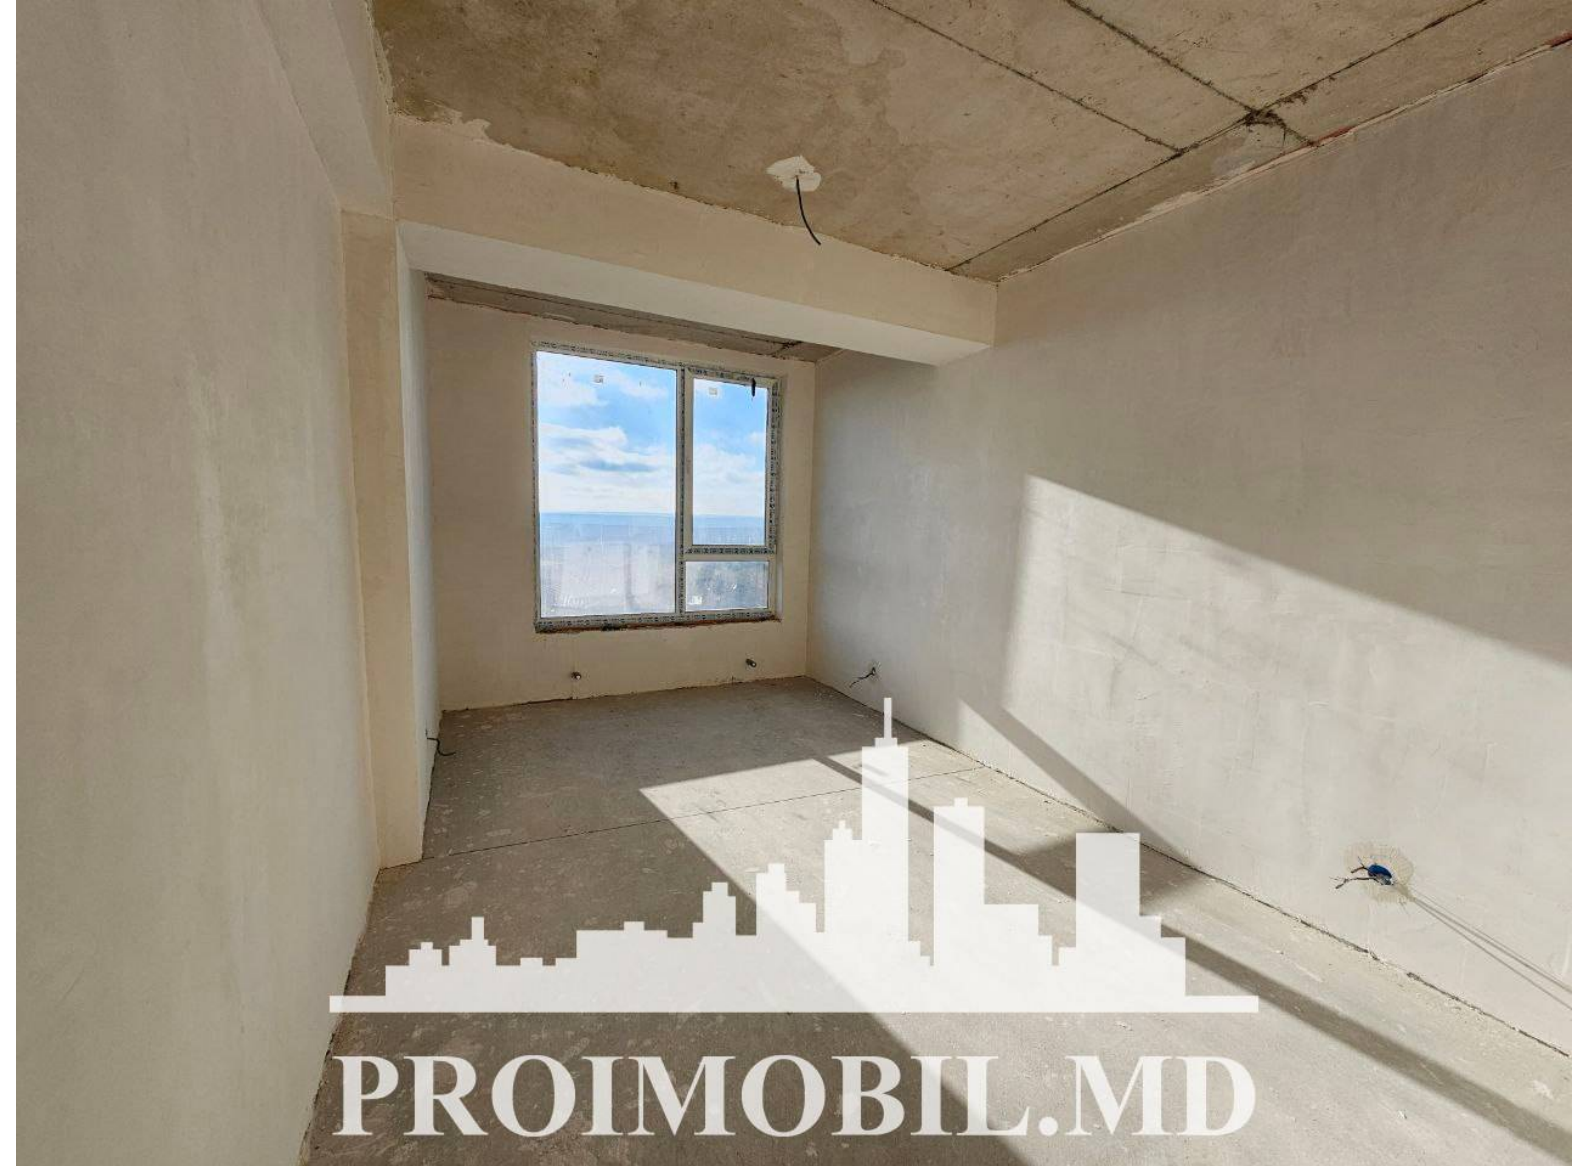

PROIMOBIL.MD