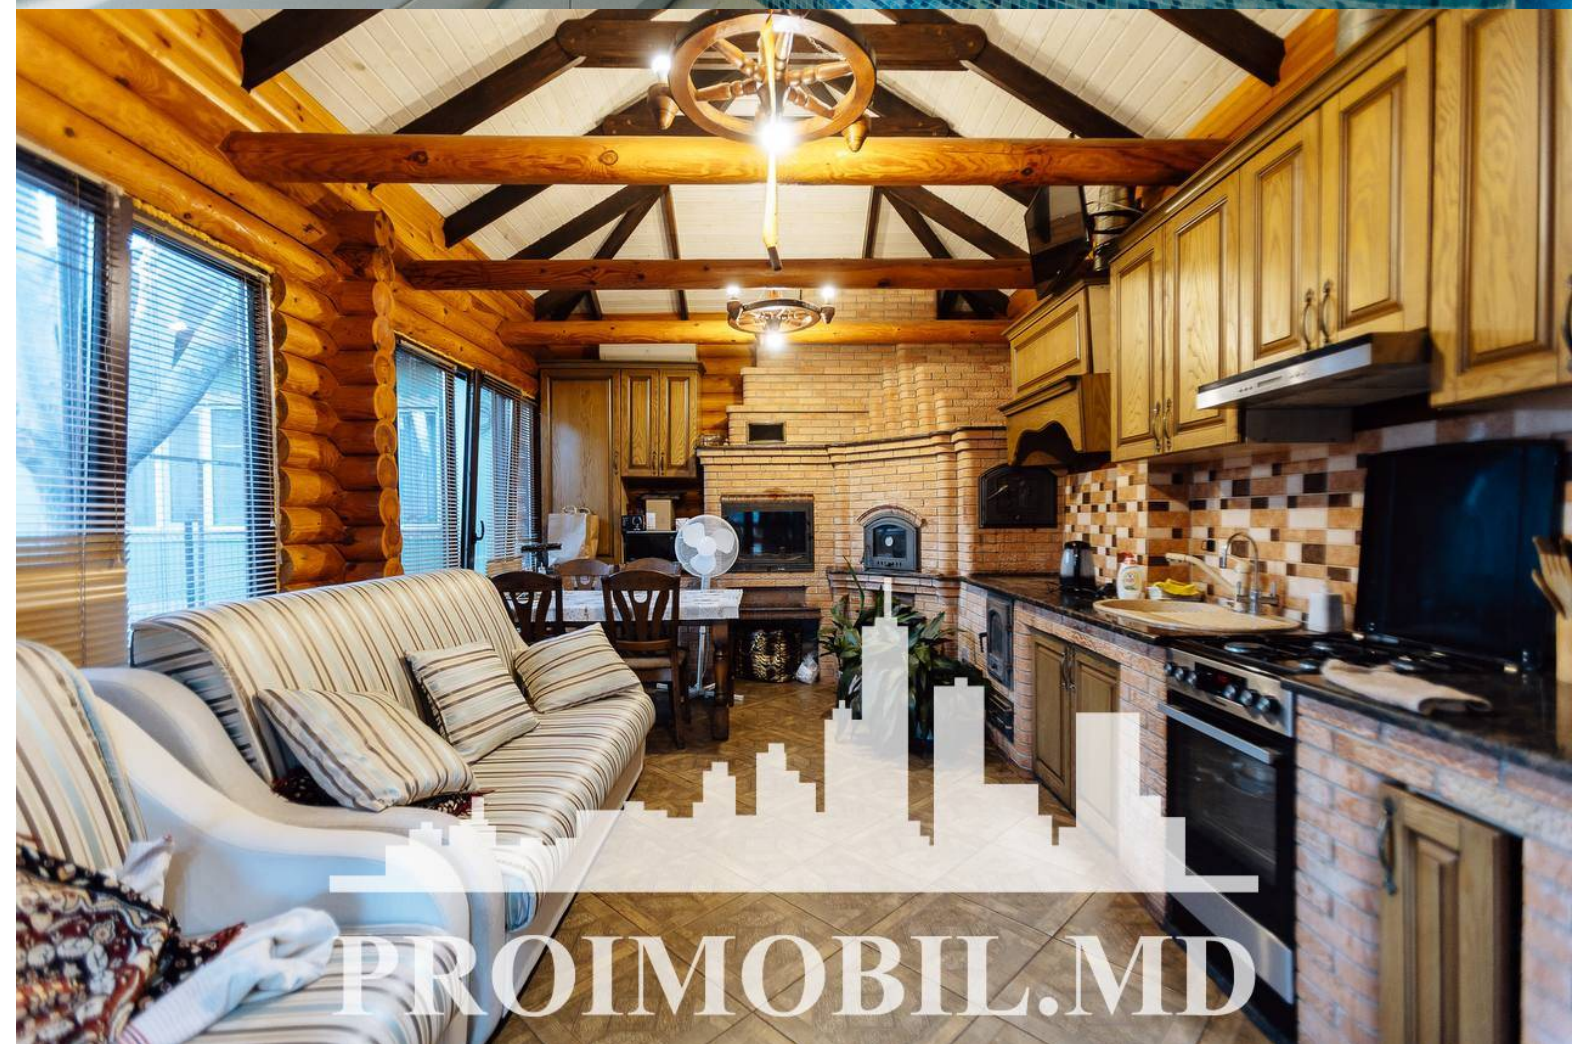

PROIMOBIL.MD