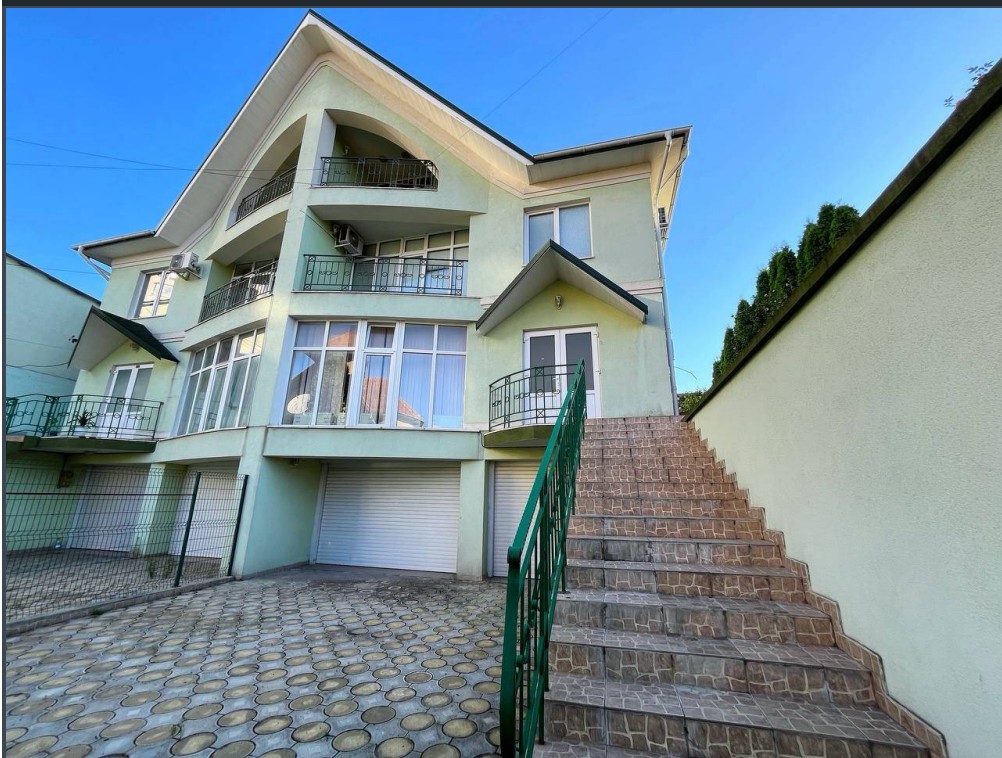

Chișinău, Centru - 1200€

Suprafața totală - 320 m<sup>2</sup>  
Tip ofertă - Chirie  
Camere - 5  
Starea - Reparație euro  
Grup sanitar - 3  
Tip construcție - Nouă  
Etaj - 1

Se oferă spre chirie spațiu pentru birouri amplasat **în sect. Centru, str. Nicolae Testemițanu**. Cu o suprafață totală de **320 mp**.

**Compartimentat în:** 5 cabinete, 3 blocuri sanitare, 3 balcoane, hol. Perfect pentru notar, contabilitate, IT sau orice alt tip de activitate.

- \* Toate comunicațiile
- \* Reparație euro
- \* Prima linie
- \* Geamuri termopan
- \* Garaj cu 2 locuri (d.r.)