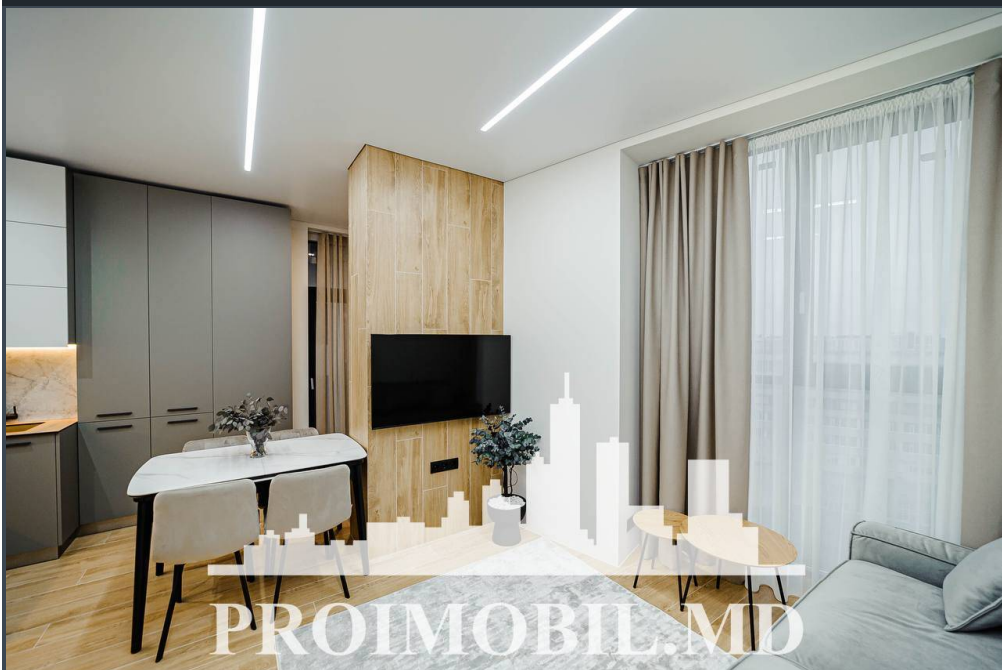

Chișinău, Centru - 1000€

Suprafața totală - 50 m²
Tip ofertă - Chirie
Camere - 2
Starea - Reparație euro
Grup sanitar - 2
Tip construcție - Nouă
Etaj - 2
Etaje - 9
Balcon - 1
Dormitoare - 1
Înălțimea tavanului - 0.00
Planul clădirii - IND (individual)
Loc de parcare - Deschisă

Spre chirie se oferă apartament în **sect. Centru, str. Ștefan cel Mare și Sfânt**. Suprafața totală de **50 mp, etajul 2 din 9**.

Compartimentat în: 1 dormitor, living, bucătărie, 2 blocuri sanitare, balcon, antreu.