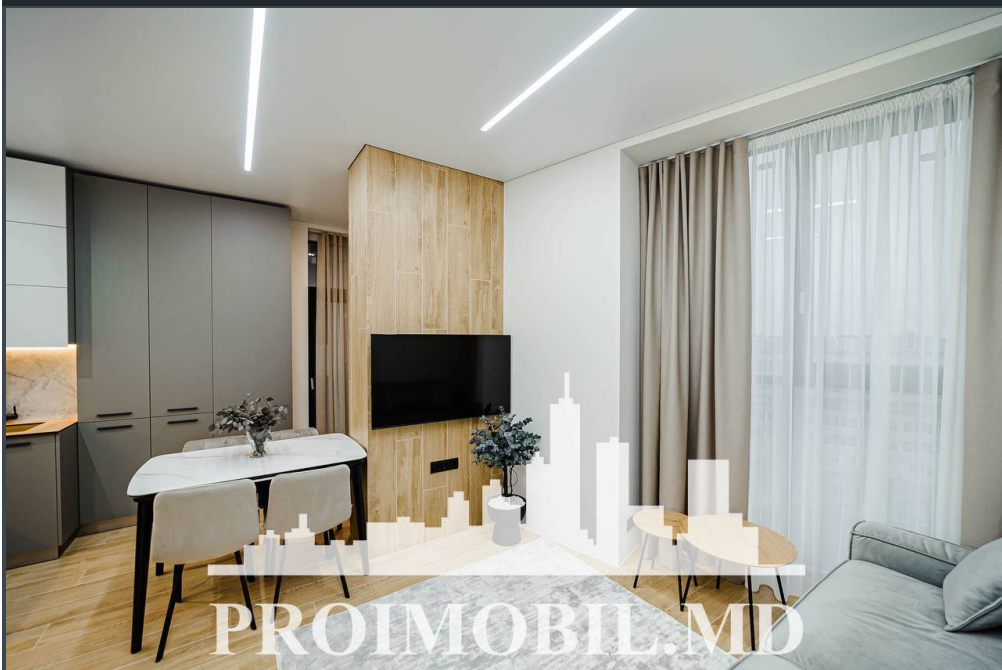

Chișinău, Centru - 1000€

Suprafața totală - 50 m<sup>2</sup>  
Tip ofertă - Chirie  
Camere - 2  
Starea - Reparație euro  
Grup sanitar - 2  
Tip construcție - Nouă  
Etaj - 2  
Etaje - 9  
Balcon - 1  
Dormitoare - 1  
Înălțimea tavanului - 0.00  
Planul clădirii - IND (individual)  
Loc de parcare - Deschisă

Spre chirie se oferă apartament în **sect. Centru, str. Ștefan cel Mare și Sfânt**. Suprafața totală de **50 mp, etajul 2 din 9**.

**Compartimentat în:** 1 dormitor, living, bucătărie, 2 blocuri sanitare, balcon, antreu.