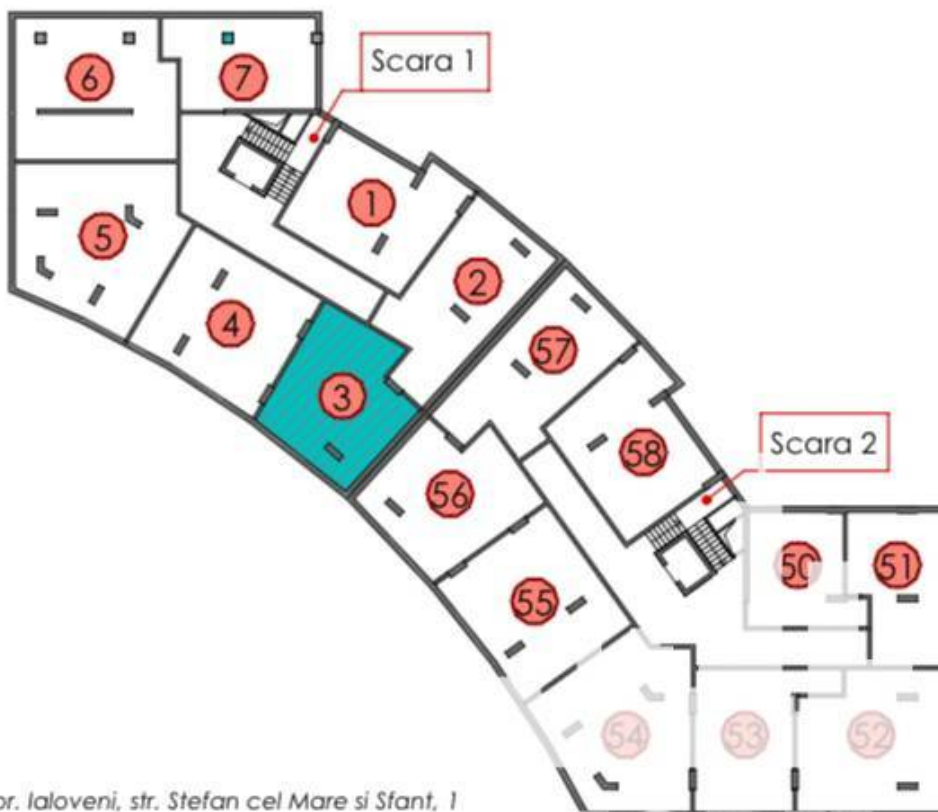

Suburbie, Ialoveni - 58800€

Suprafața totală - 56 m²
Tip ofertă - Vânzare
Camere - 1
Starea - Versiune albă
Grup sanitar - 1
Tip construcție - Nouă
Etaj - 2
Etaje - 8
Dormitoare - 1
Înălțimea tavanului - 0.00
Planul clădirii - IND (individual)
Loc de parcare - Subterană

Vă propunem spre vânzare acest apartament cu **1 cameră** în **Ialoveni, str. Ștefan cel Mare și Sfânt**, cu suprafața totală de **56 mp**.
Compartimentat în: 1 dormitor, living, bucatărie, 1 bloc sanitar, hol.

2 56.2 m²

PROIMOBIL.MD

PROIMOBIL.MD

PROIMOBIL.MD

PROIMOBIL.MD