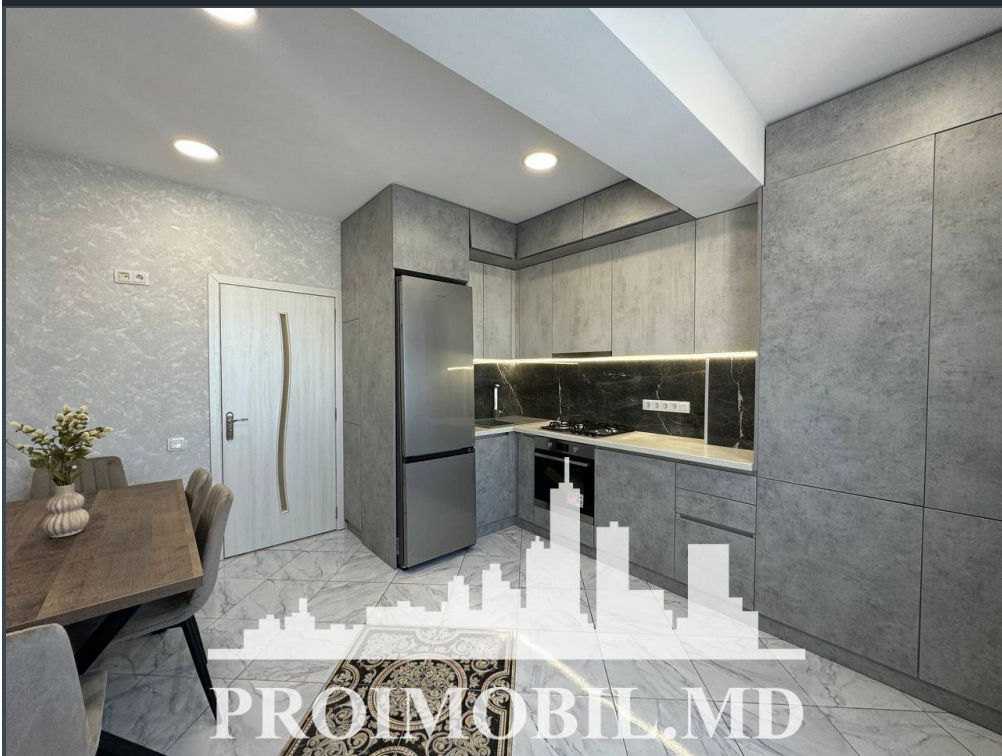

Suburbie, Durlești - 103500€

Suprafața totală - 65 m²
Tip ofertă - Vânzare
Camere - 2
Starea - Reparație euro
Grup sanitar - 2
Tip construcție - Nouă
Etaj - 9
Etaje - 10
Balcon - 1
Dormitoare - 2
Înălțimea tavanului - 0.00
Planul clădirii - IND (individual)
Loc de parcare - Deschisă