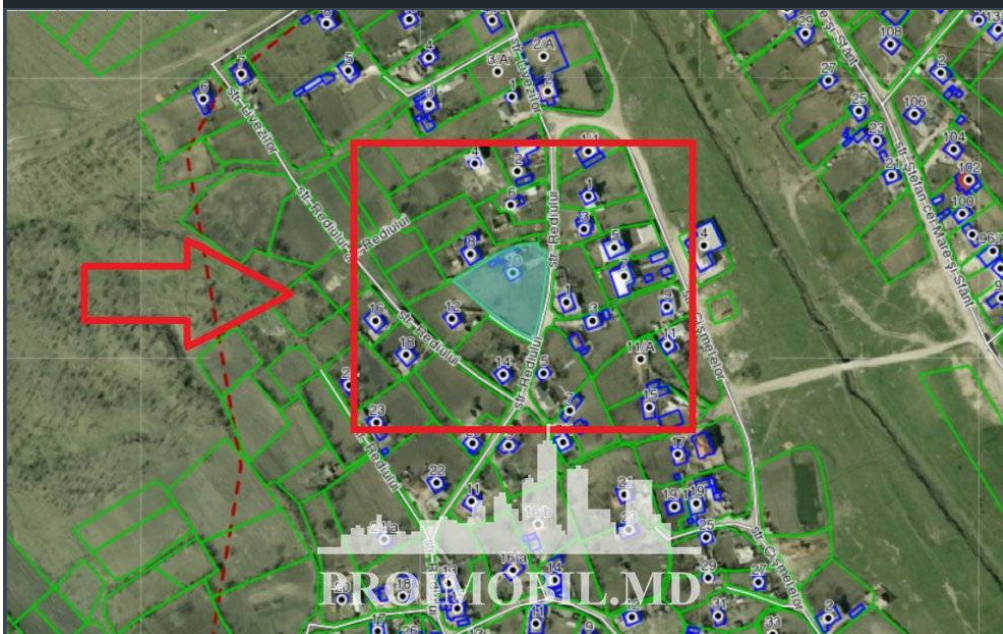

Suburbie, Grătiești - 44000€

Suprafața totală - 22 ar
Tip - Pentru construcții

Spre vânzare se oferă teren cu o construcție veche de **96 mp**, situat în **st. Grătiești, str. Rediului**. Suprafața totală de **22 ari**. Perfect pentru construcția unei case, vile, duplex, etc.!