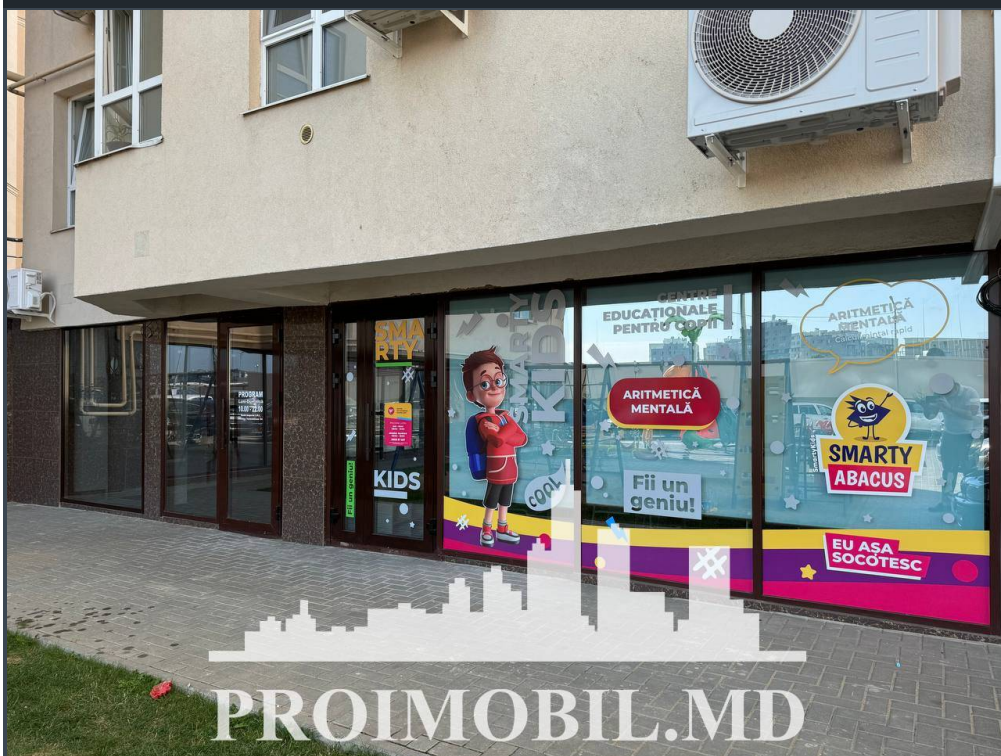

Chișinău, Centru - 290000€

Suprafața totală - 166 m<sup>2</sup>

Tip ofertă - Vânzare

Camere - 5

Starea - Reparație euro

Grup sanitar - 3

Tip construcție - Nouă

Tip - Magazine

Spre vânzare **spațiu comercial**, amplasat la parter, **sect. Centru, str. Nicolae Testemițanu**. Suprafața totală de **166 mp**. Spațiul este dat în chirie pe perioada de 1 an, care poate fi prelungită. **Potrivit pentru:** notar, reprezentanță, asigurări, avocat, magazin, stomatologie, market, etc!