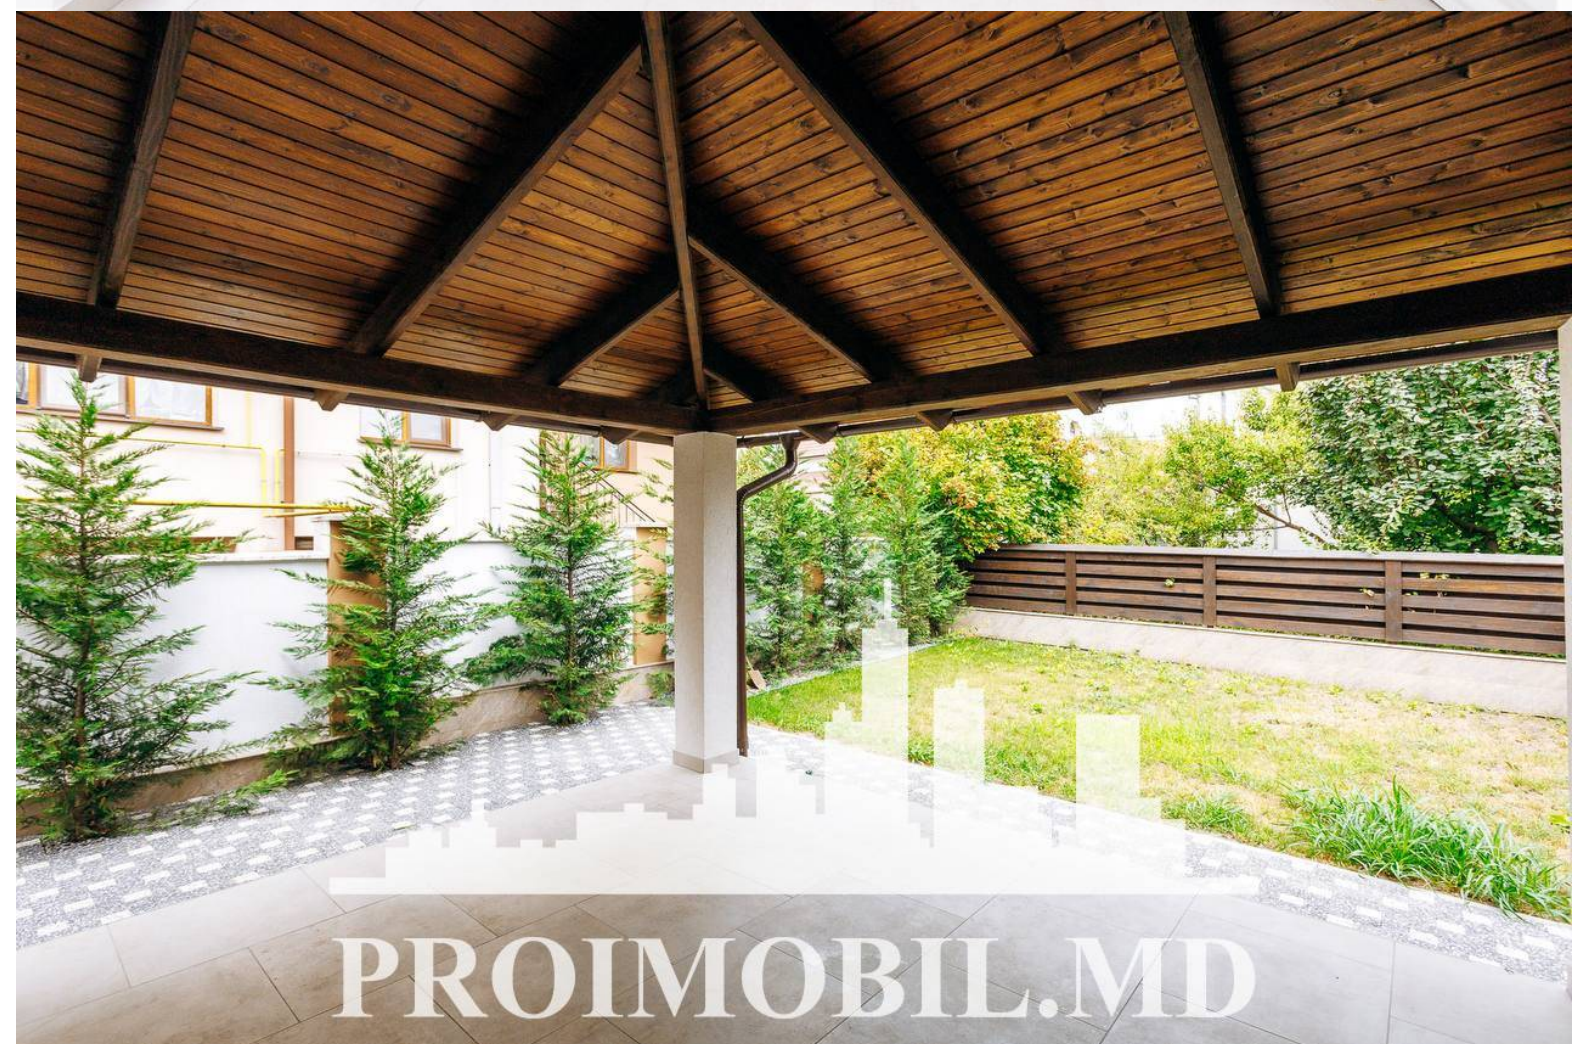

PROIMOBIL.MD