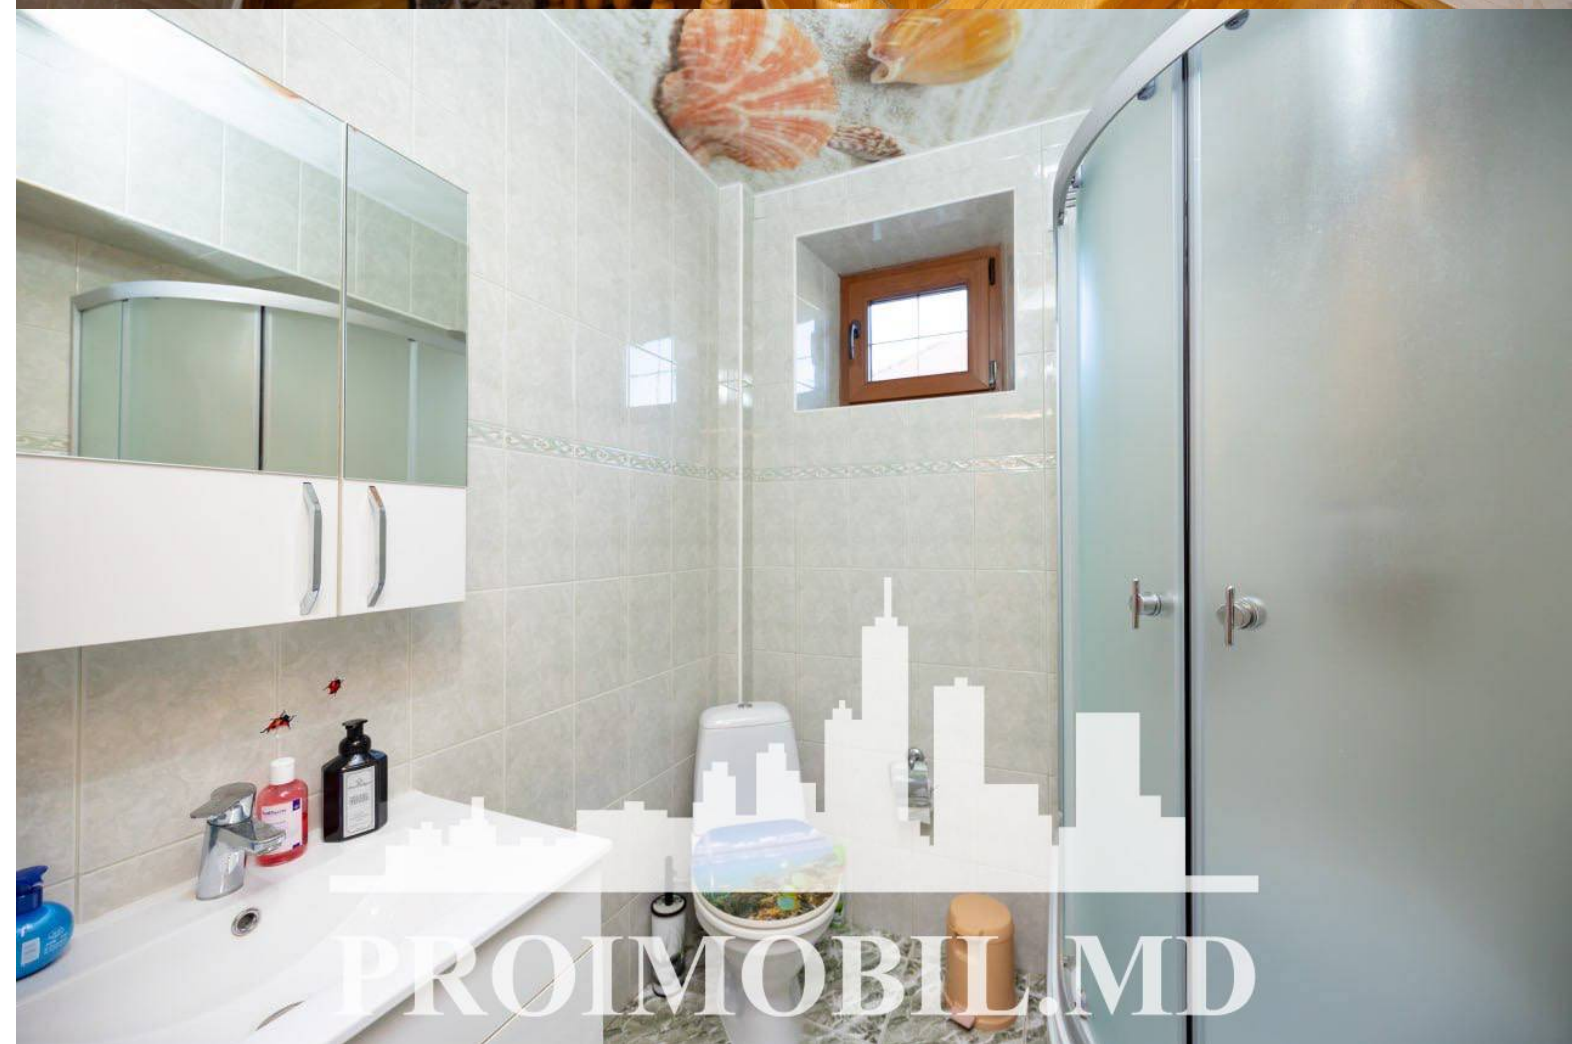

PROIMOBIL.MD