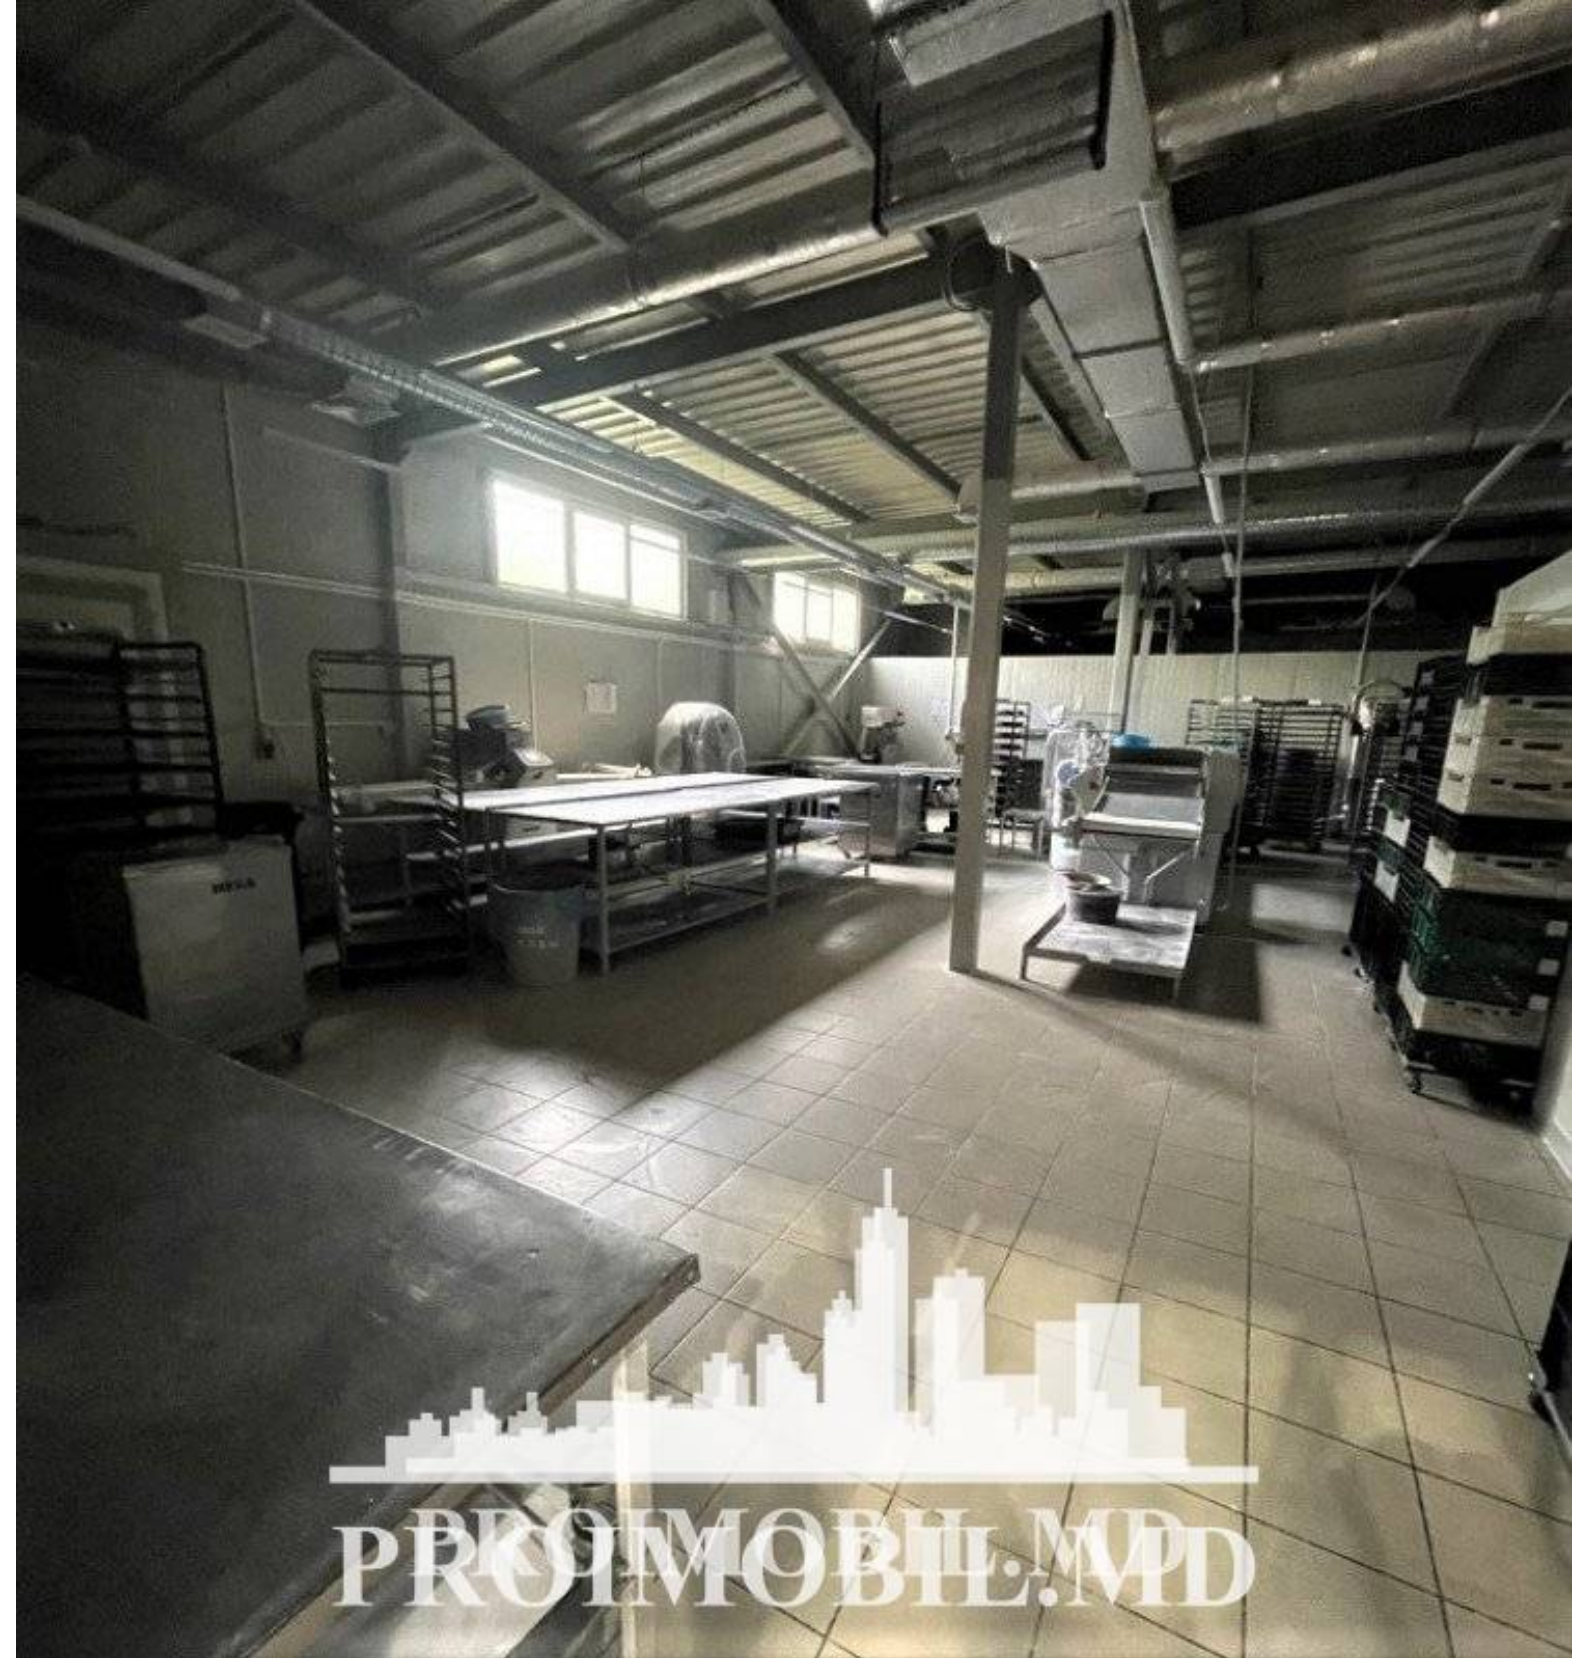

PROIMOBIL.MPD