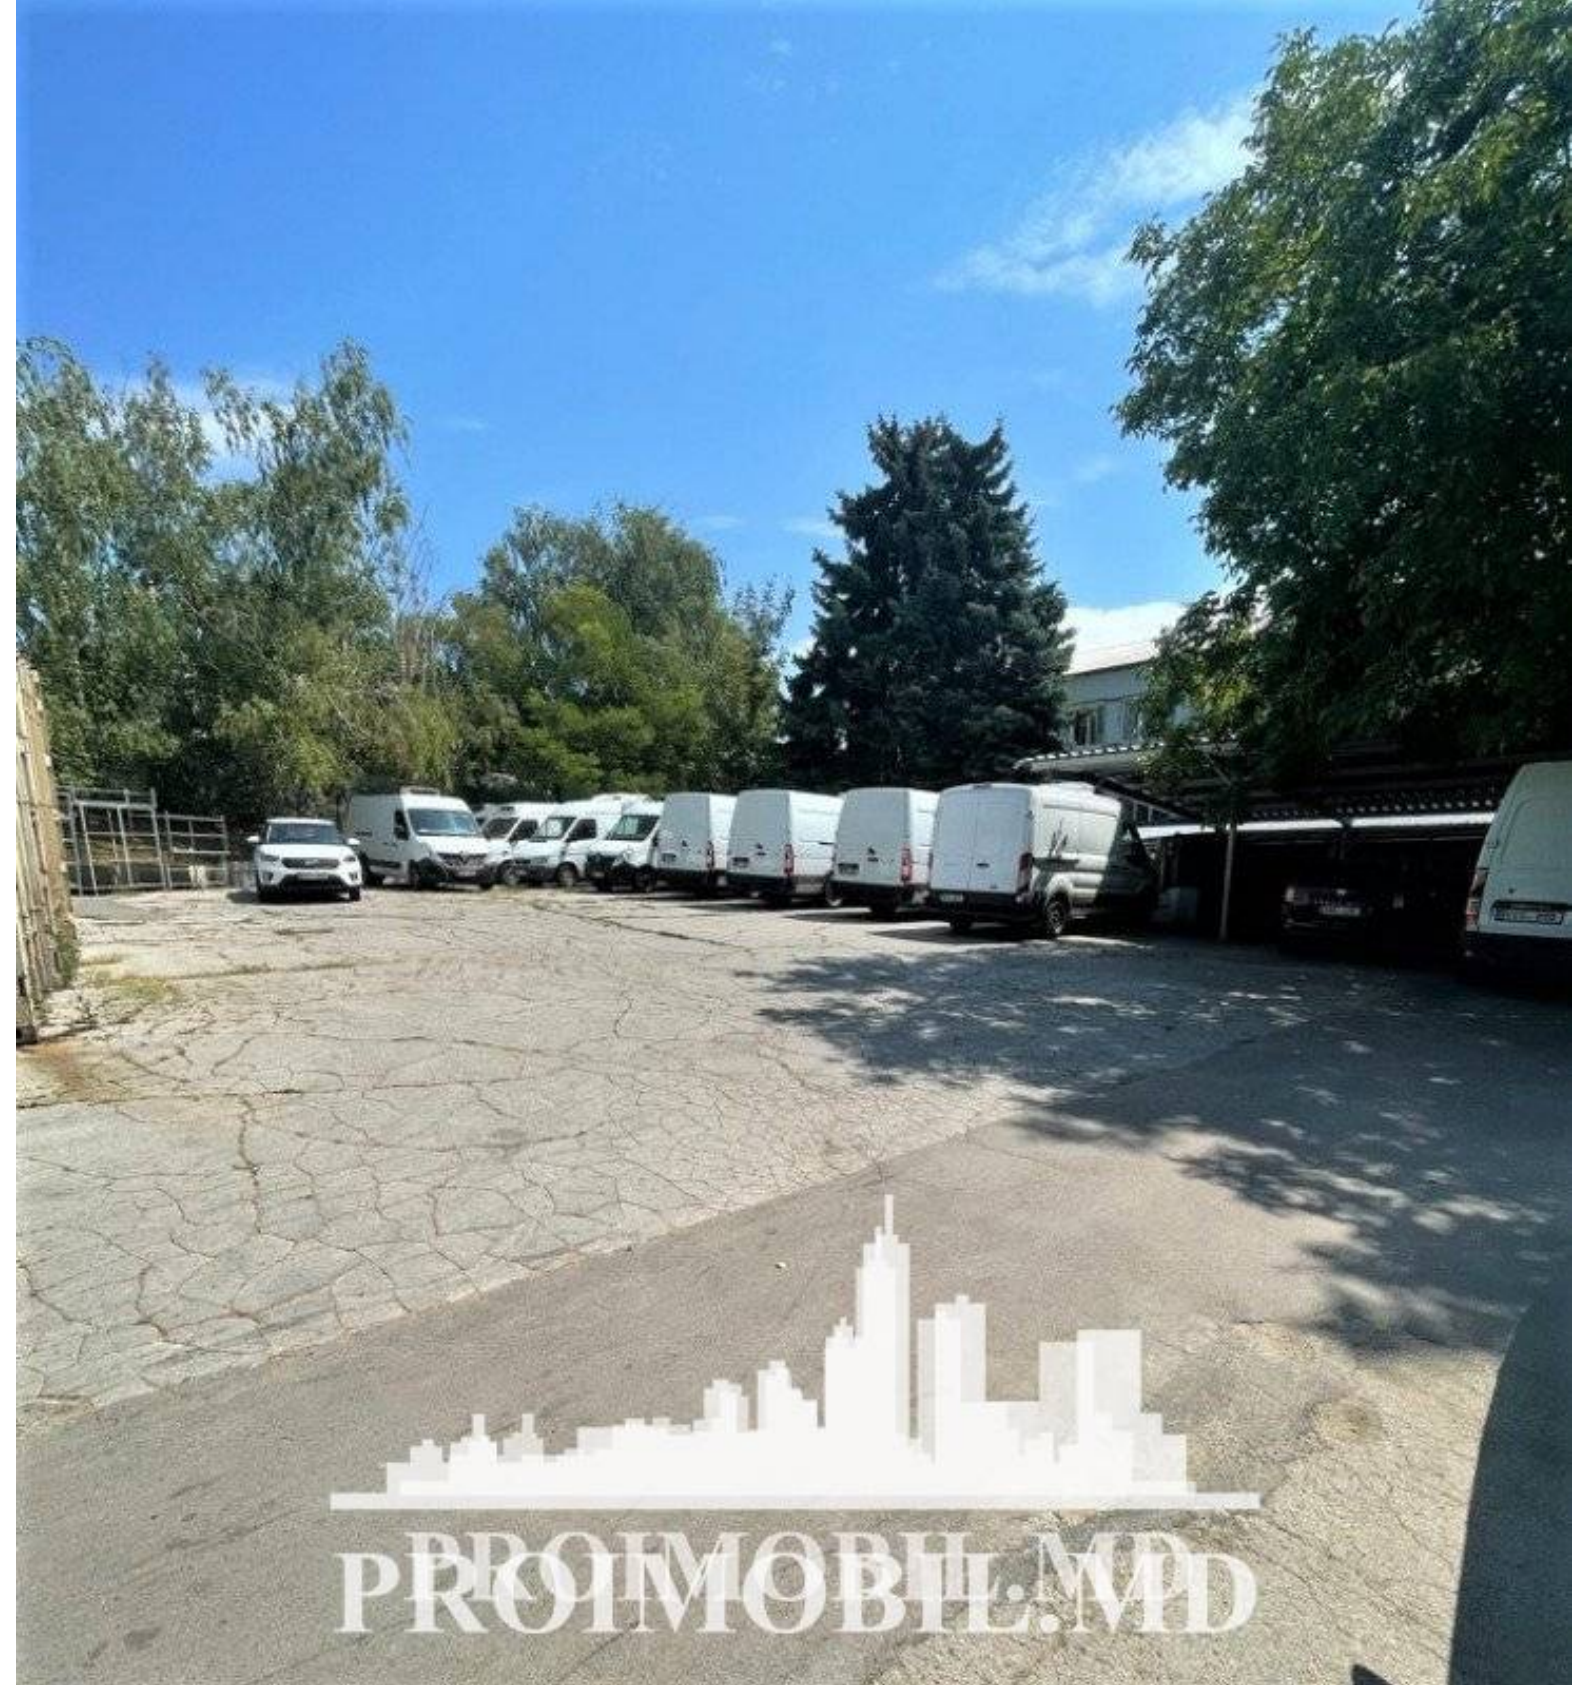

PROIMOBILIE.MD