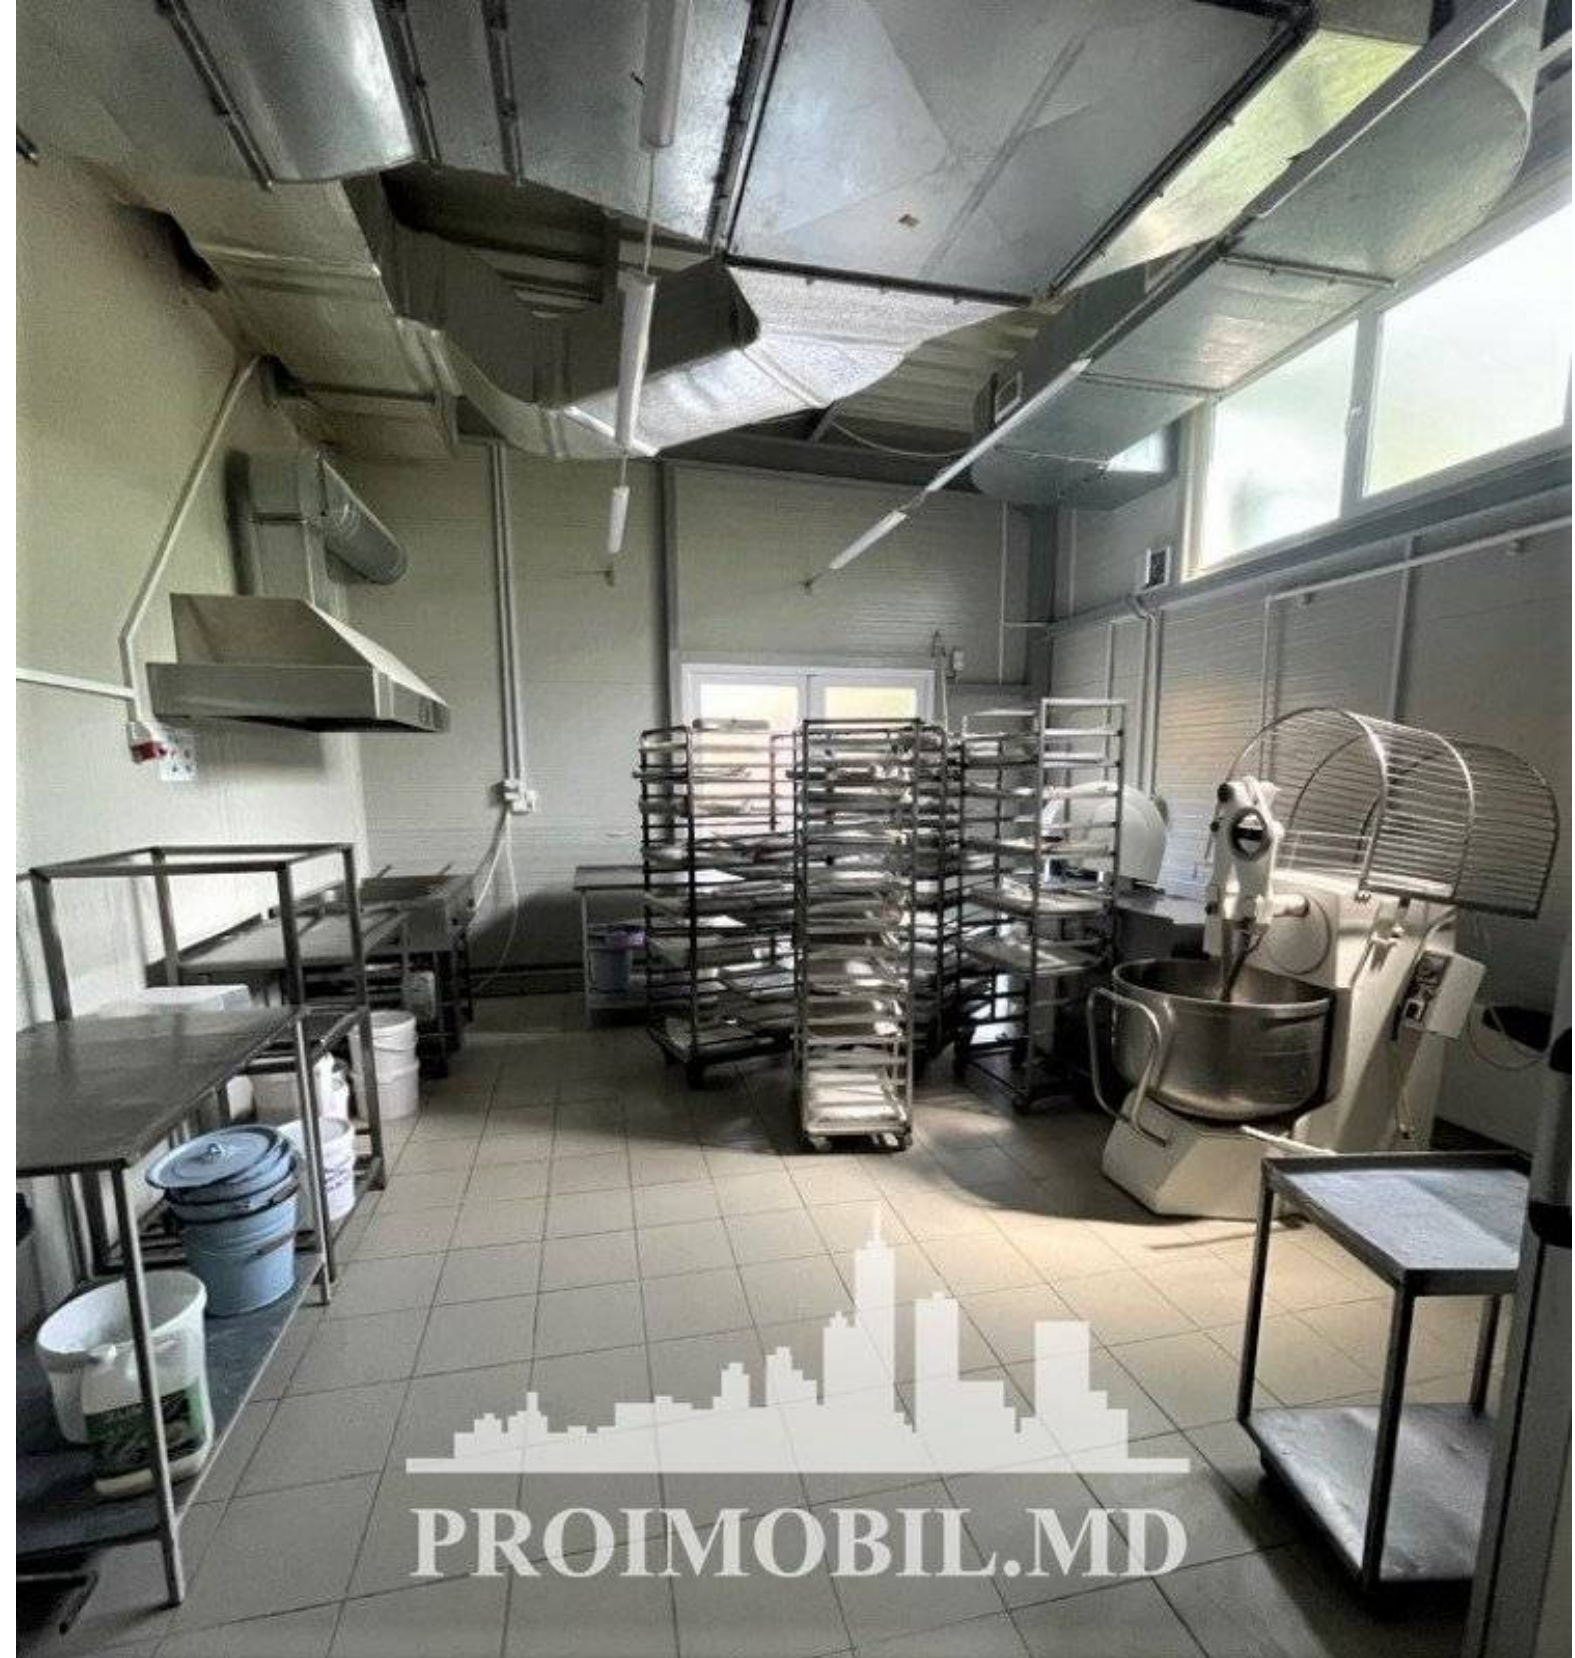

PROIMOBIL.MD