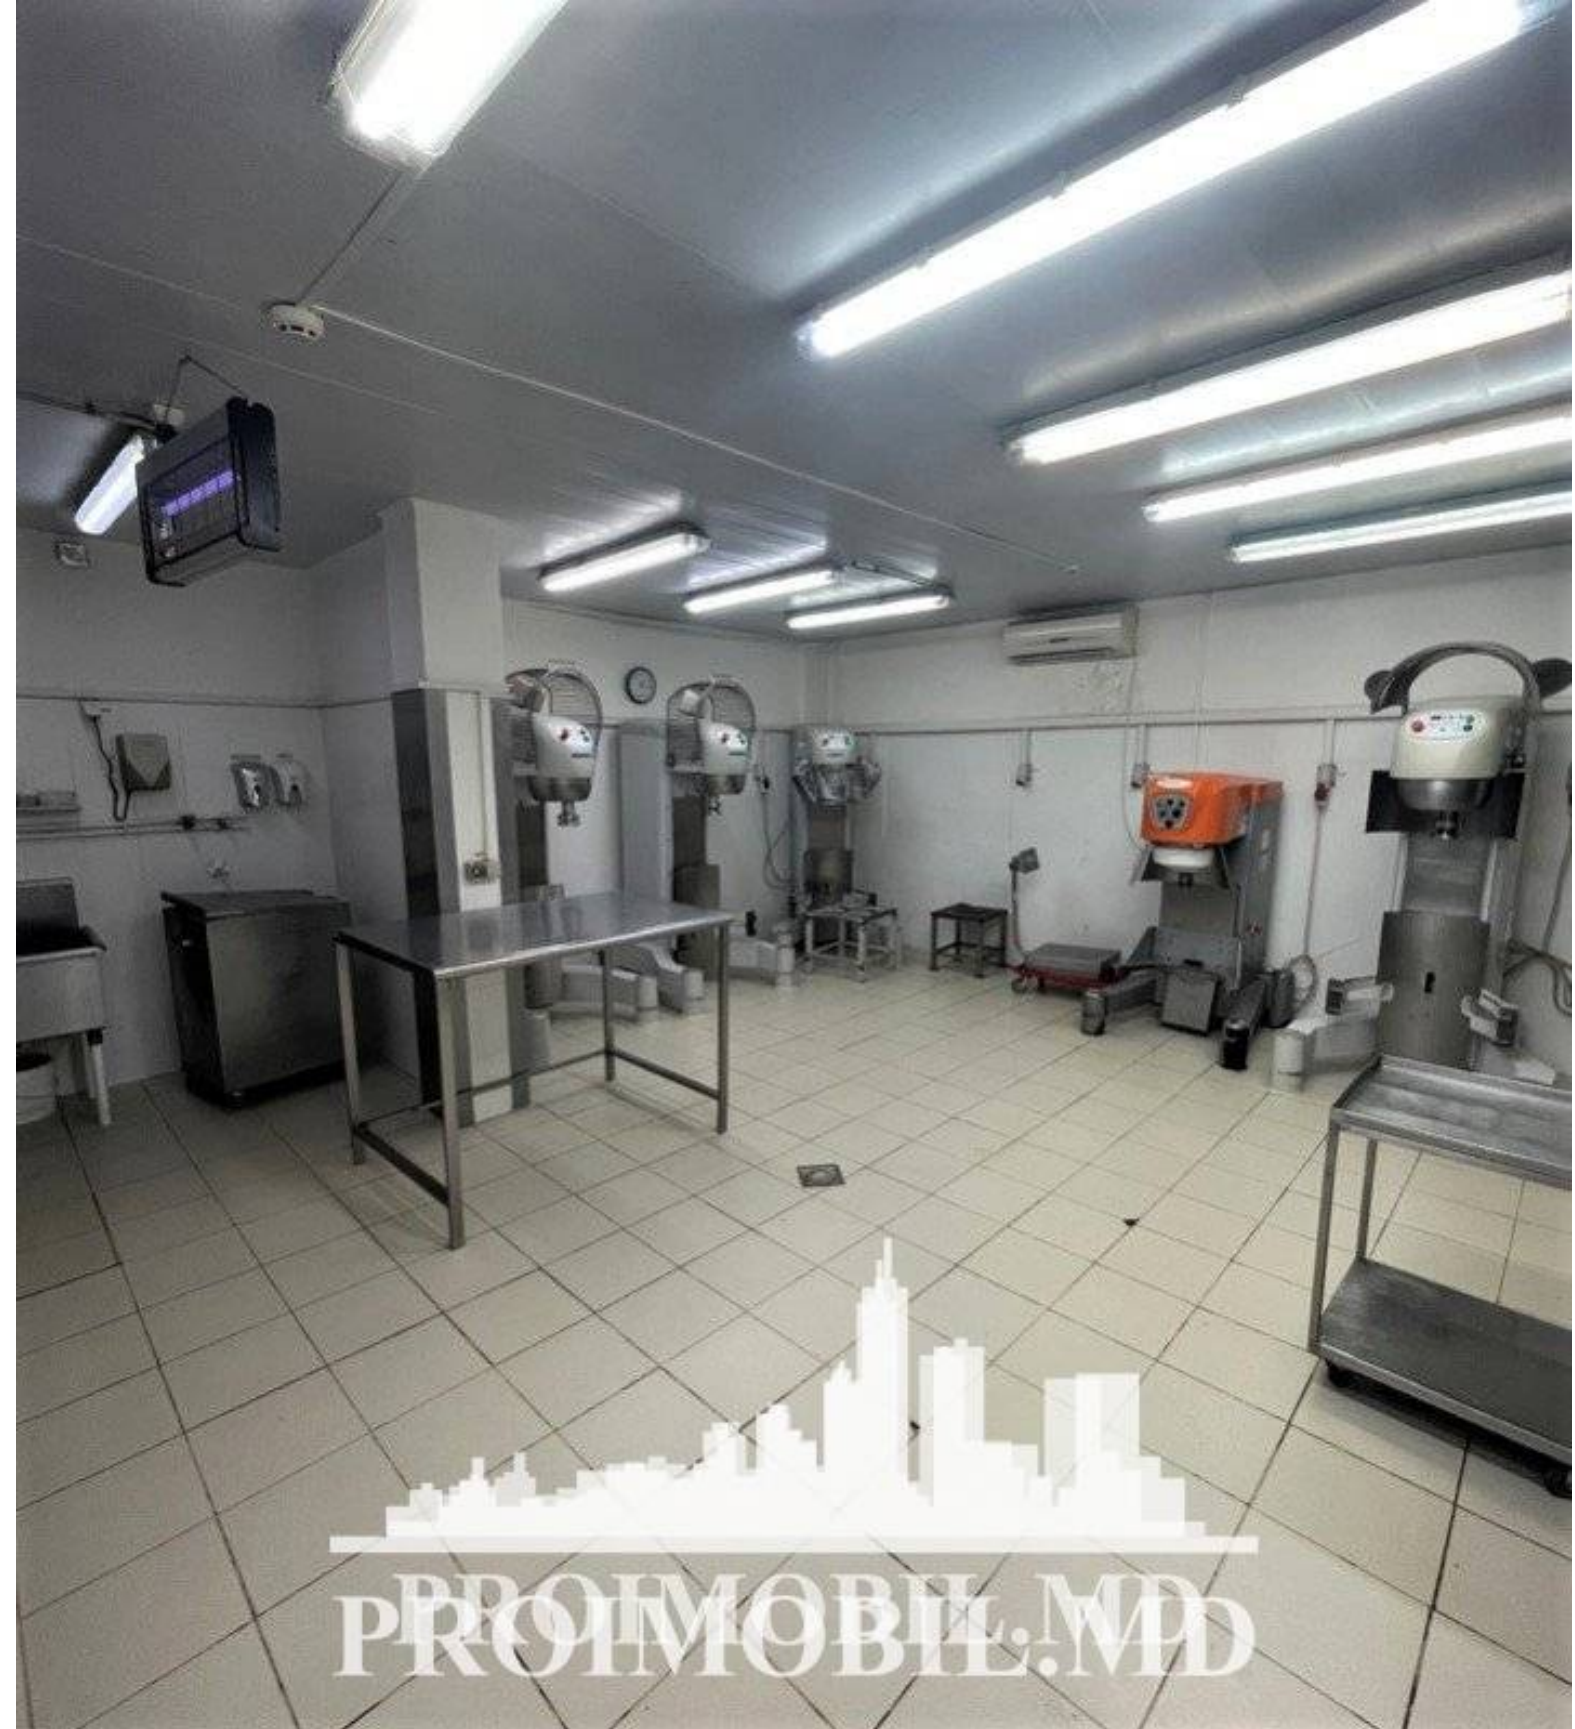

PROIMOBIL.MD