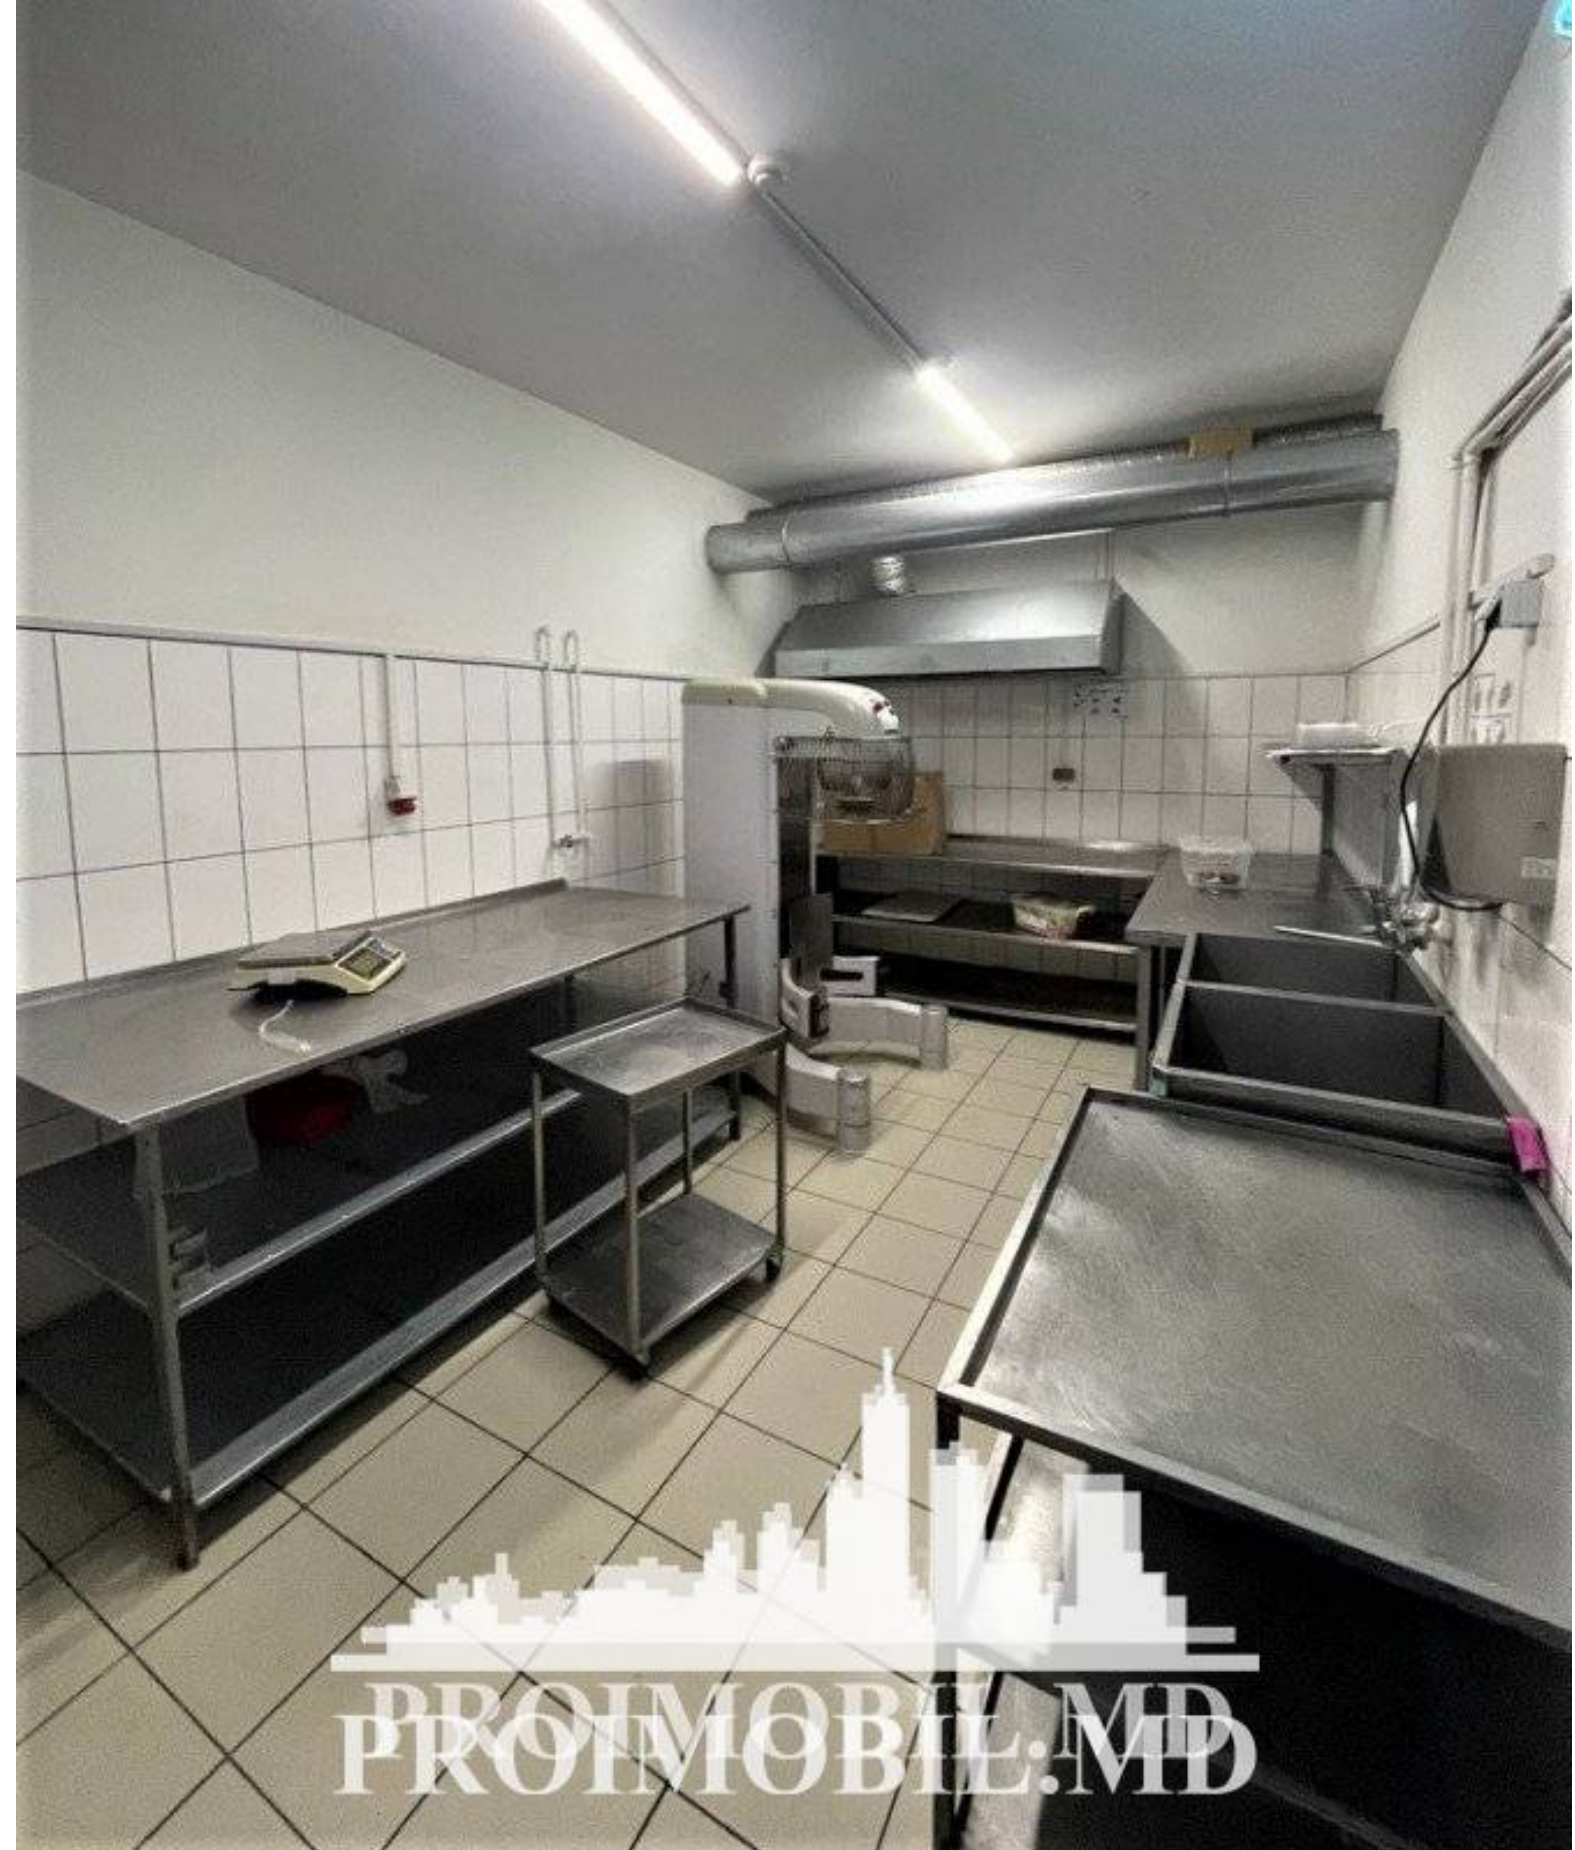

PROIMOBIL.MD