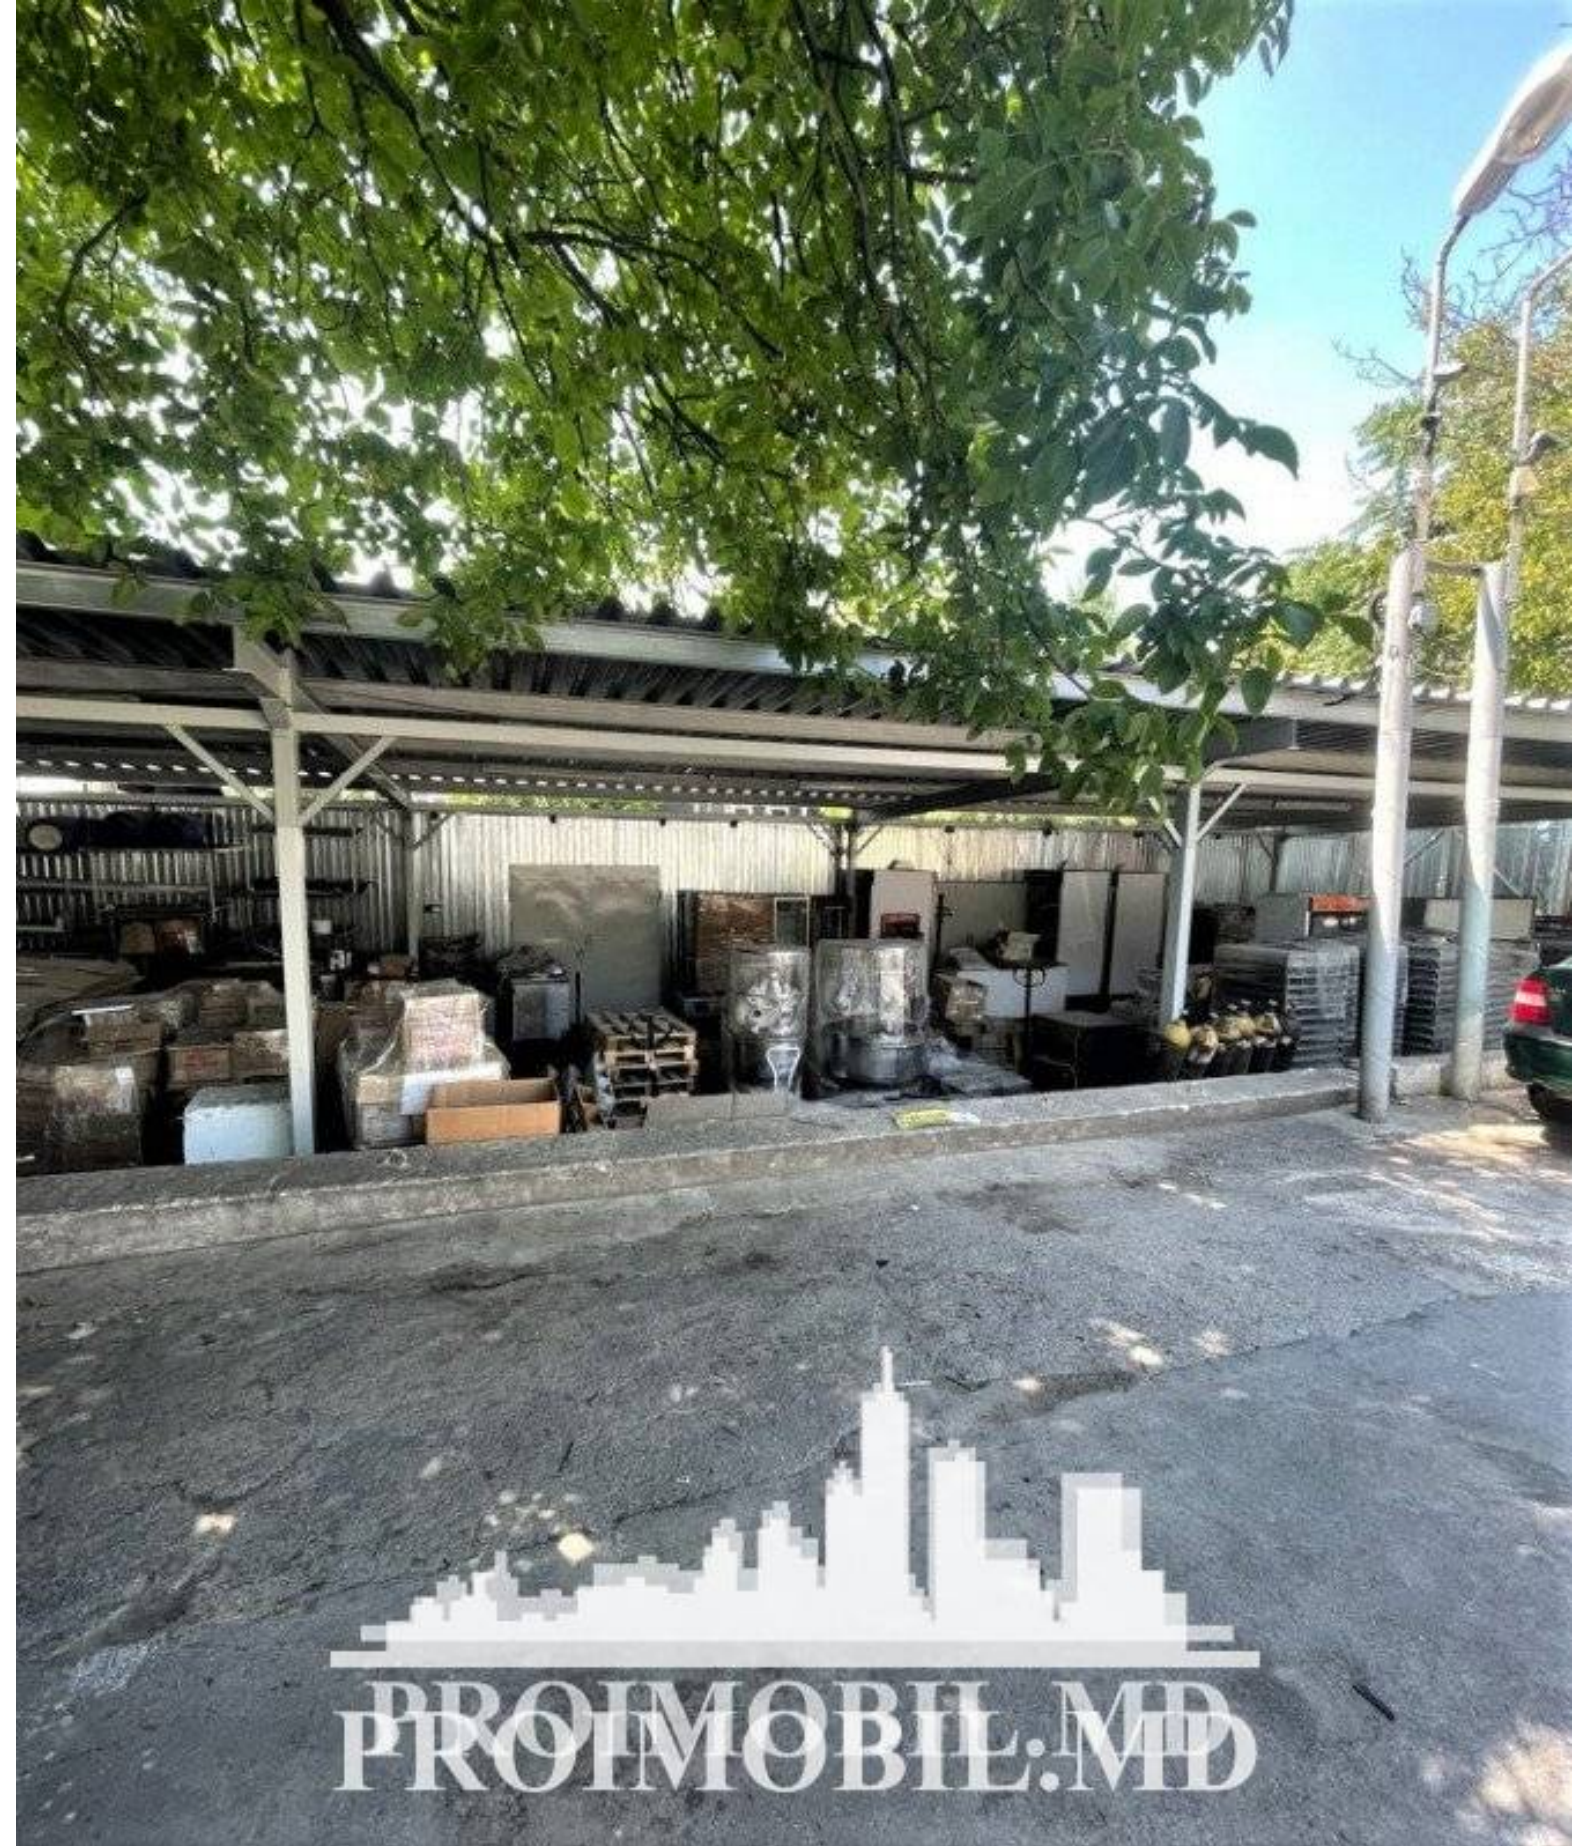

PROIMOBIL.MD