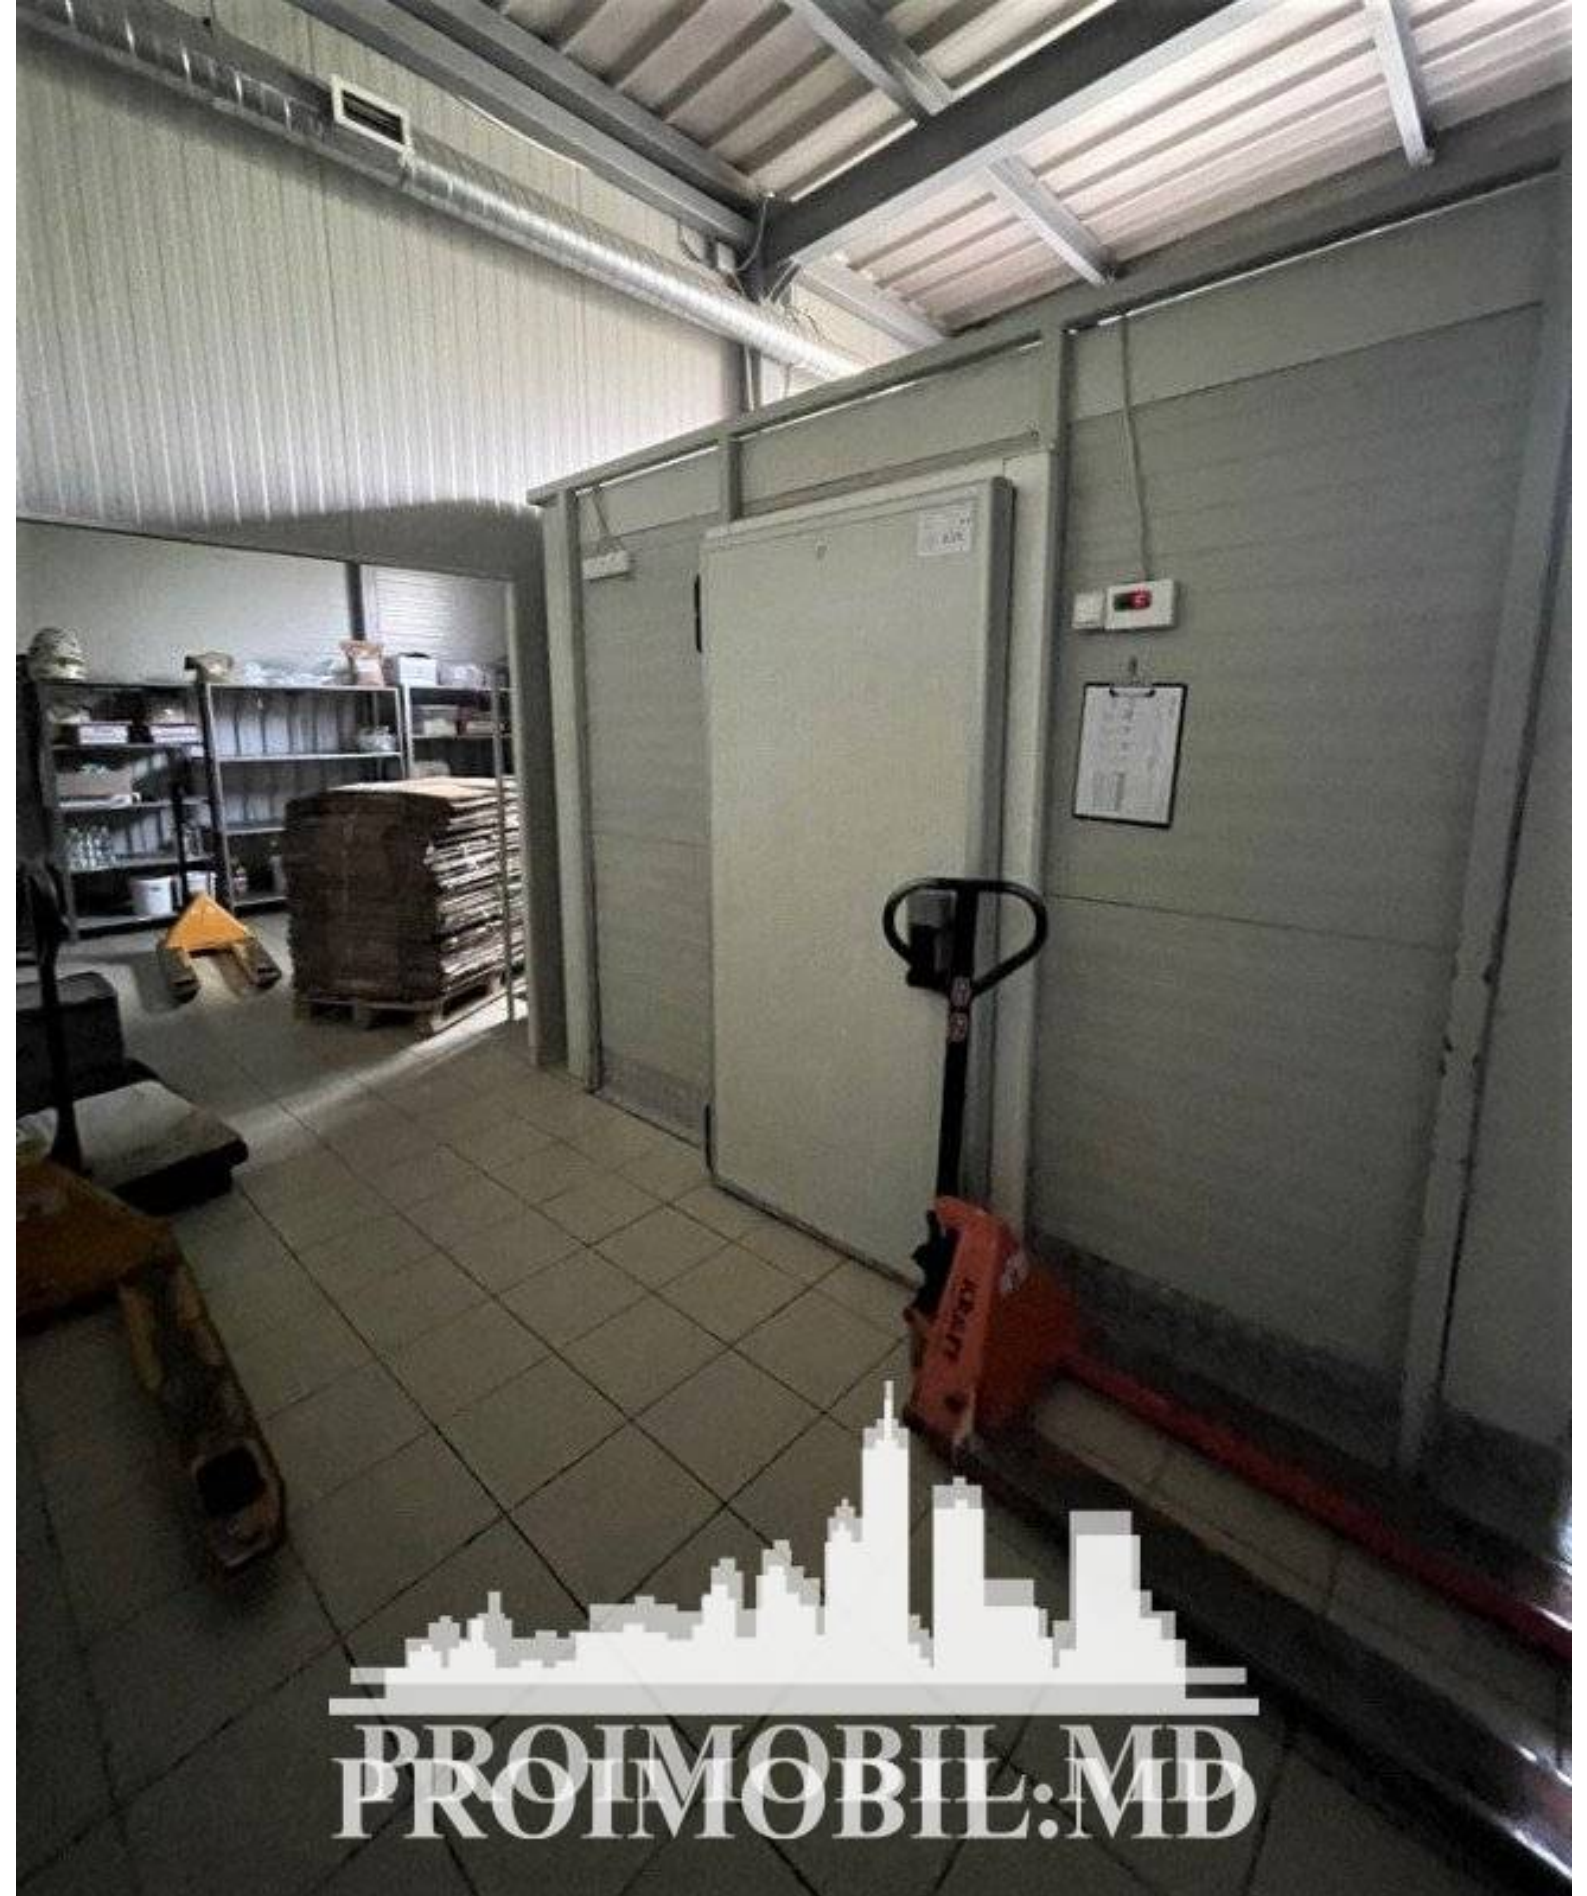

PROIMOBIL:MD