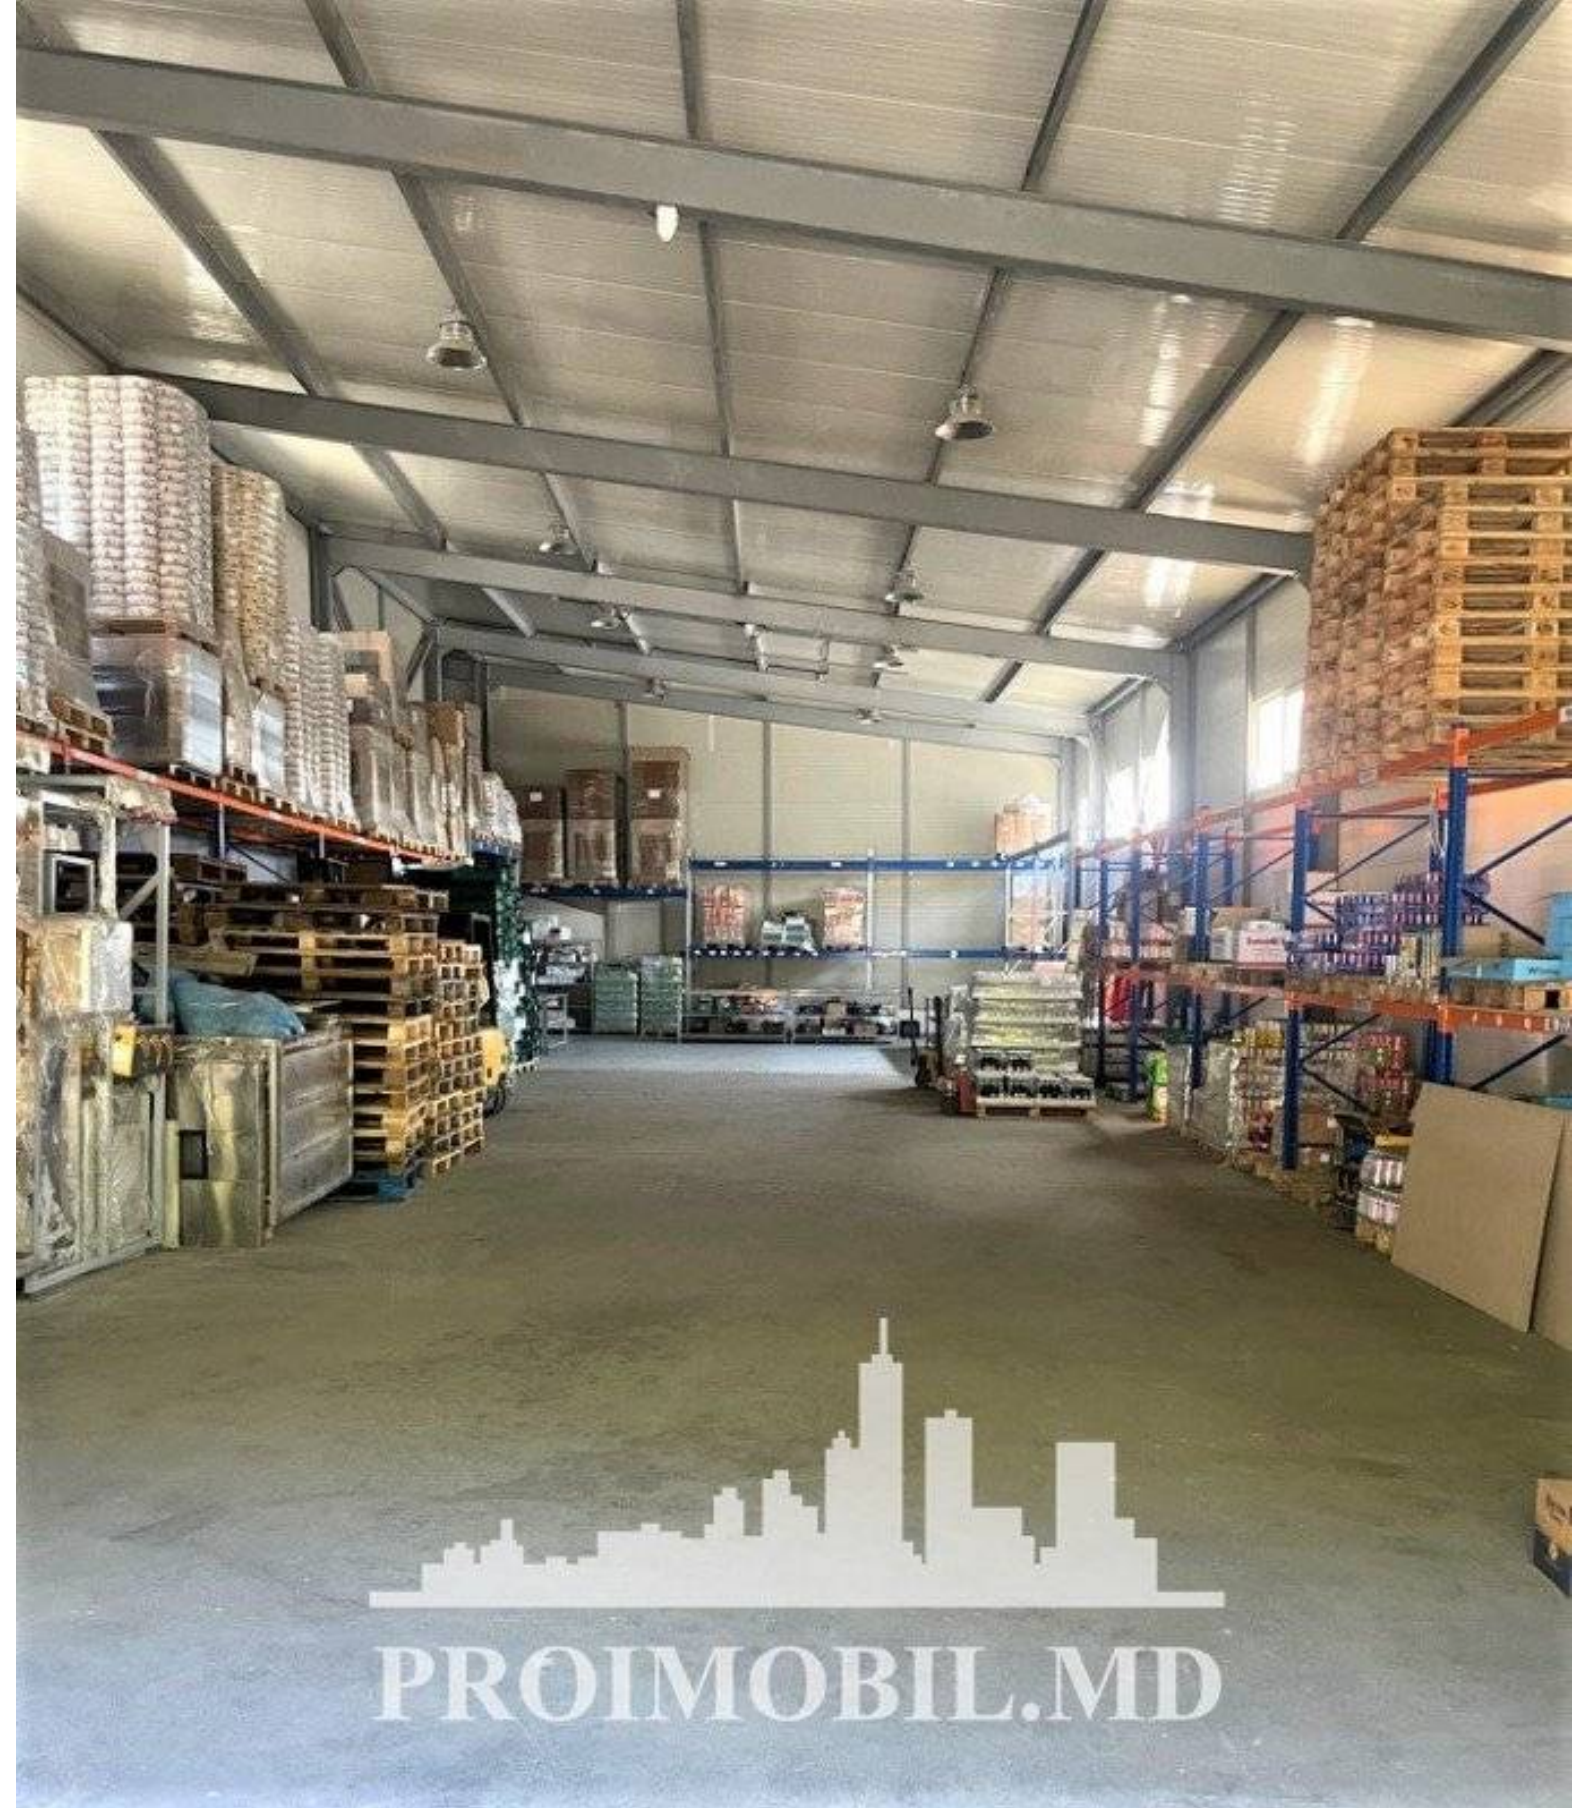

PROIMOBIL.MD