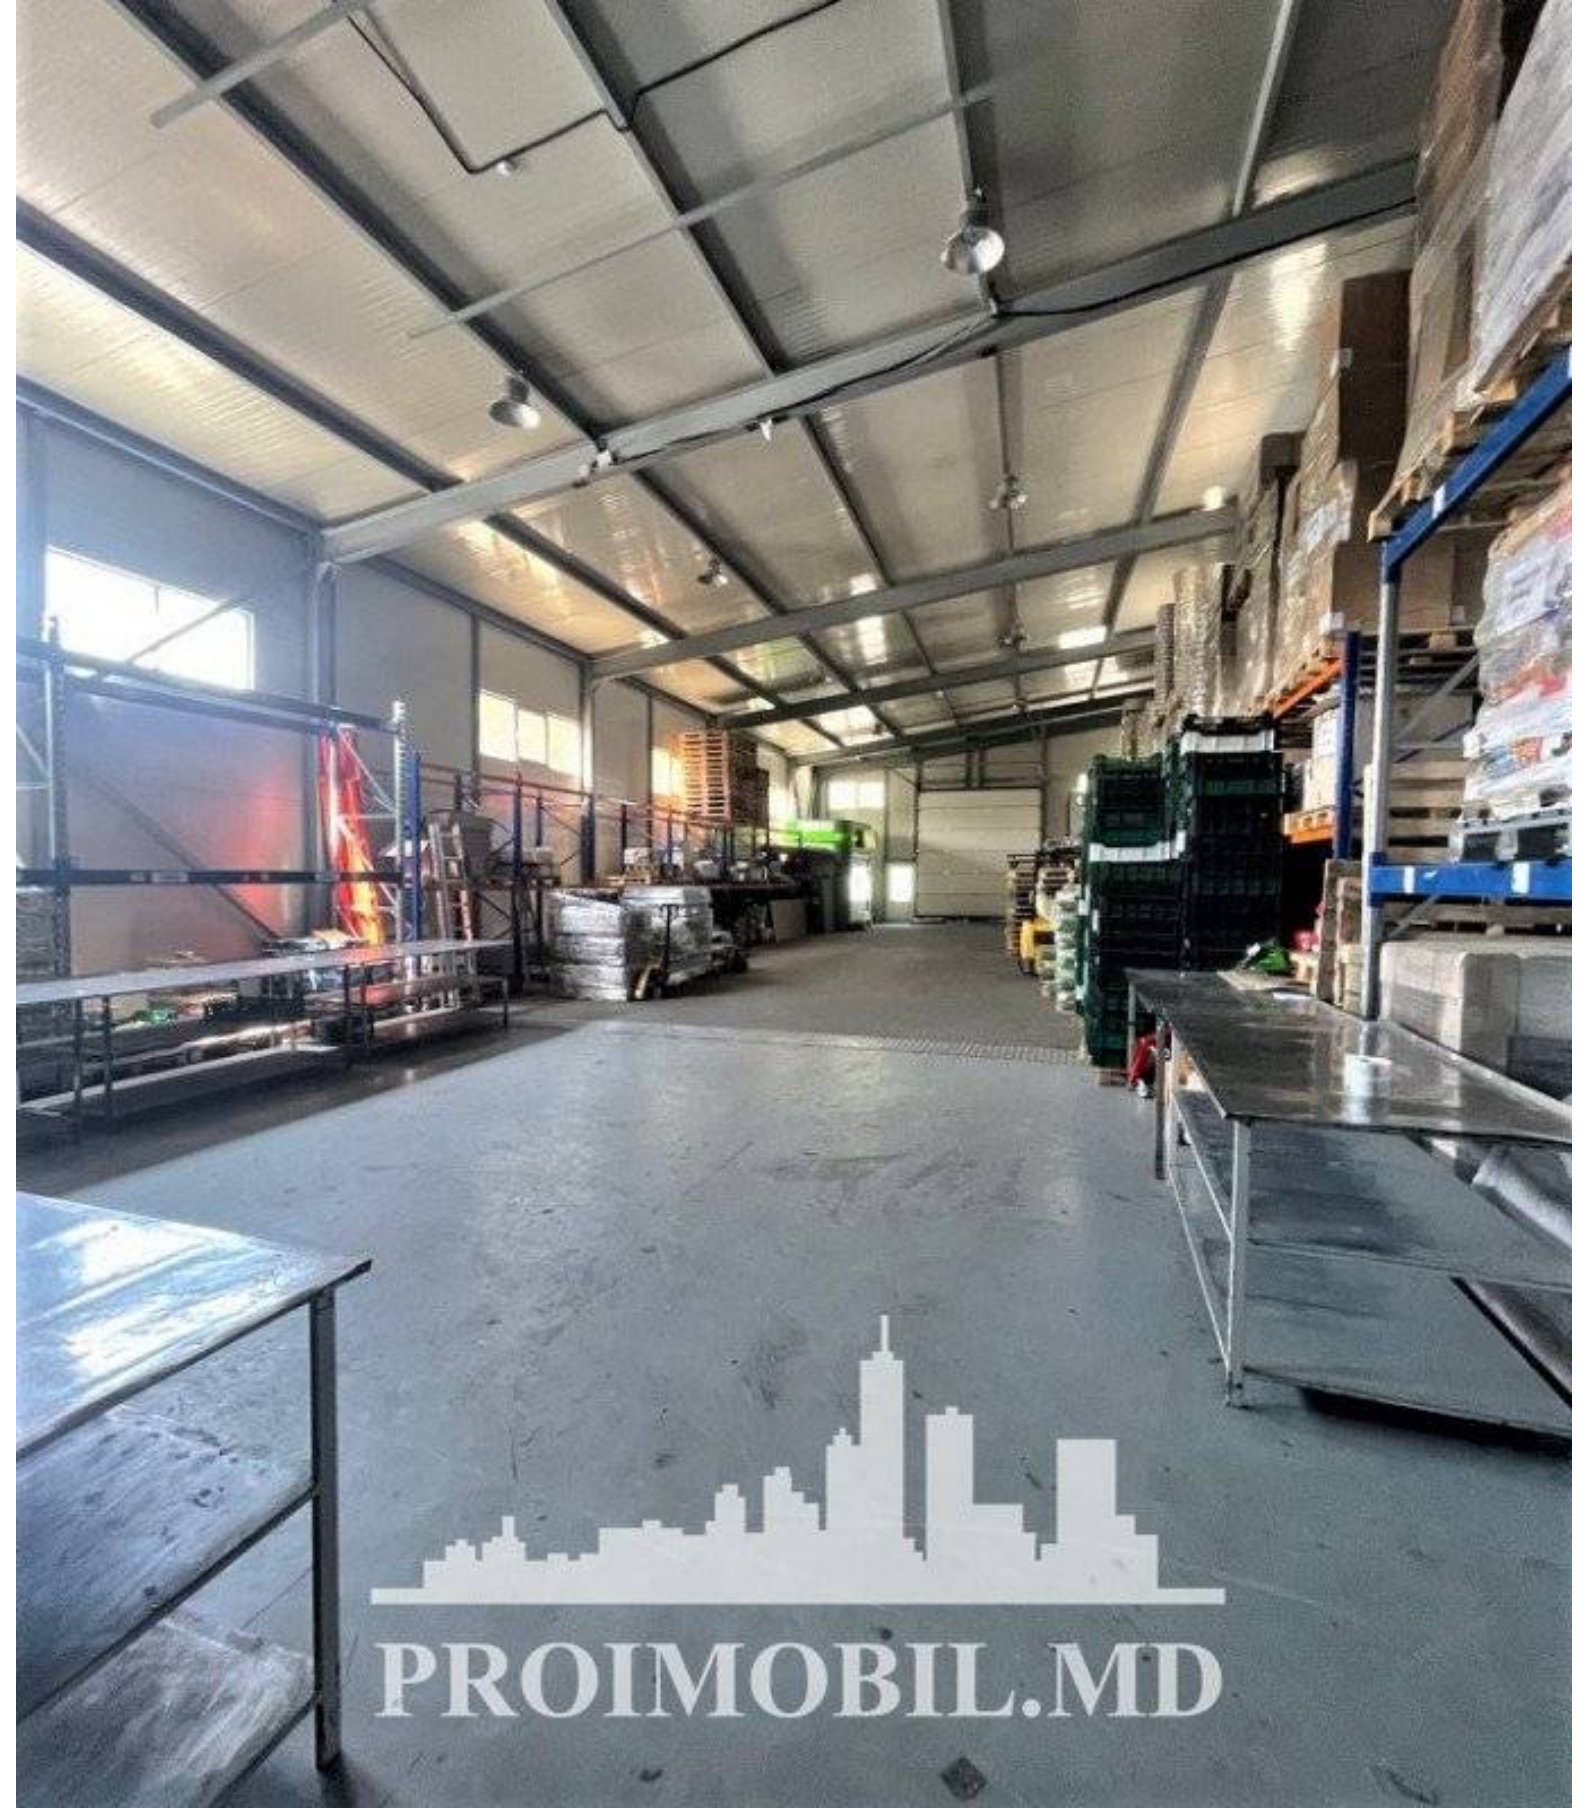

PROIMOBIL.MD