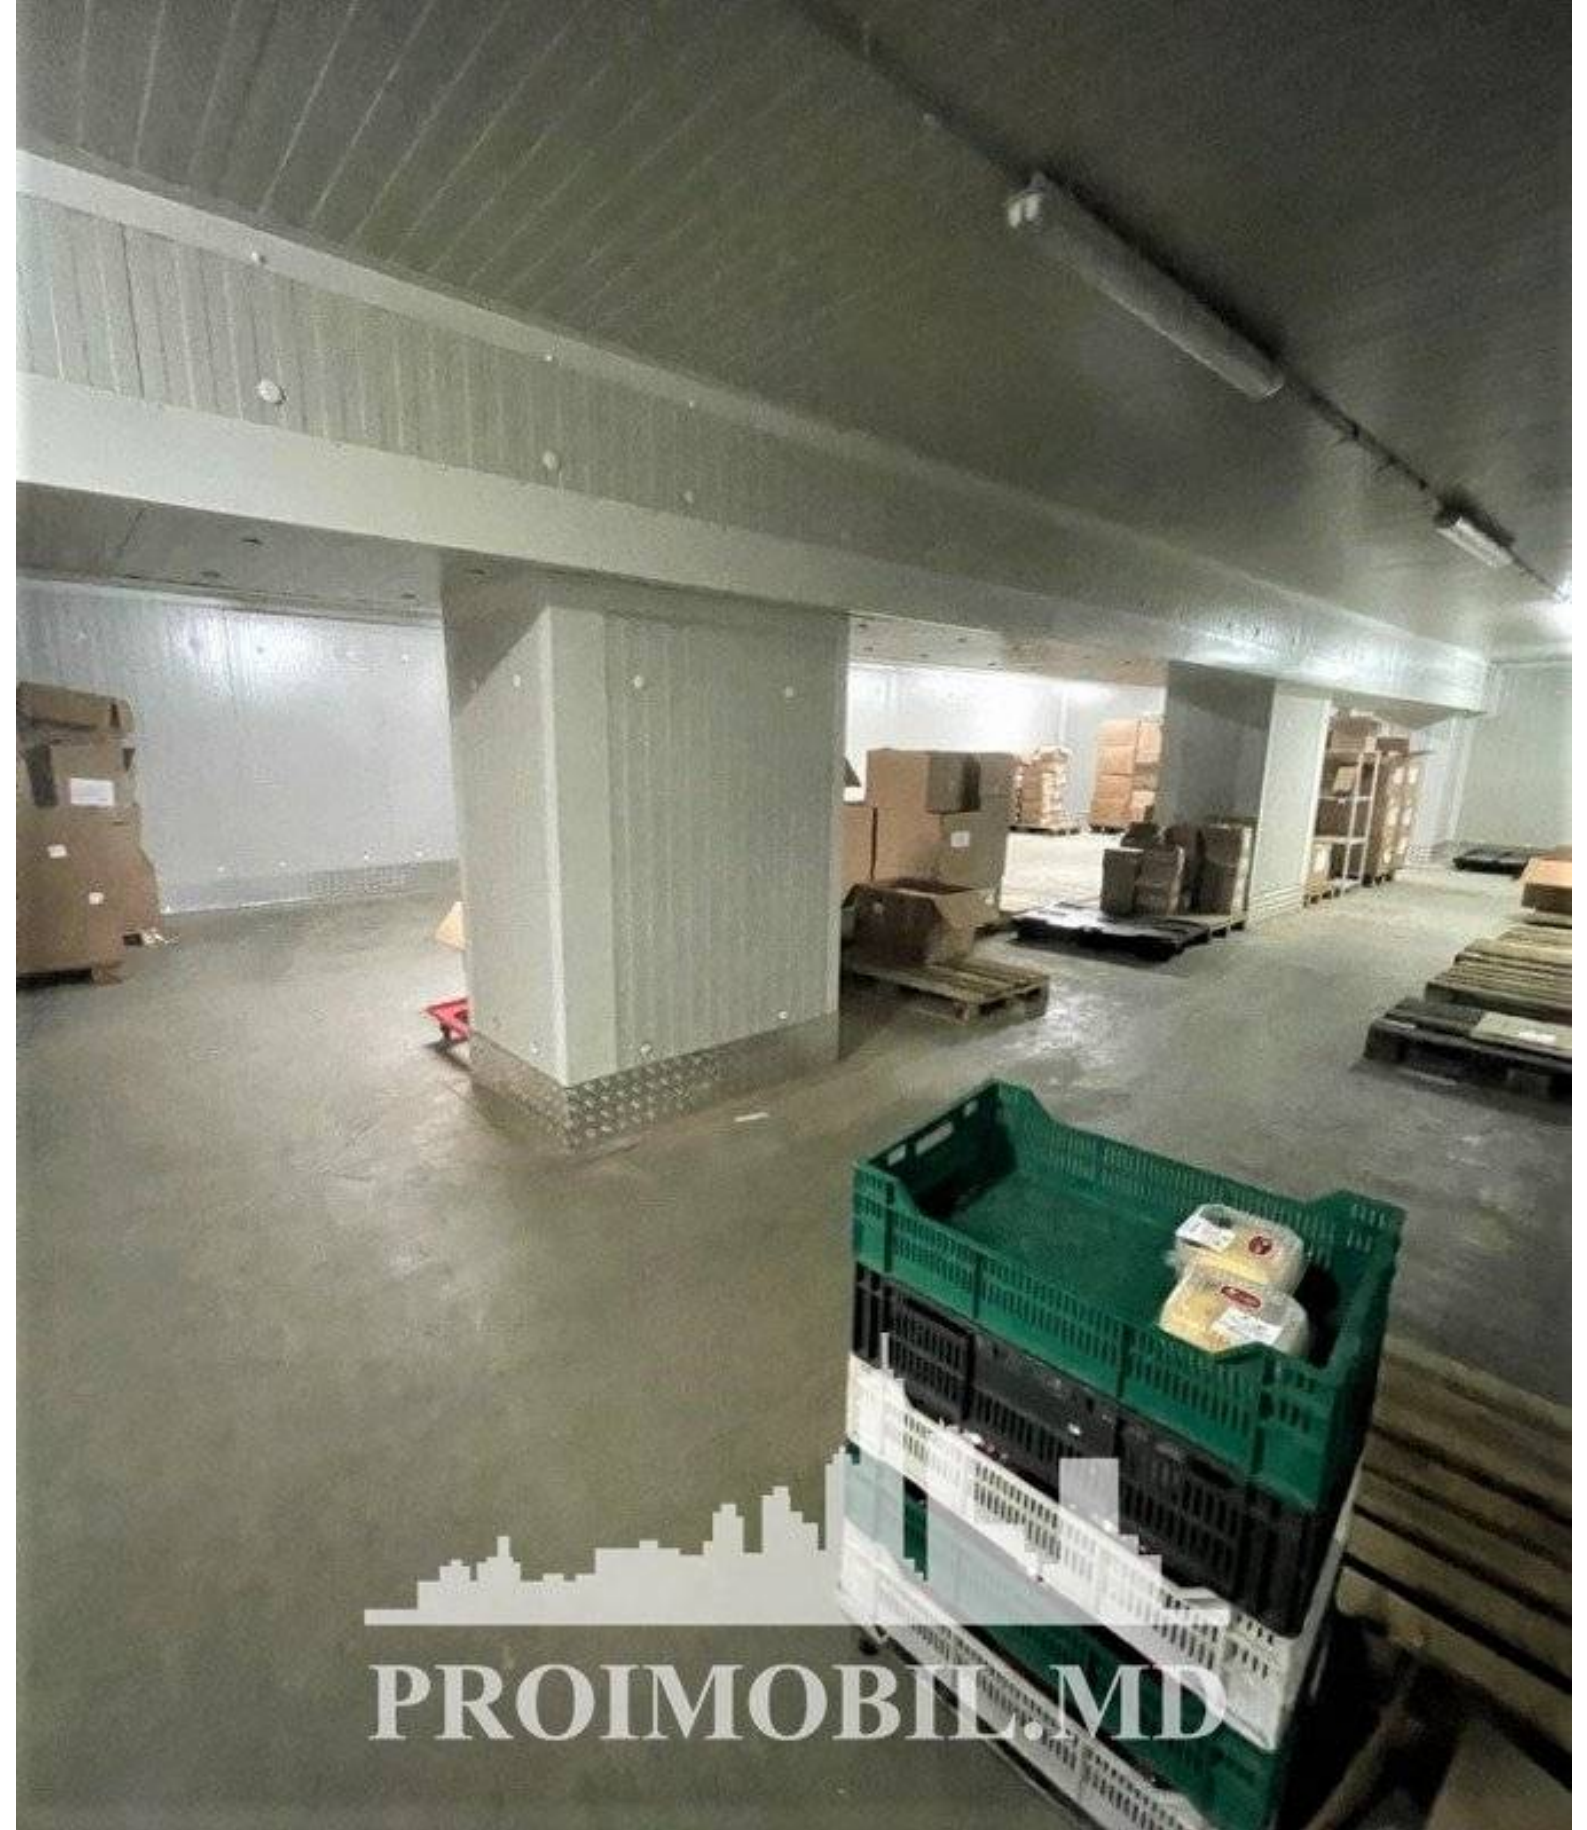

PROIMOBIL.MD