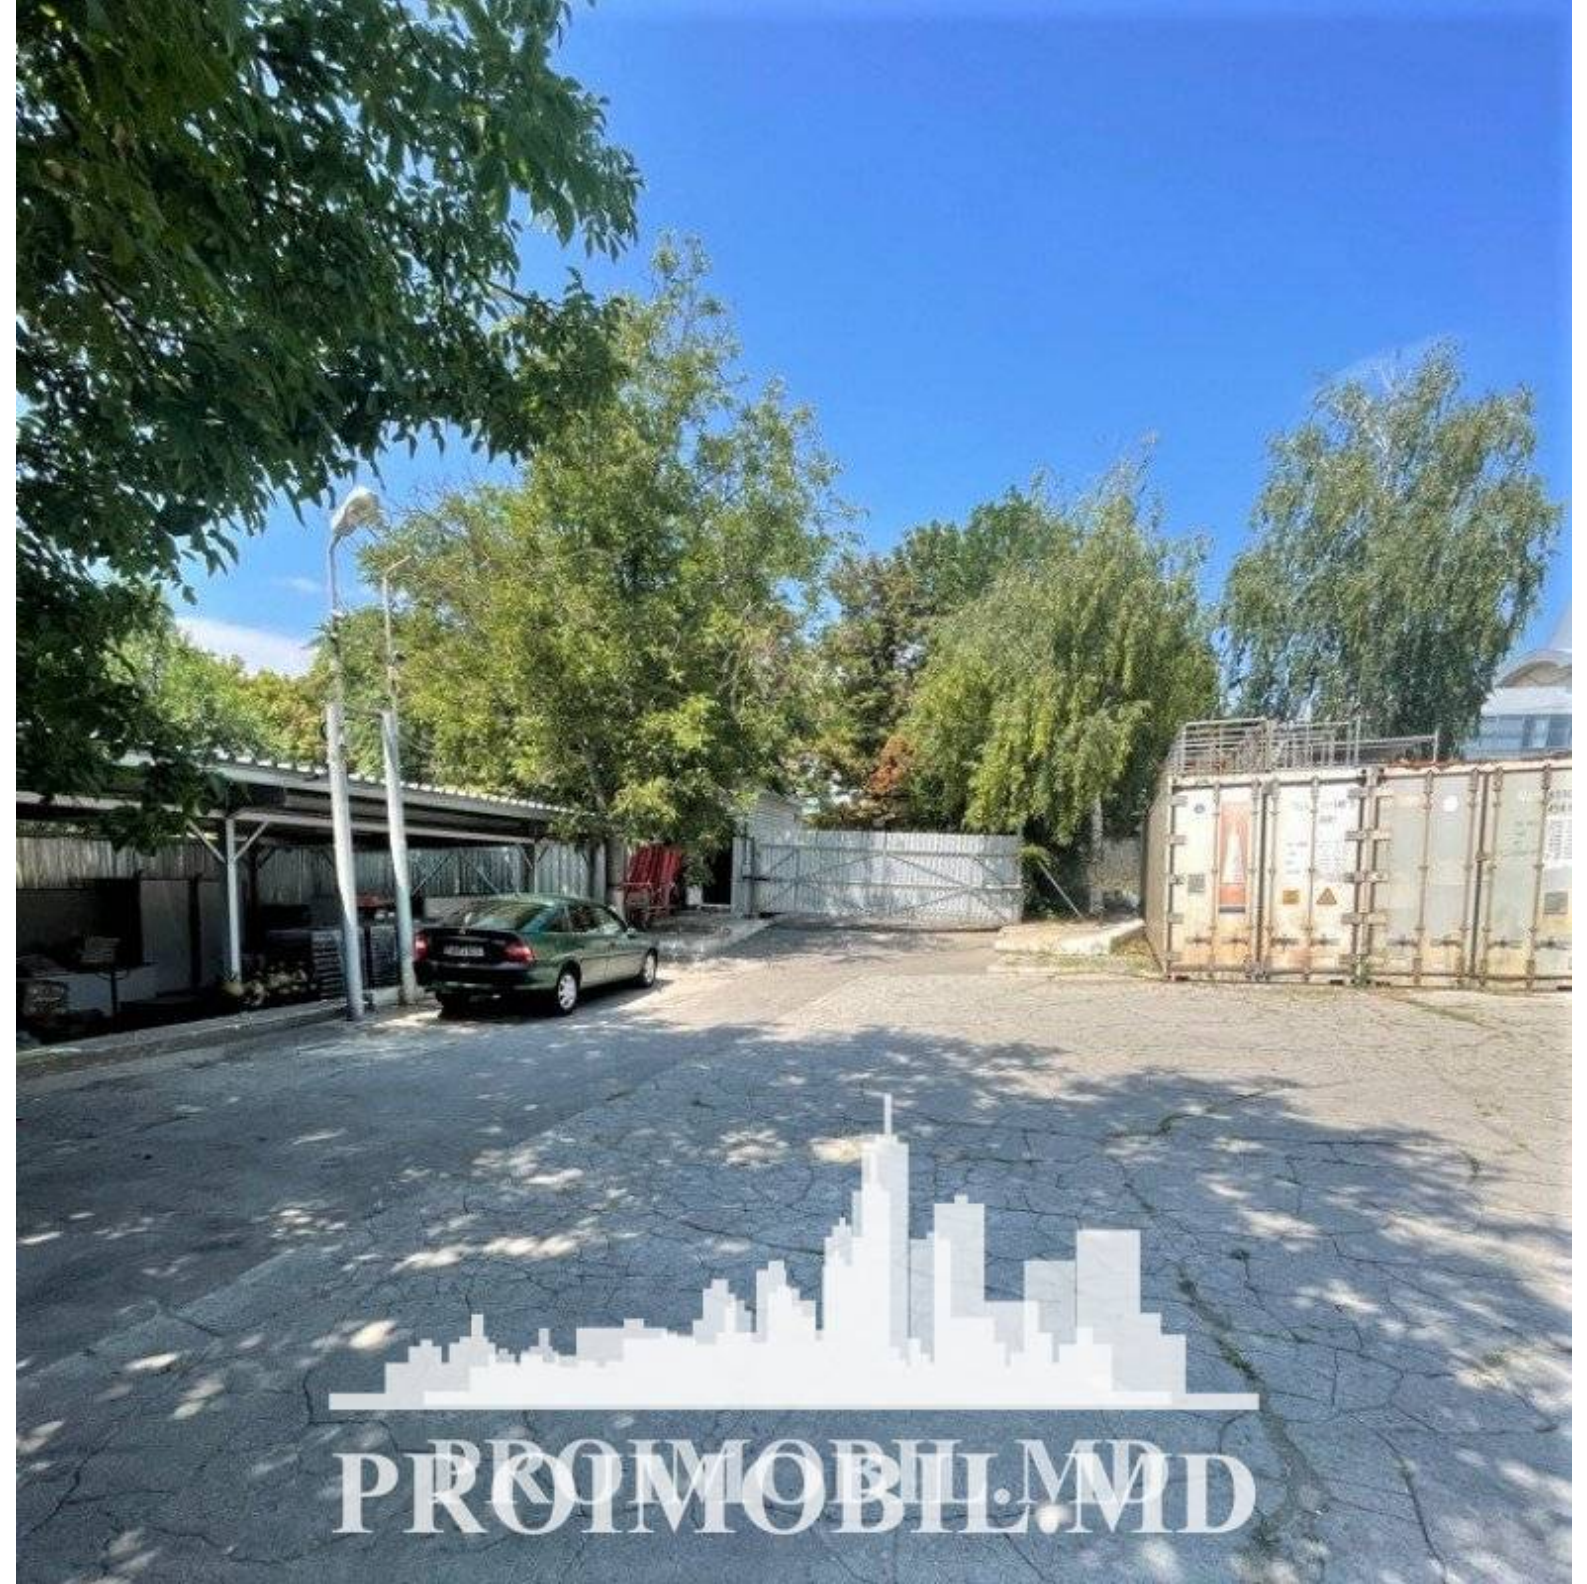

PROIMOBIL.MD