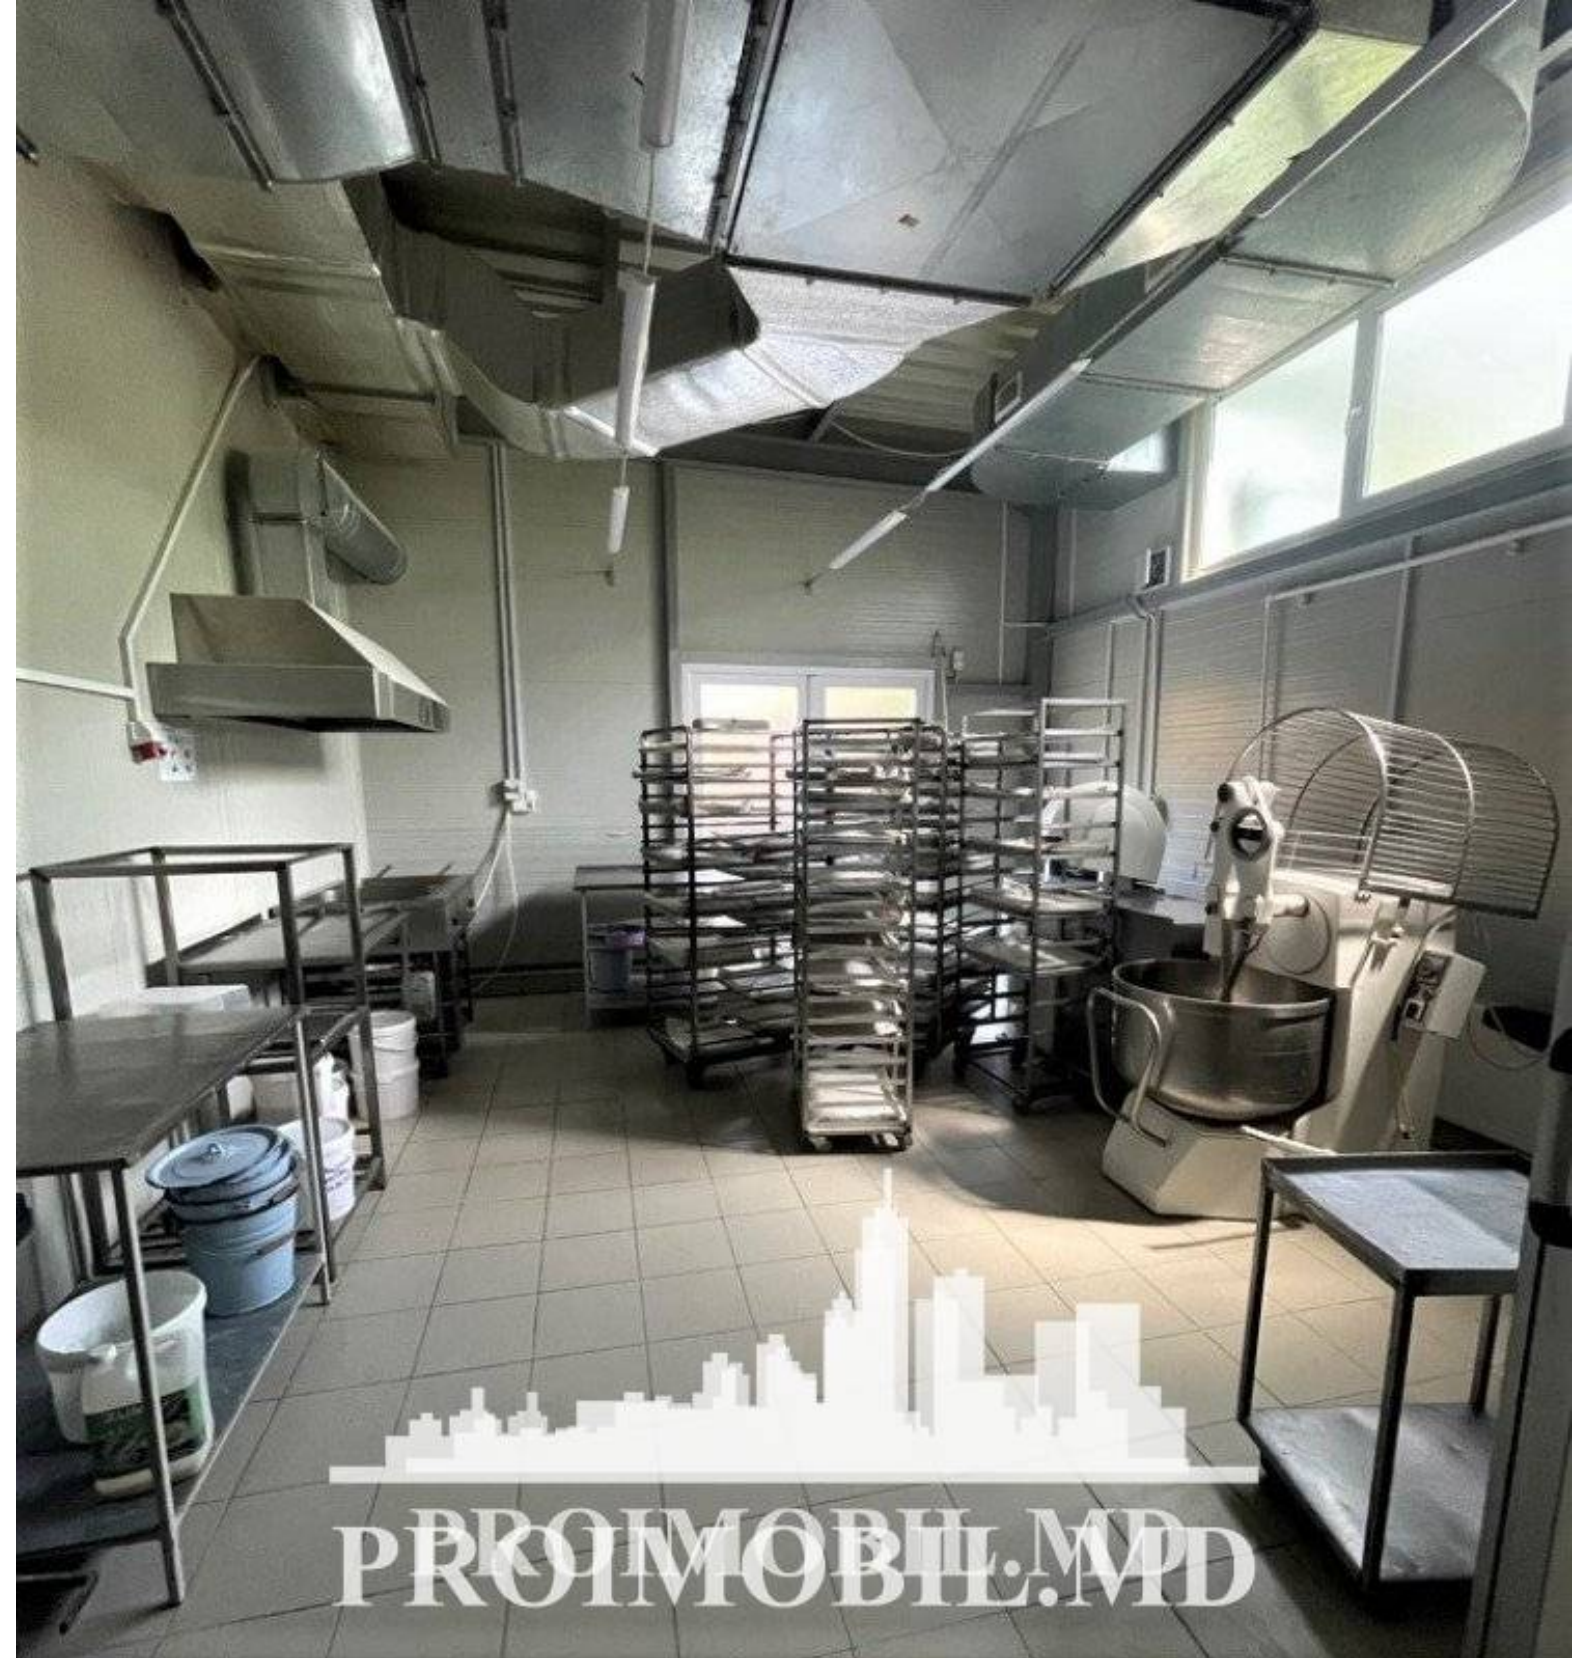

PROIMOBIL.MPD