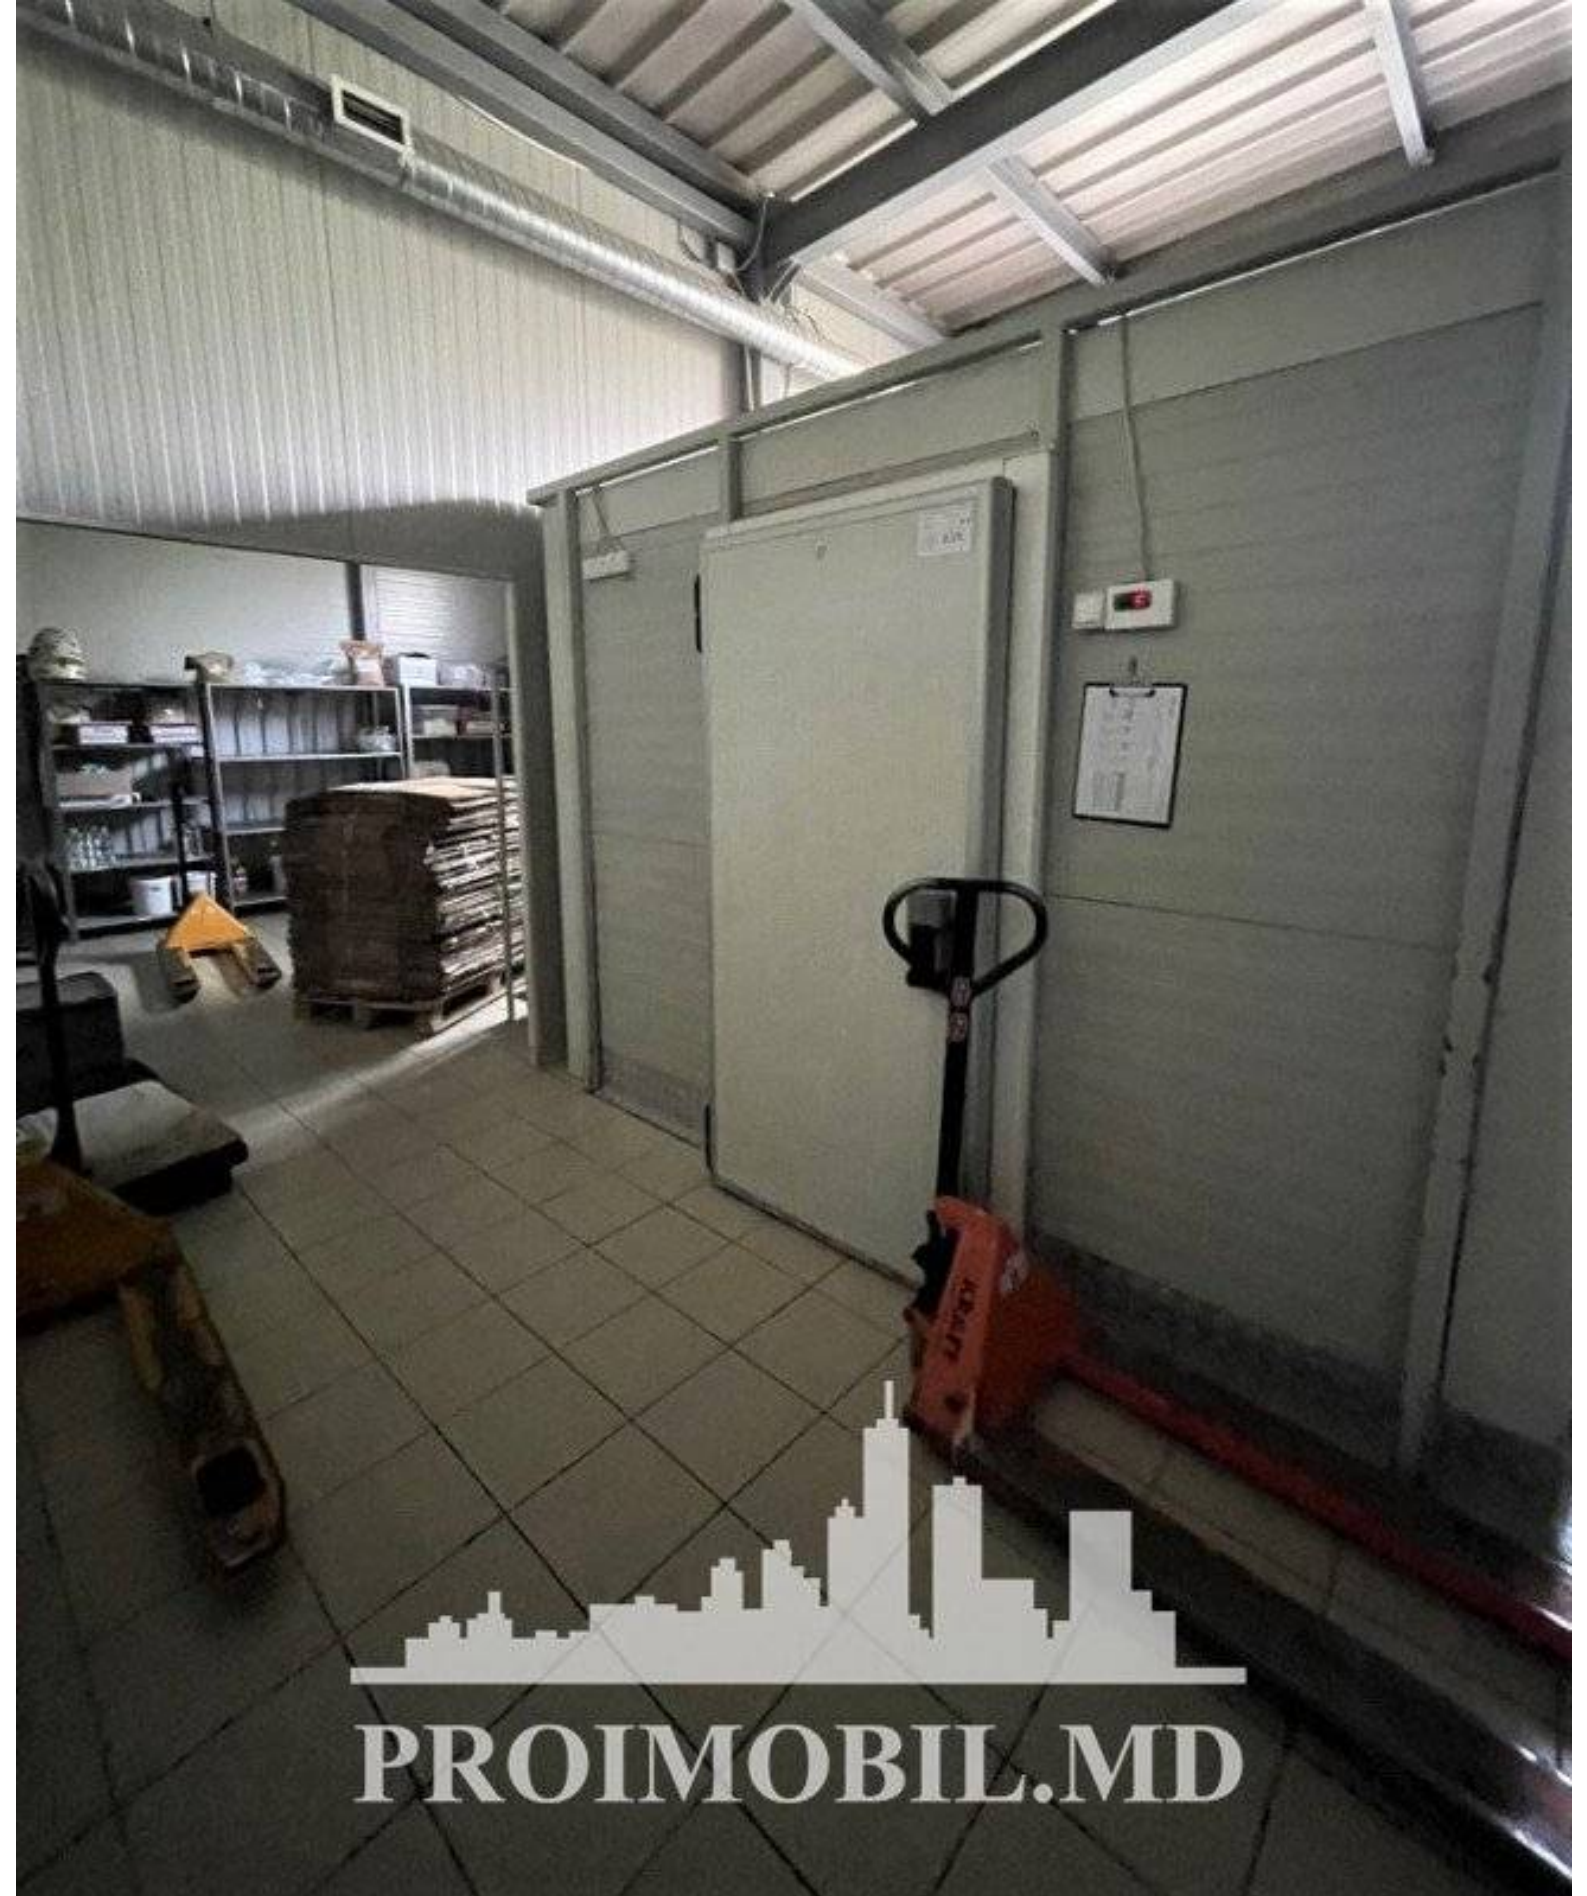

PROIMOBIL.MD