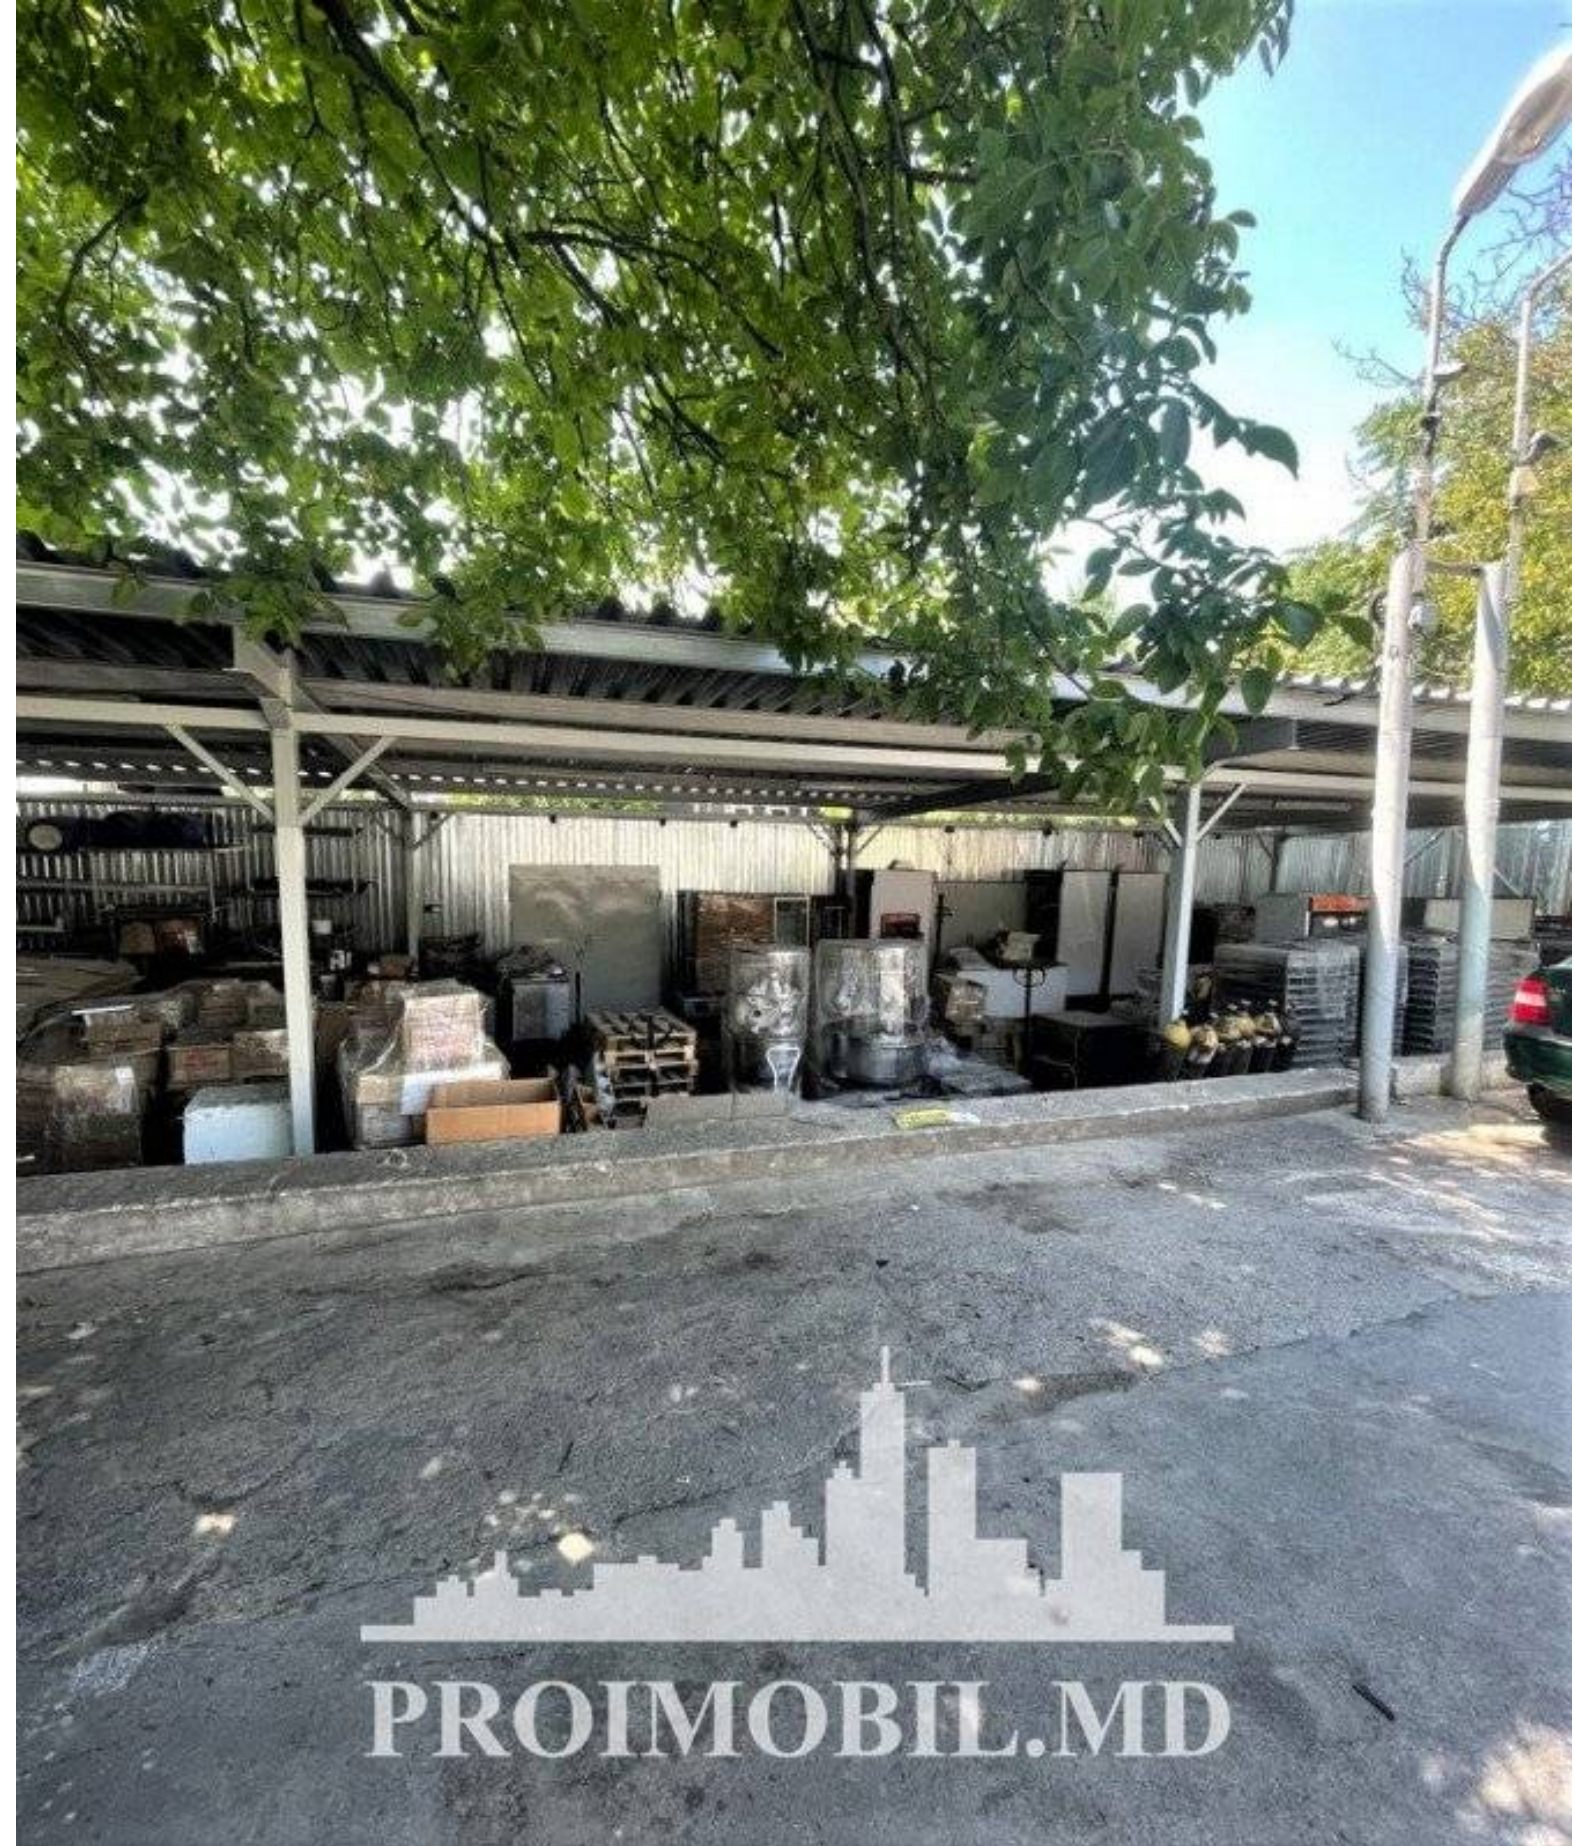

PROIMOBIL.MD