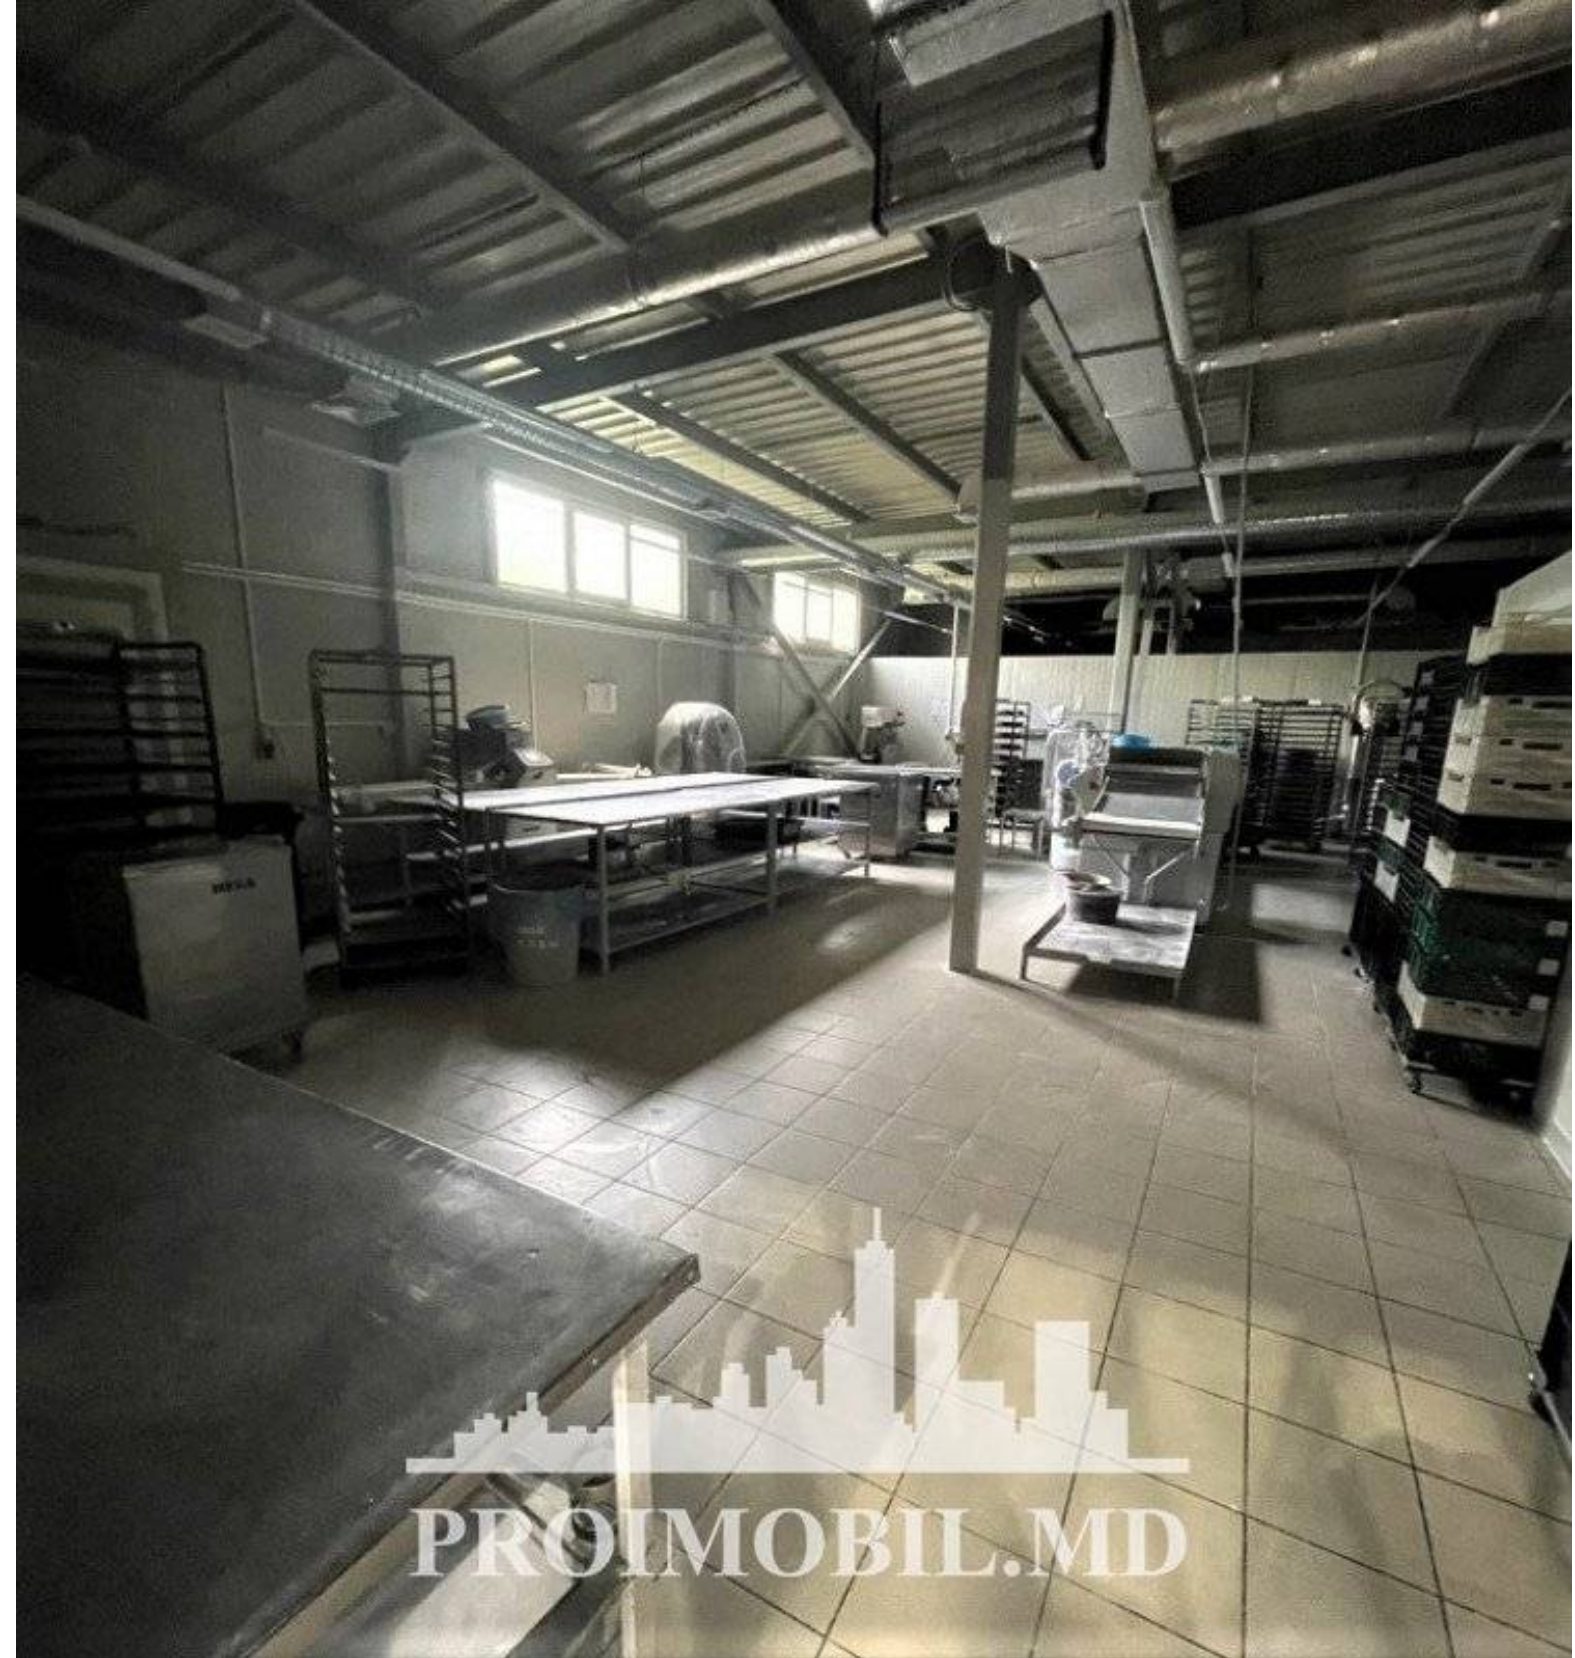

PROIMOBIL.MD