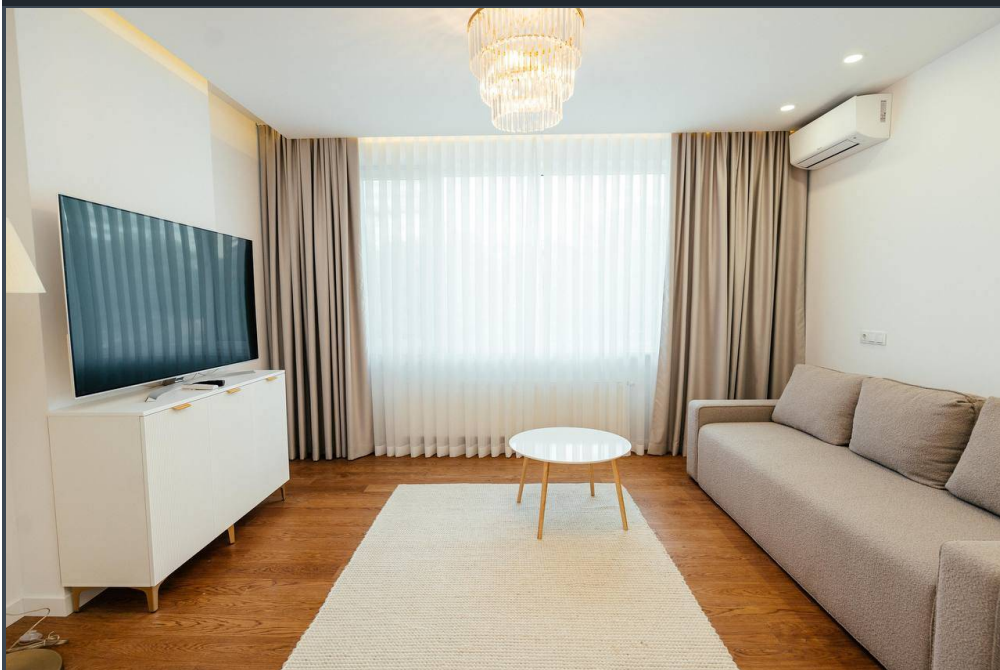

Chișinău, Râșcani - 1250€

Suprafața totală - 60 m<sup>2</sup>  
Tip ofertă - Chirie  
Camere - 2  
Starea - Reparație euro  
Grup sanitar - 1  
Tip construcție - Nouă  
Etaj - 2  
Etaje - 5  
Dormitoare - 1  
Înălțimea tavanului - 0.00  
Planul clădirii - IND (individual)  
Loc de parcare - Deschisă

Se oferă spre chirie apartament în bloc nou, **sect. Râșcani str. Spartacus**, cu suprafața totală de **60 mp**, etajul 2 din 5.  
**Compartimentat în:** 1 dormitor, living, bucătărie, bloc sanitar.

**Dotări și finisaje:**