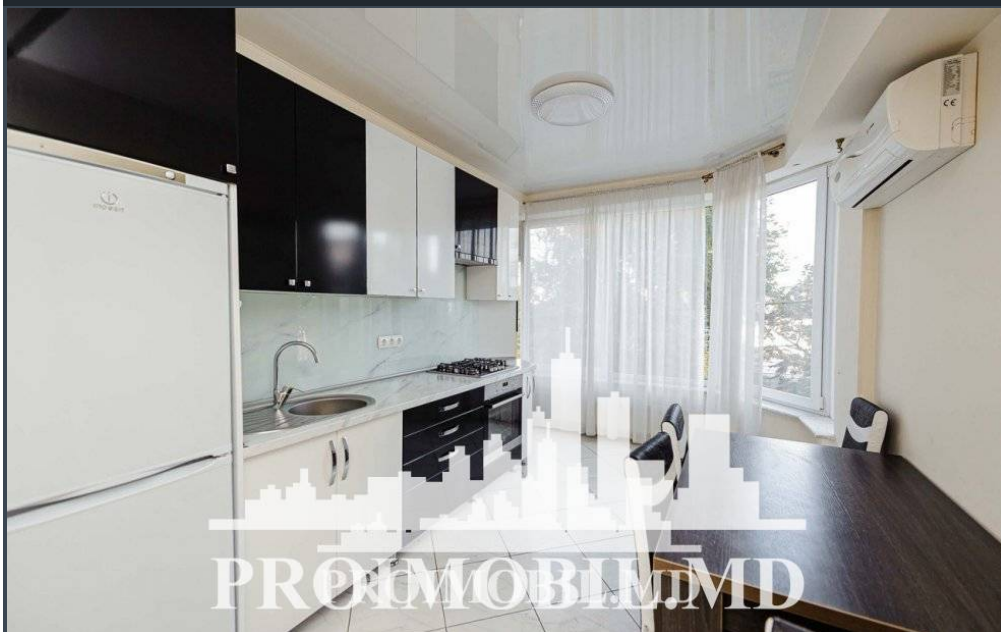

Chișinău, Centru - 650€

Suprafața totală - 65 m²
Tip ofertă - Chirie
Camere - 2
Starea - Reparație euro
Grup sanitar - 1
Tip construcție - Nouă
Etaj - 1
Etaje - 15
Dormitoare - 2
Înălțimea tavanului - 0.00
Loc de parcare - Acoperiș

Spre chirie apartament în bloc nou, **sect. Centru, str. Columna**. Suprafața totală de **65 mp, etajul 1 din 15**.

Compartimentat în: 2 dormitoare, bucătărie, living, bloc sanitar, balcon.

* Toate comunicațiile