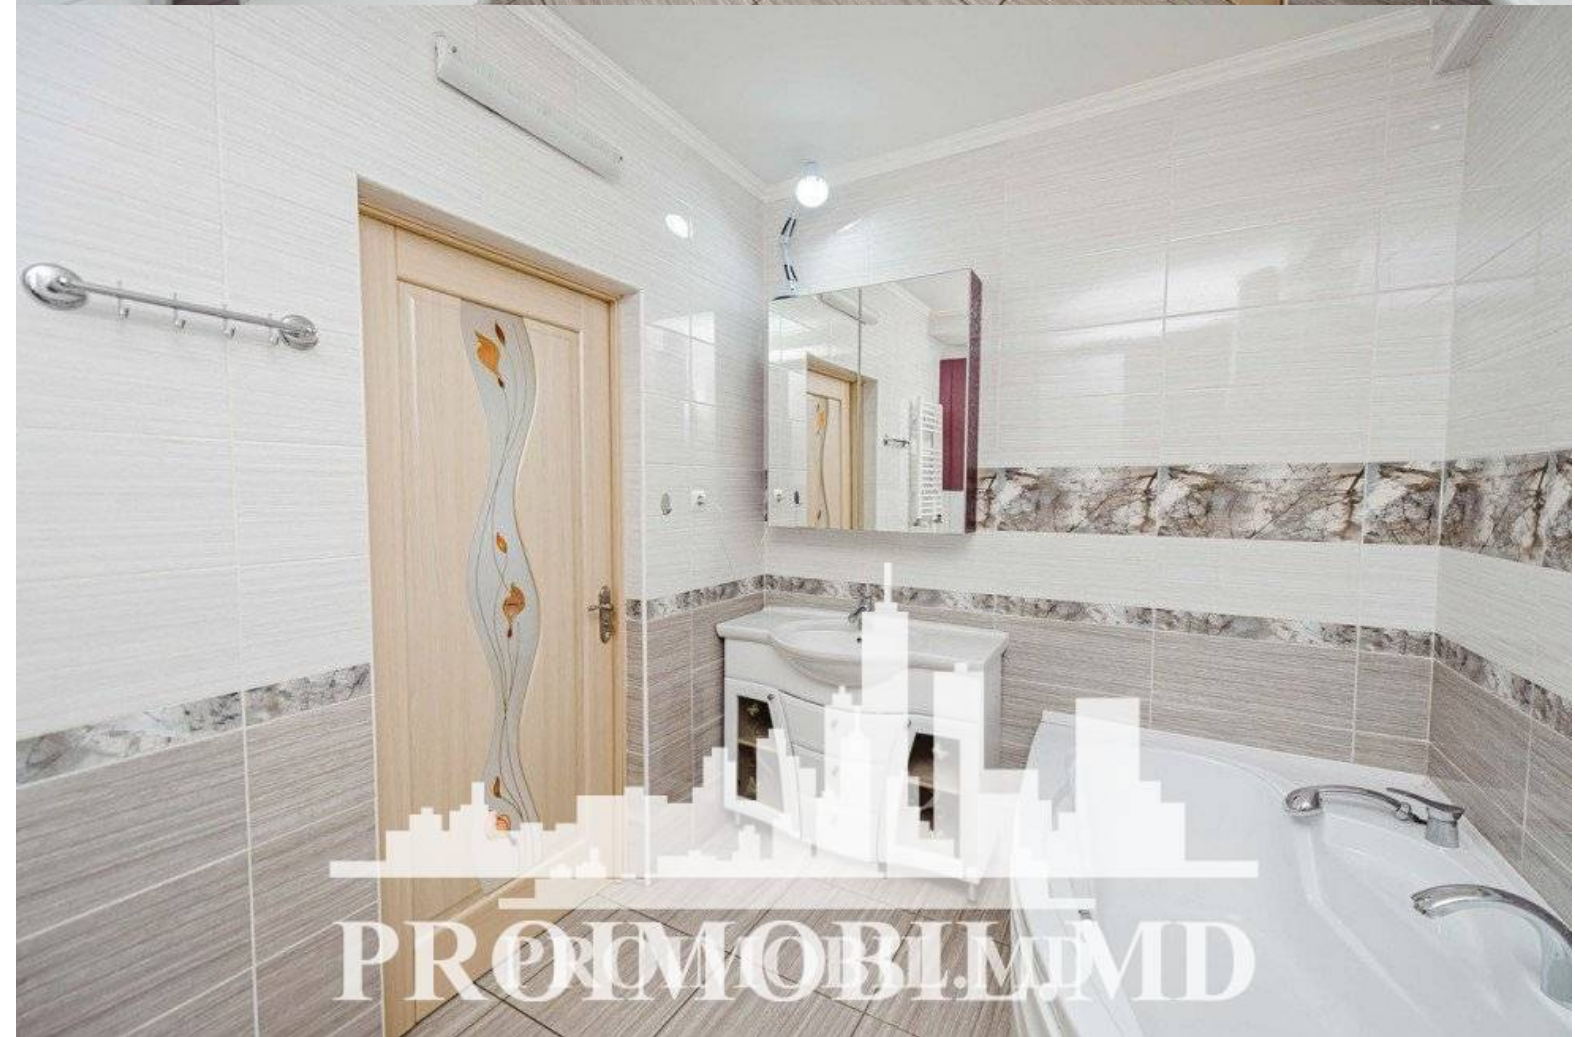

PROIMOBIL.MD