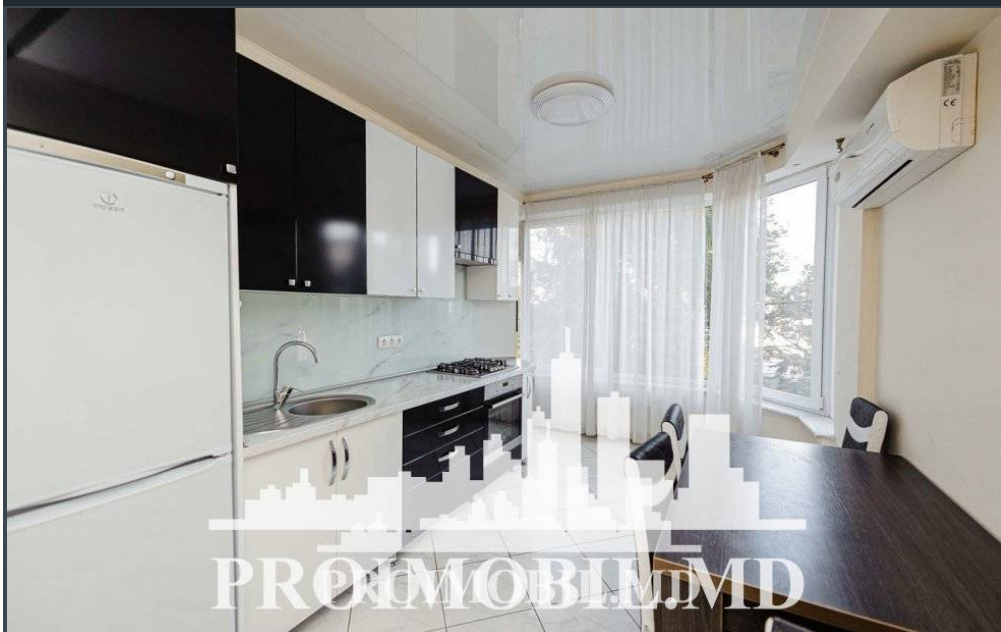

Chișinău, Centru - 650€

Suprafața totală - 65 m<sup>2</sup>  
Tip ofertă - Chirie  
Camere - 2  
Starea - Reparație euro  
Grup sanitar - 1  
Tip construcție - Nouă  
Etaj - 1  
Etaje - 15  
Dormitoare - 2  
Înălțimea tavanului - 0.00  
Loc de parcare - Deschisă

Spre chirie apartament în bloc nou, sect. Centru, str. Columna. Suprafața totală de 65 mp, etajul 1 din 15. **Compartimentat în:** 2 dormitoare, bucătărie, living, bloc sanitar, balcon.

\* Toate comunicațiile