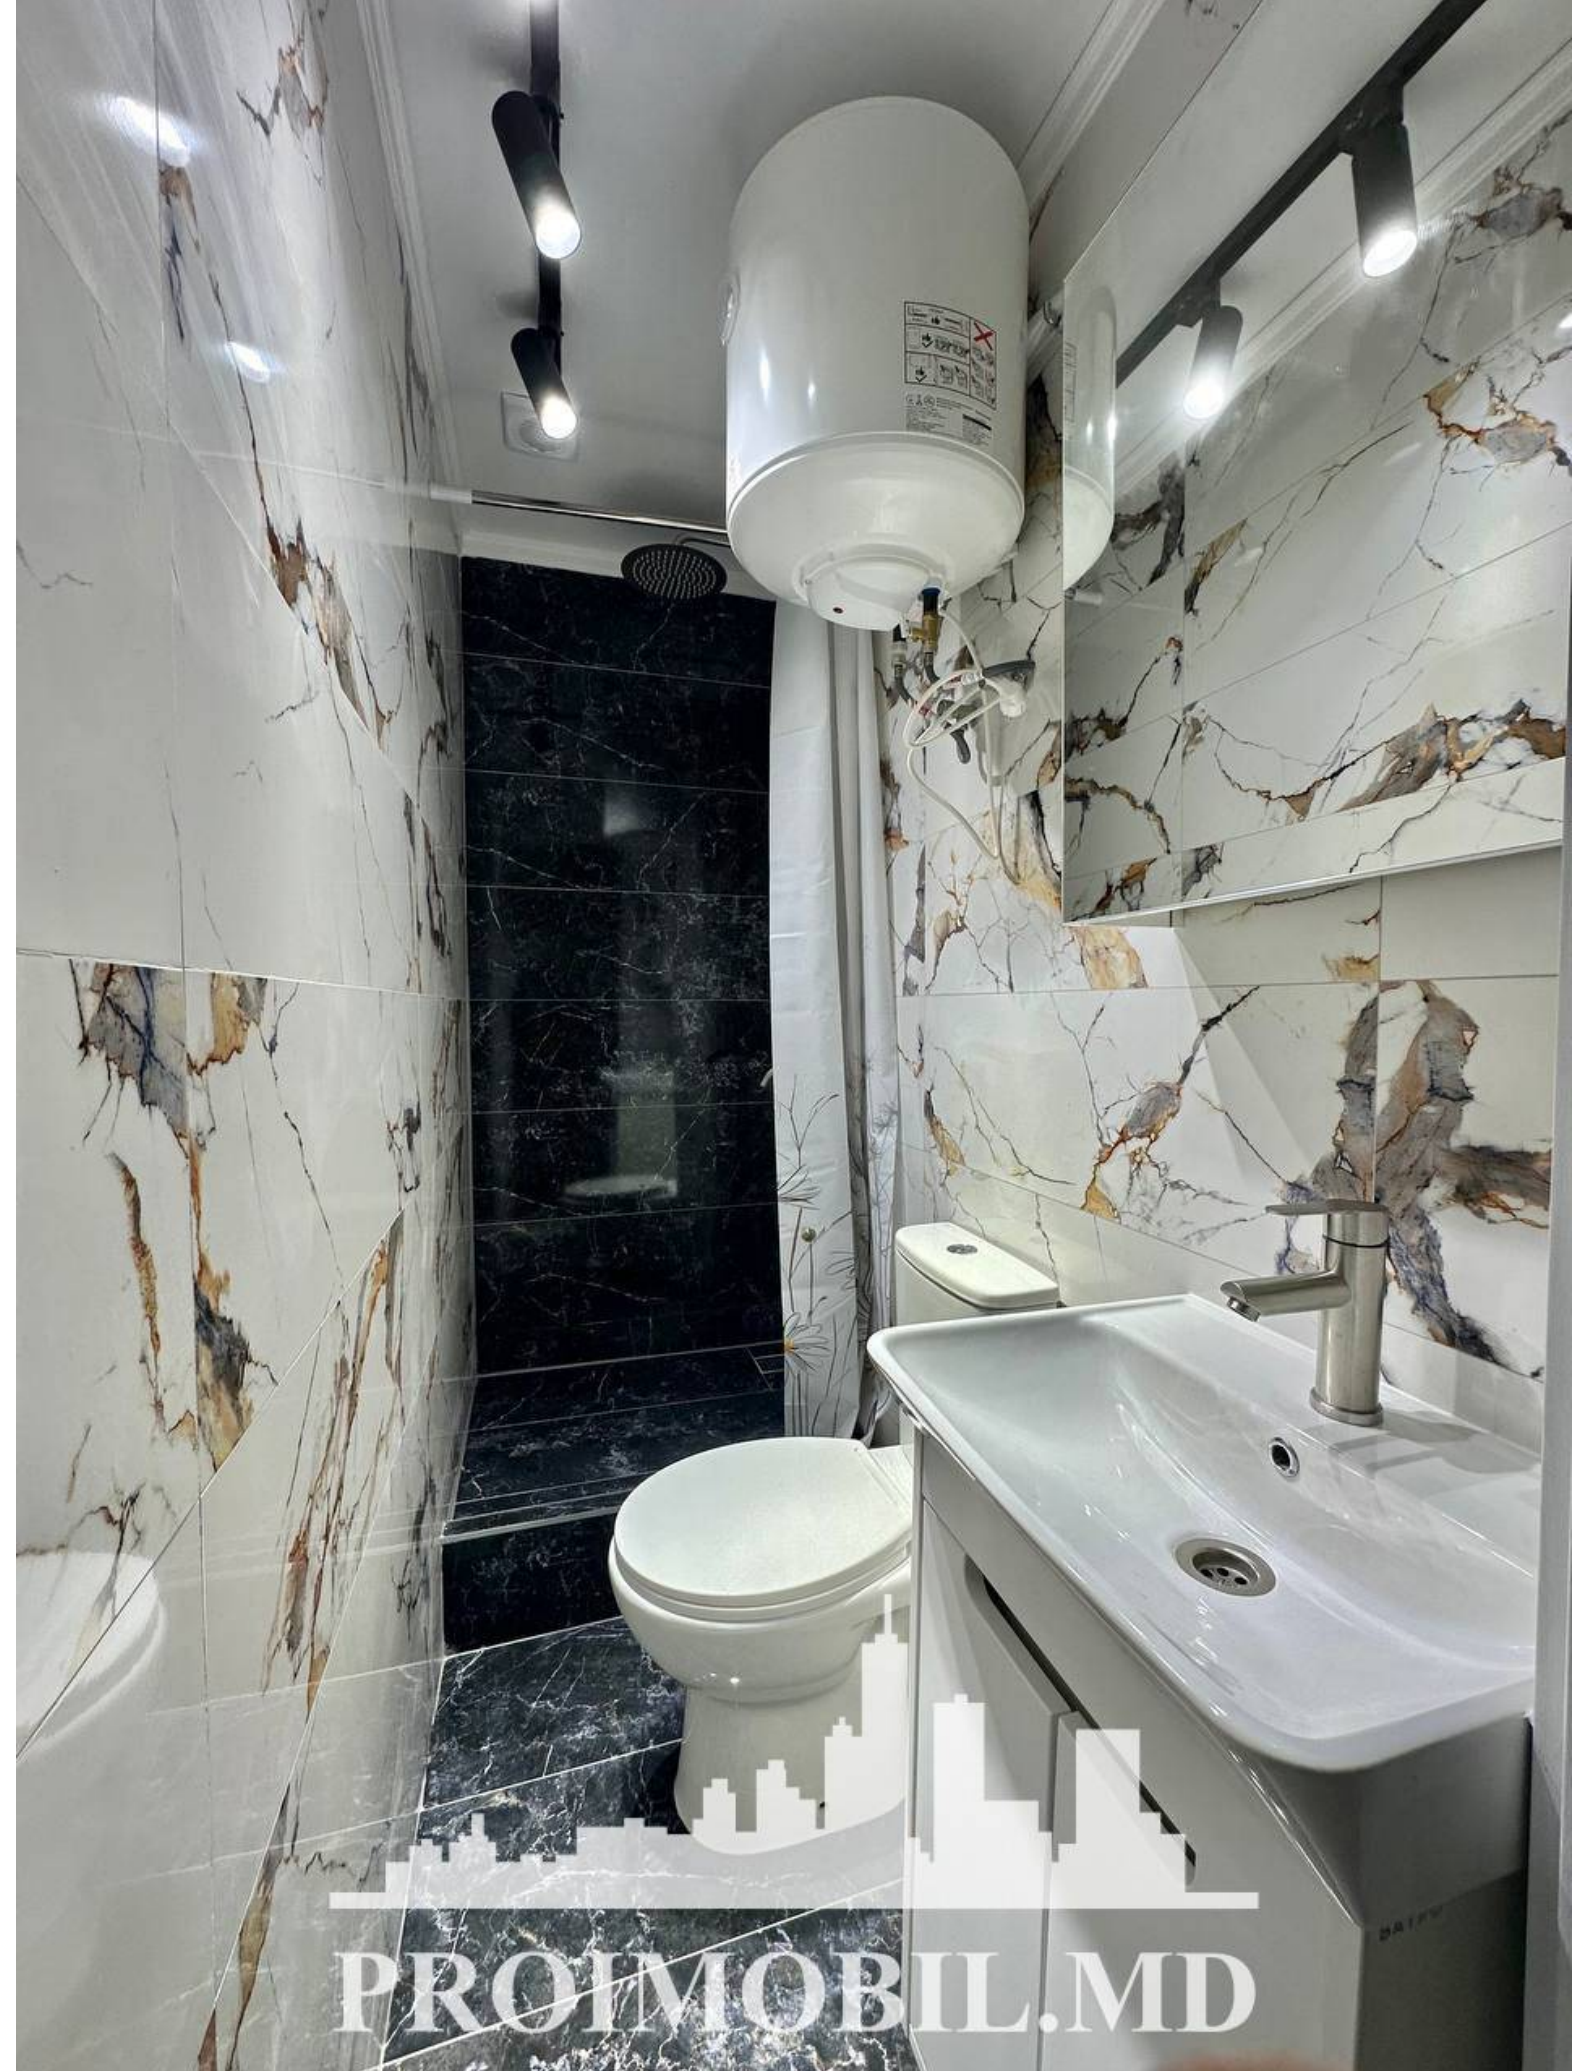

PROIMOBIL.MD