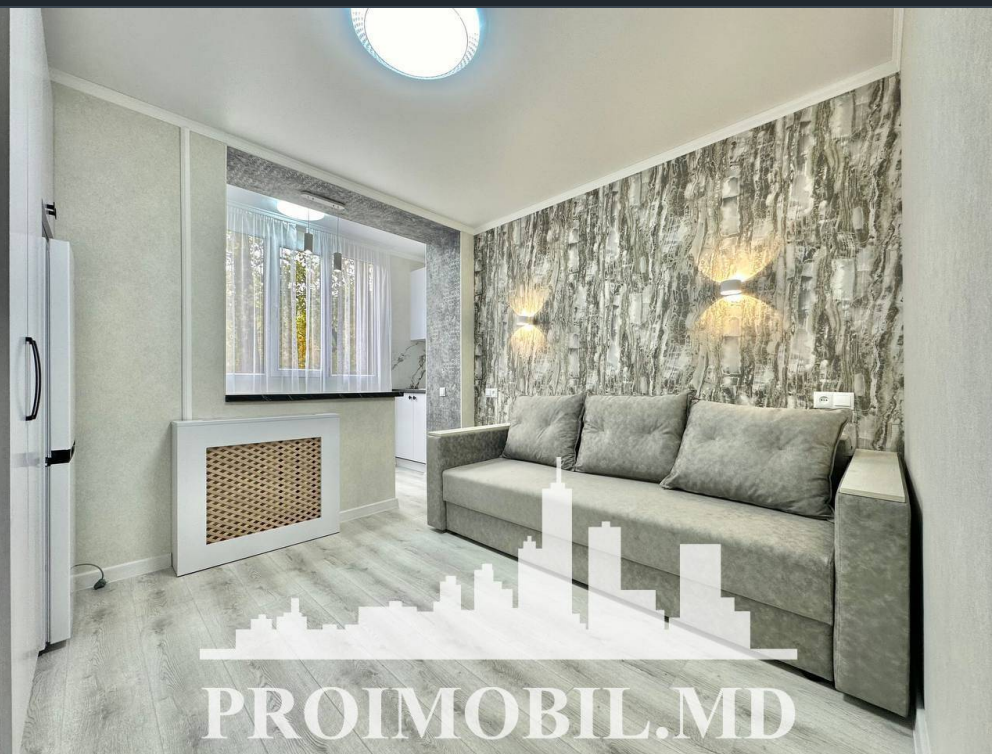

Chișinău, Buiucani - 34000€

Suprafața totală - 18 m²
Tip ofertă - Vânzare
Camere - 1
Starea - Reparație euro
Grup sanitar - 1
Tip construcție - Veche
Etaj - 2
Etaje - 5
Dormitoare - 1
Înălțimea tavanului - 0.00
Planul clădirii - IND (individual)
Loc de parcare - Deschisă

Vă propunem spre vânzare acest apartament cu 1 cameră, sect. Buiucani, str. Doina și Ion Aldea Teodorovici, cu suprafața totală de 18 mp. Compartimentat în: 1 dormitor, bucătărie, bloc sanitar, antreu.