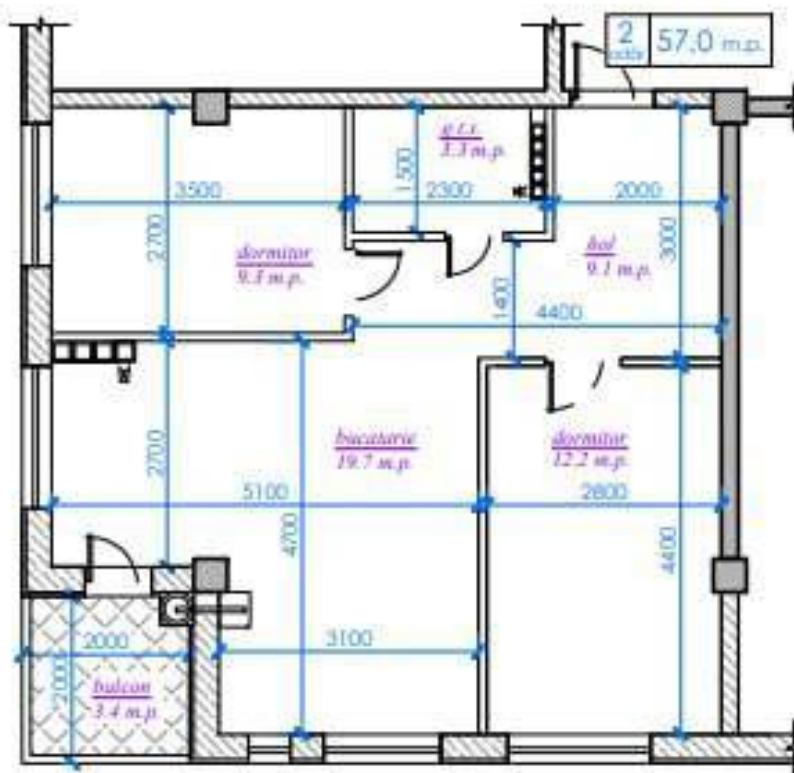

Apartament nr. 29 (2 odăi)

etaj 4, cota 12,600

aria totală = 57,0 m.p.

nr. cadastral 5501203577.01.029

schema amplasare apartamente etaj 4, cota 12,600