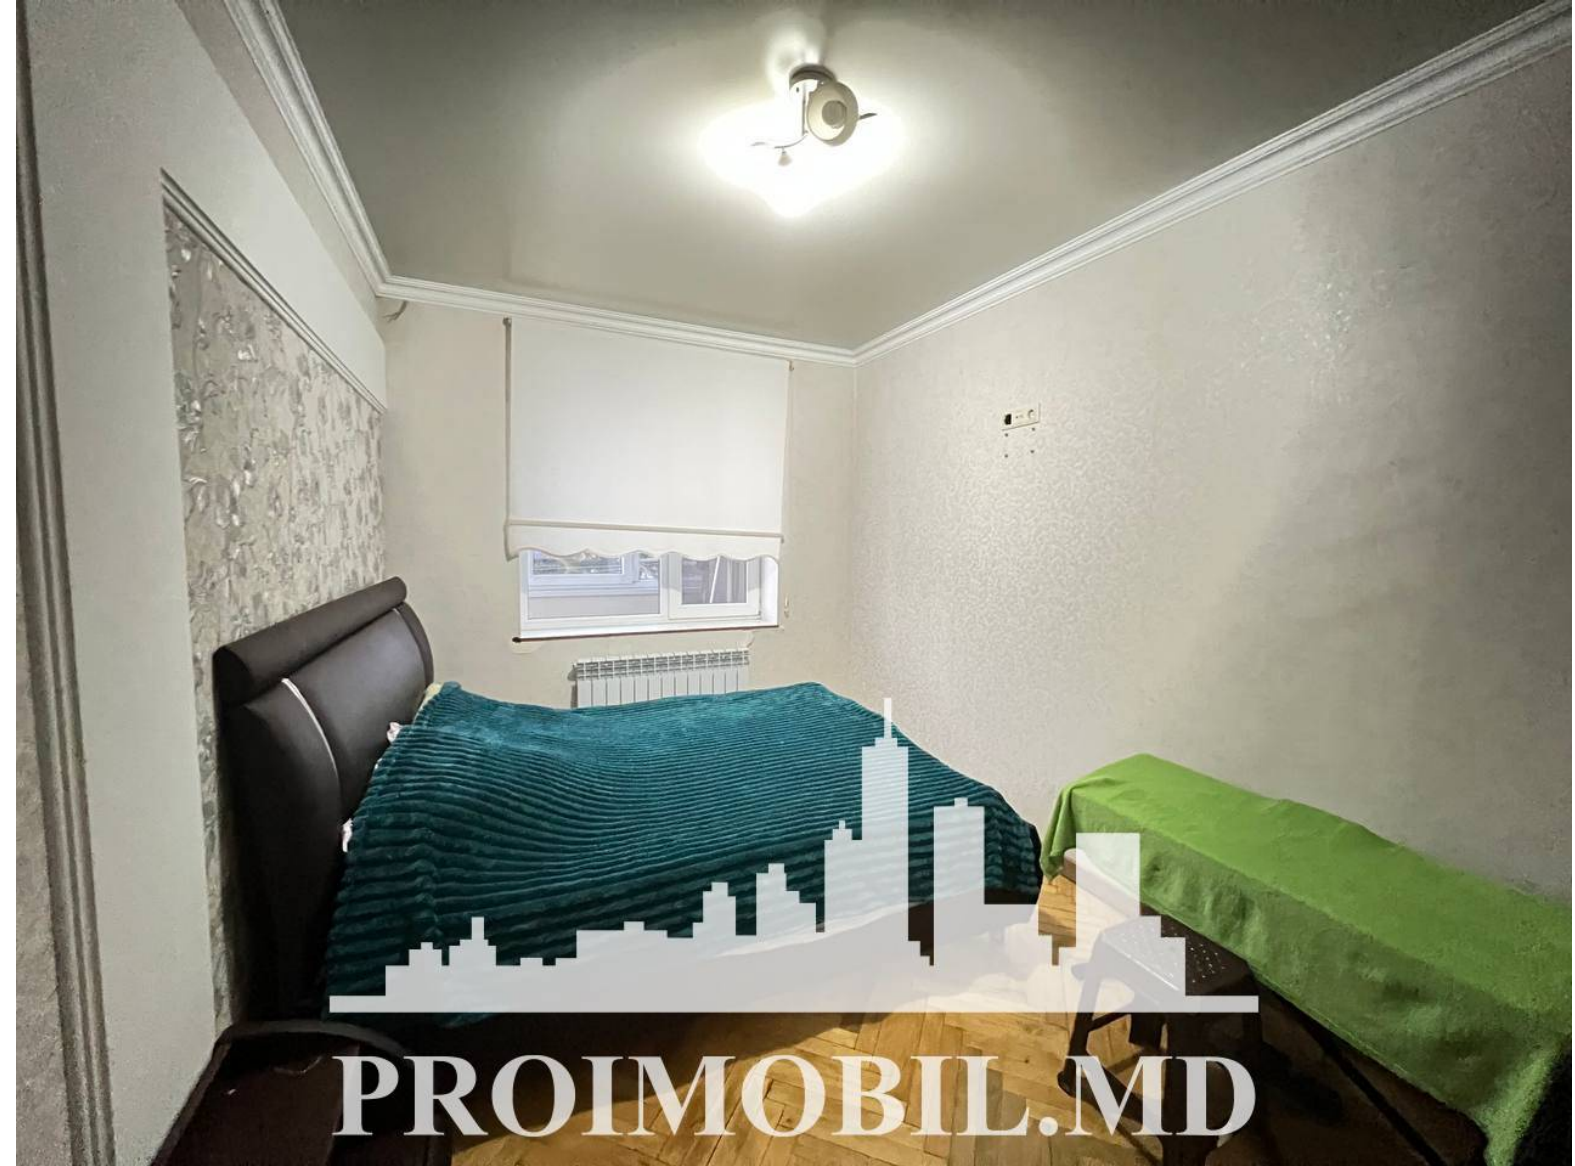

PROIMOBIL.MD