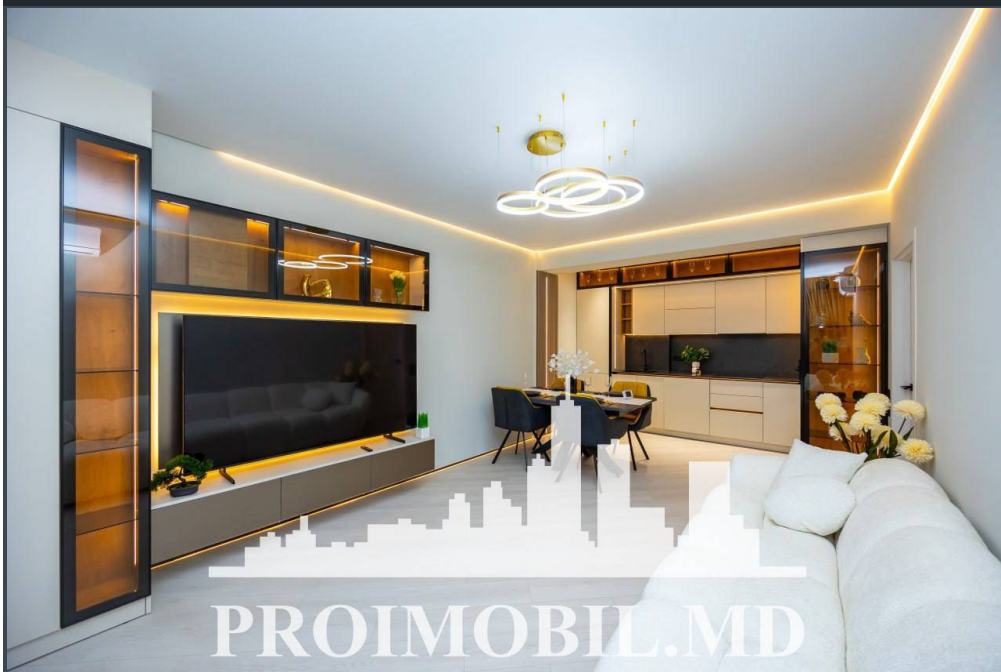

Chișinău, Buiucani - 1600€

Suprafața totală - 80 m<sup>2</sup>  
Tip ofertă - Chirie  
Camere - 2  
Starea - Reparație euro  
Grup sanitar - 1  
Tip construcție - Nouă  
Etaj - 2  
Etaje - 10  
Balcon - 1  
Dormitoare - 2  
Înălțimea tavanului - 0.00  
Planul clădirii - IND (individual)  
Loc de parcare - Deschisă

Vă propunem spre chirie acest apartament, însec. **Buiucani, str. Calea leșilor**. Suprafața totală de **80 mp, et. 2 din 10**.

**Compartimentat:** 2 dormitoare, living, bucatărie, bloc sanitar, balcon.