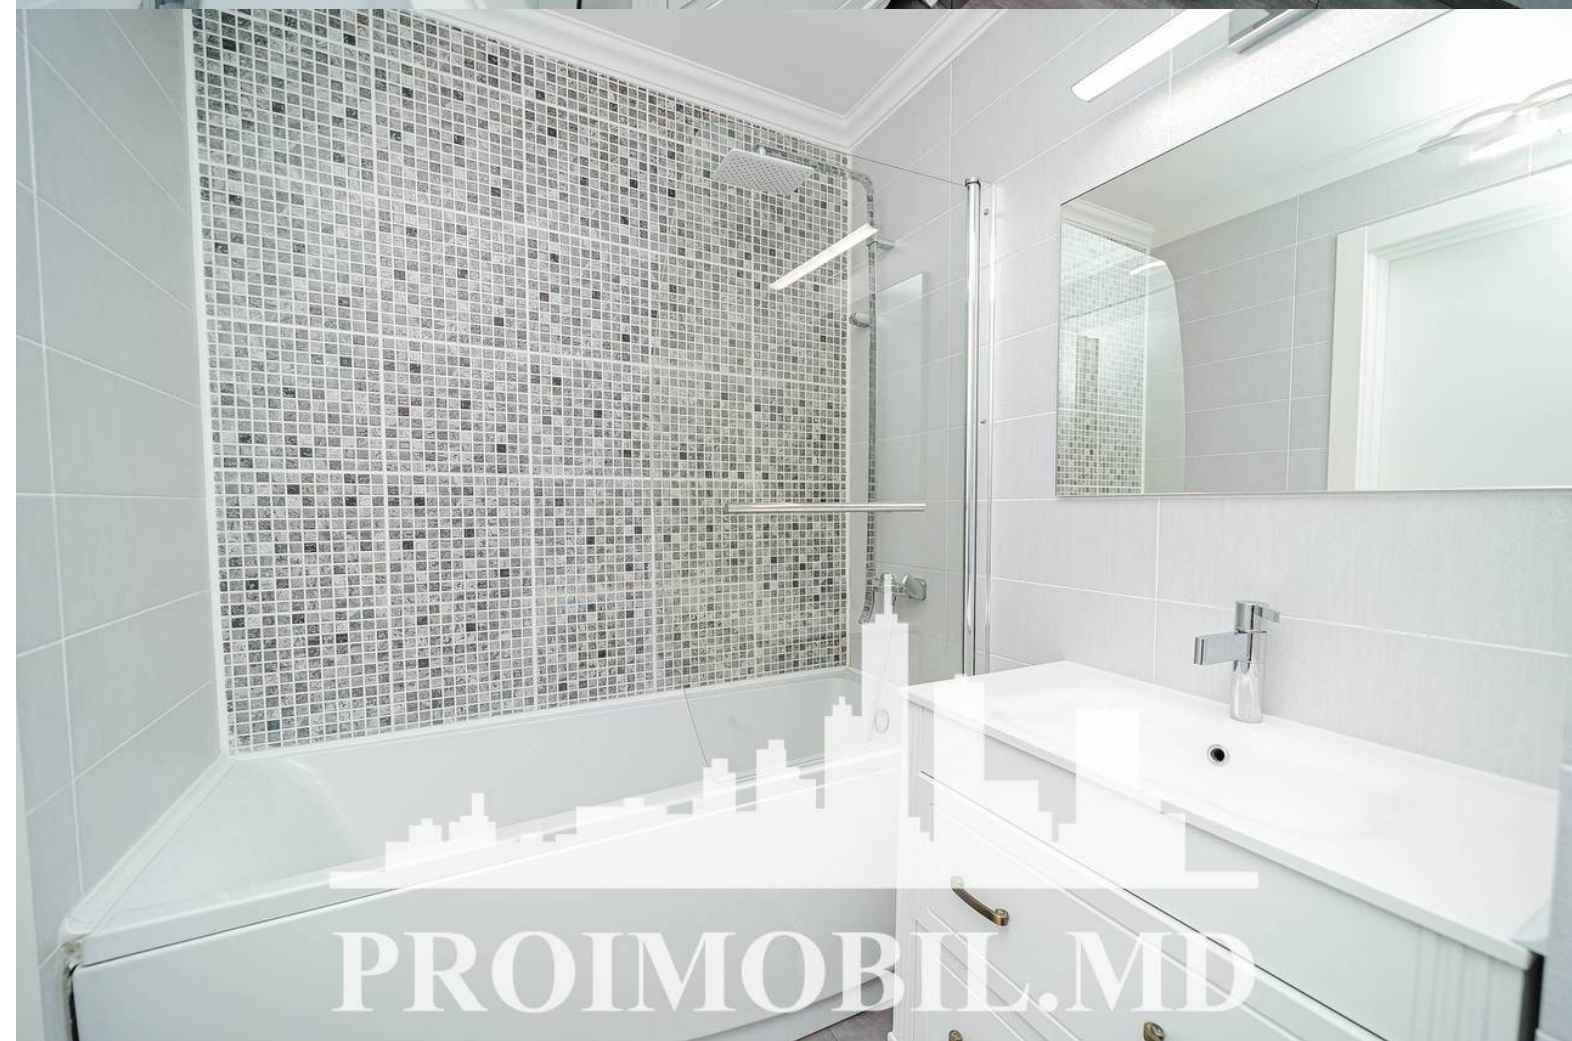

PROIMOBIL.MD