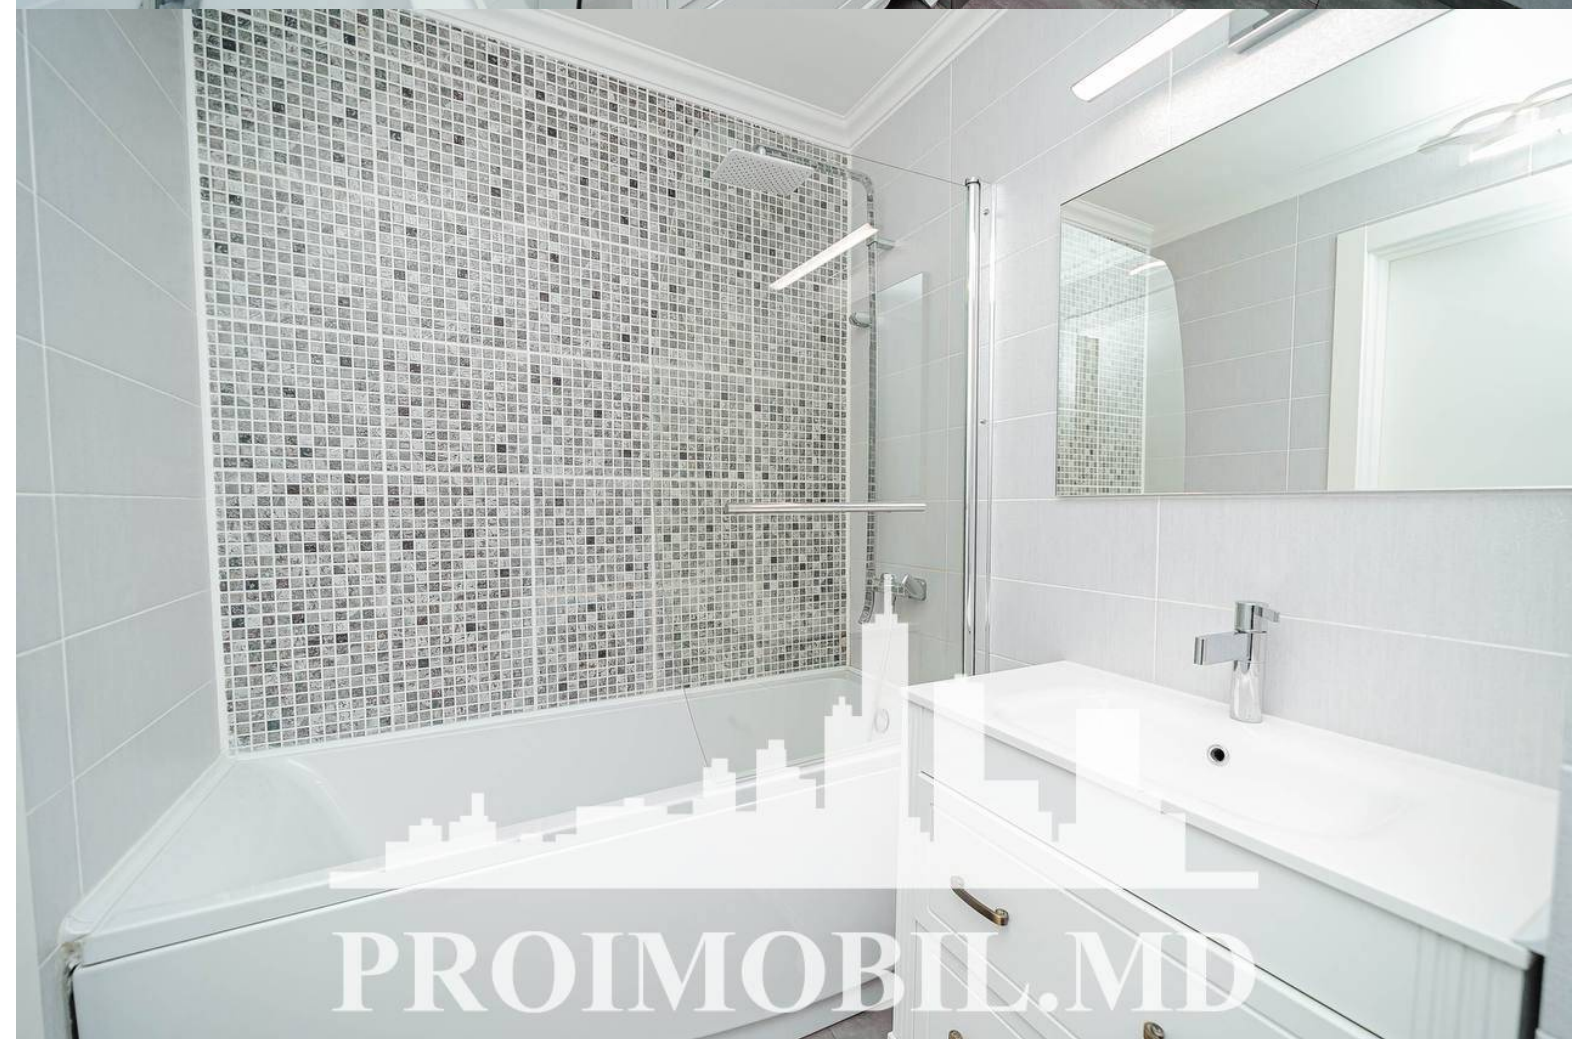

PROIMOBIL.MD