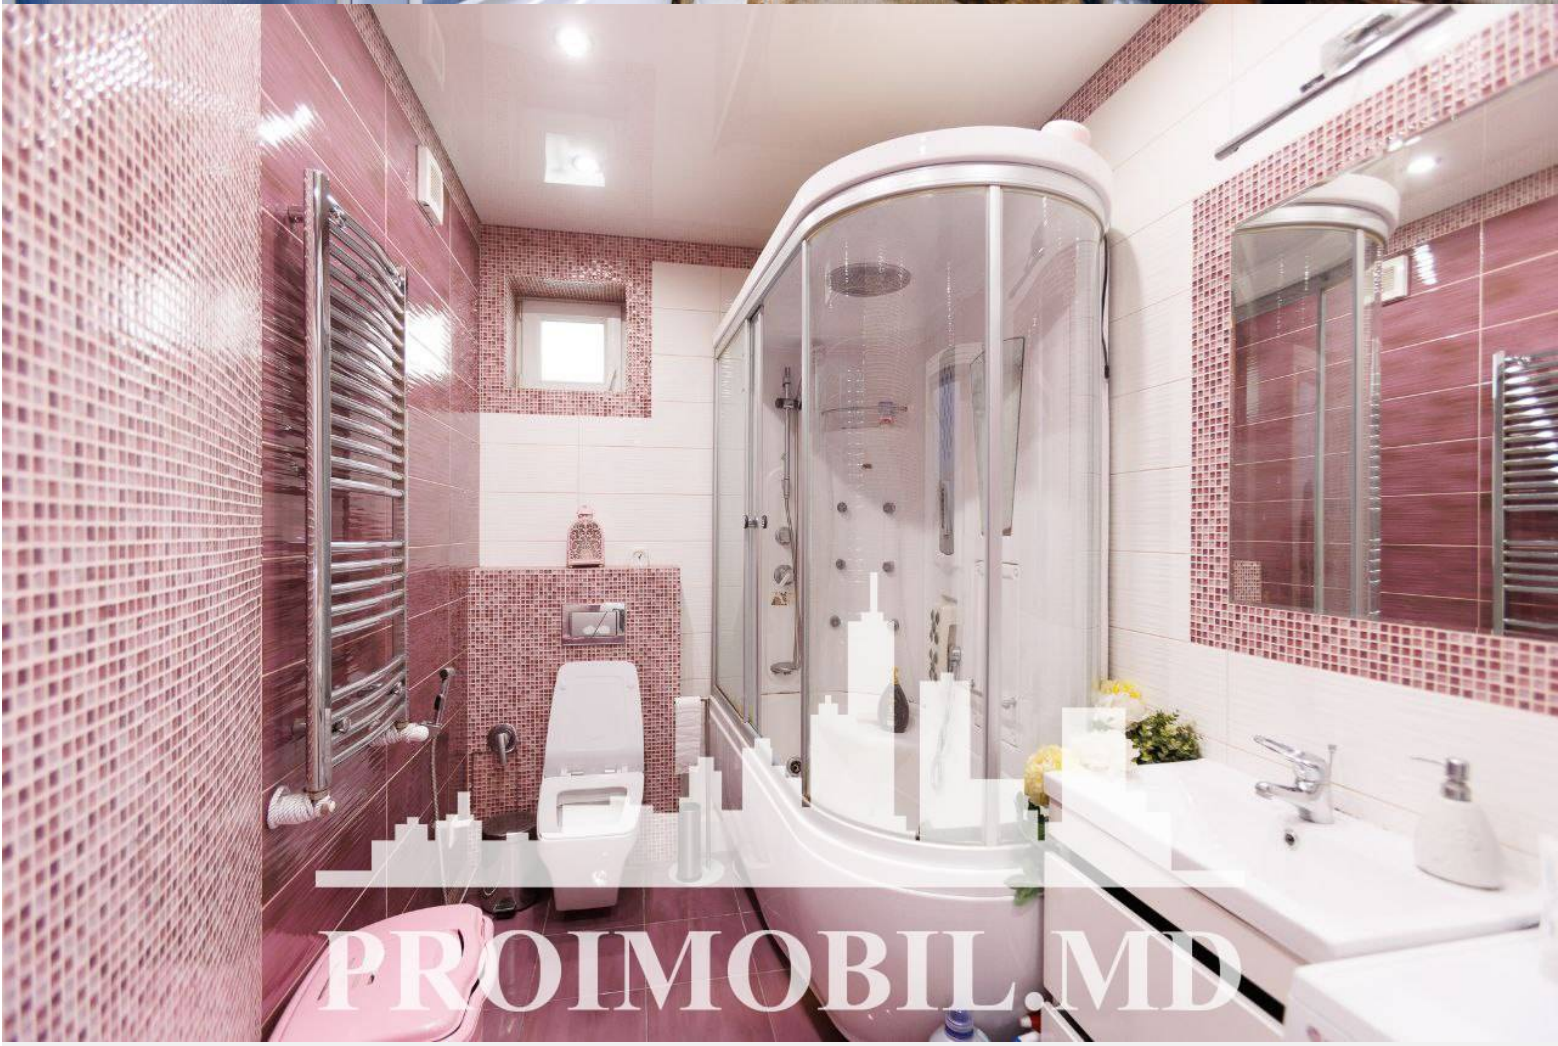

PROIMOBIL.MD