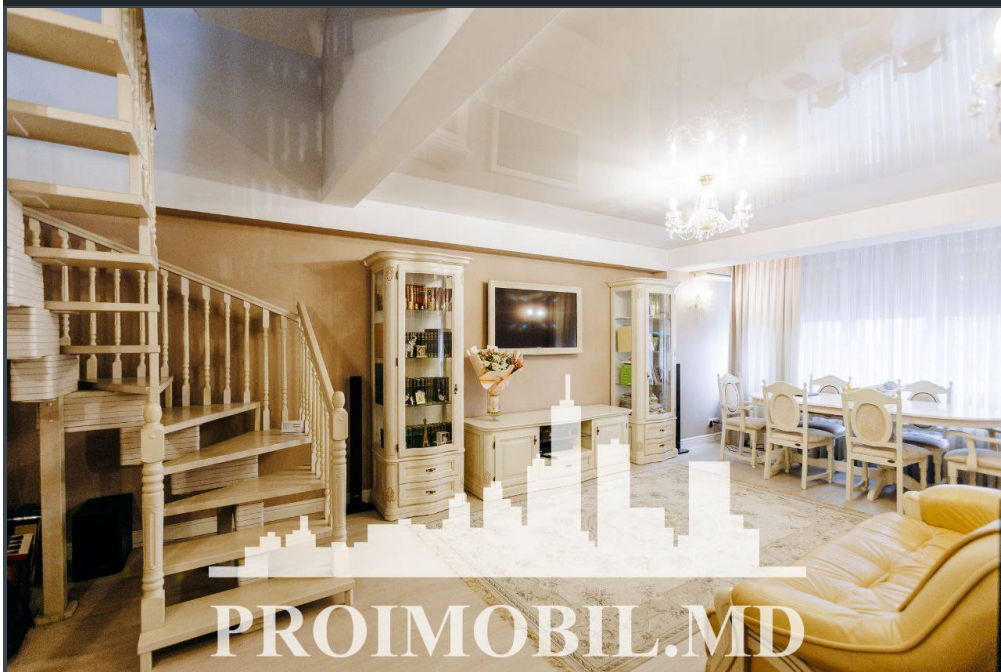

Chișinău, Centru - 212000€

Suprafața totală - 153 m²
 Tip ofertă - Vânzare
 Camere - 3
 Starea - Reparație euro
 Grup sanitar - 2
 Tip construcție - Nouă
 Etaj - 9
 Etaje - 10
 Balcon - 1
 Dormitoare - 3
 Înălțimea tavanului - 0.00
 Planul clădirii - IND (individual)
 Loc de parcare - Deschisă

Vă propunem spre vânzare acest penthouse cu **3 camere și living, sect.**

Centru, str. Ion Inculeț, cu suprafața totală de **153 mp.**

Compartimentat în:

Nivelul I: antreu, bucătărie, living, dormitor, bloc sanitar, debara;