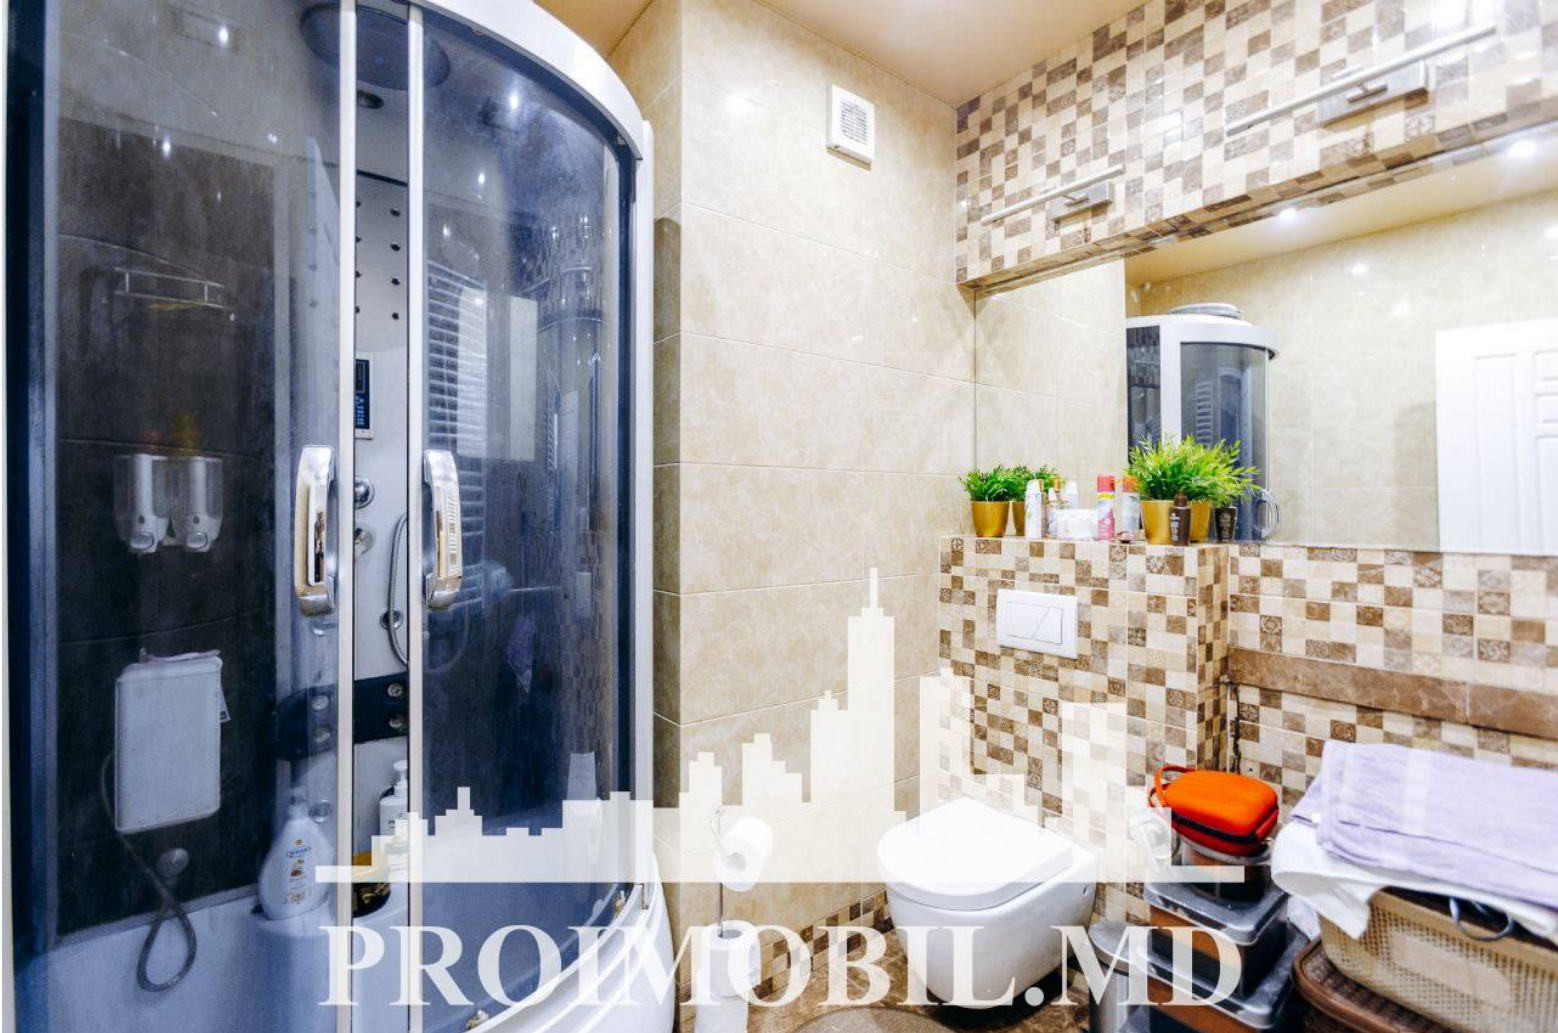

PROIMOBIL.MD

PROIMOBIL.MD