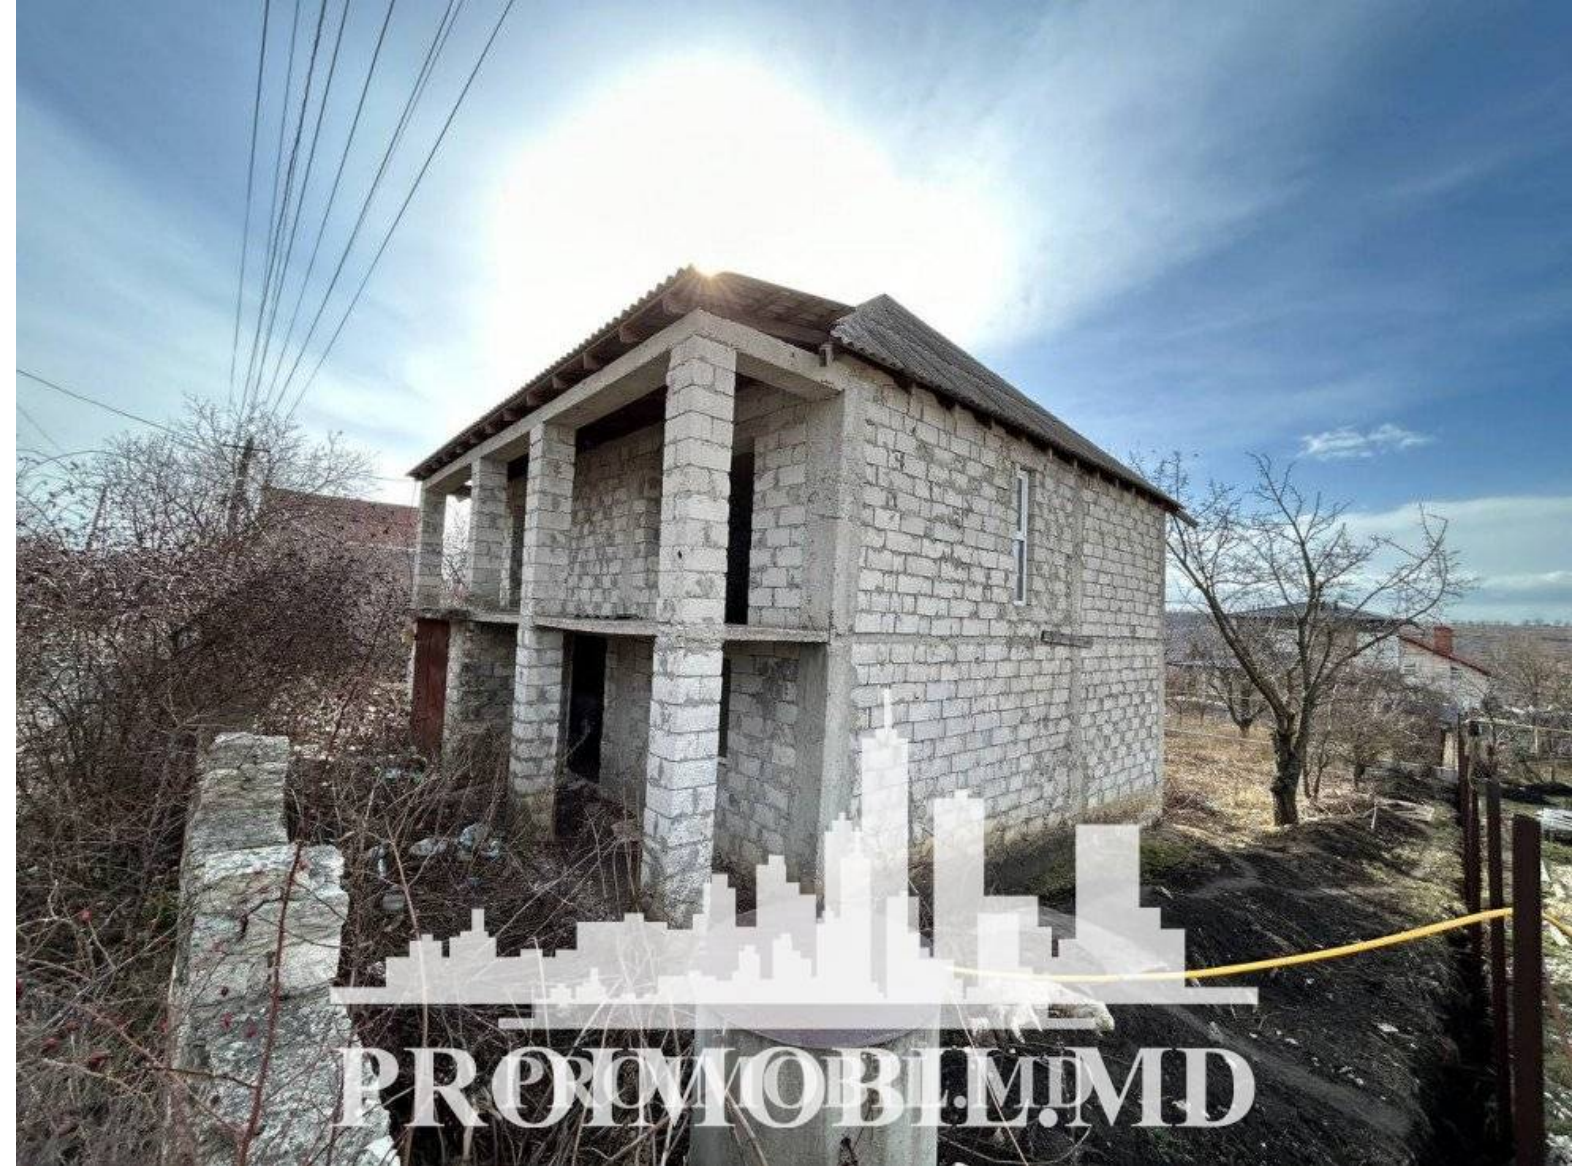

PROYMOBIL.MD