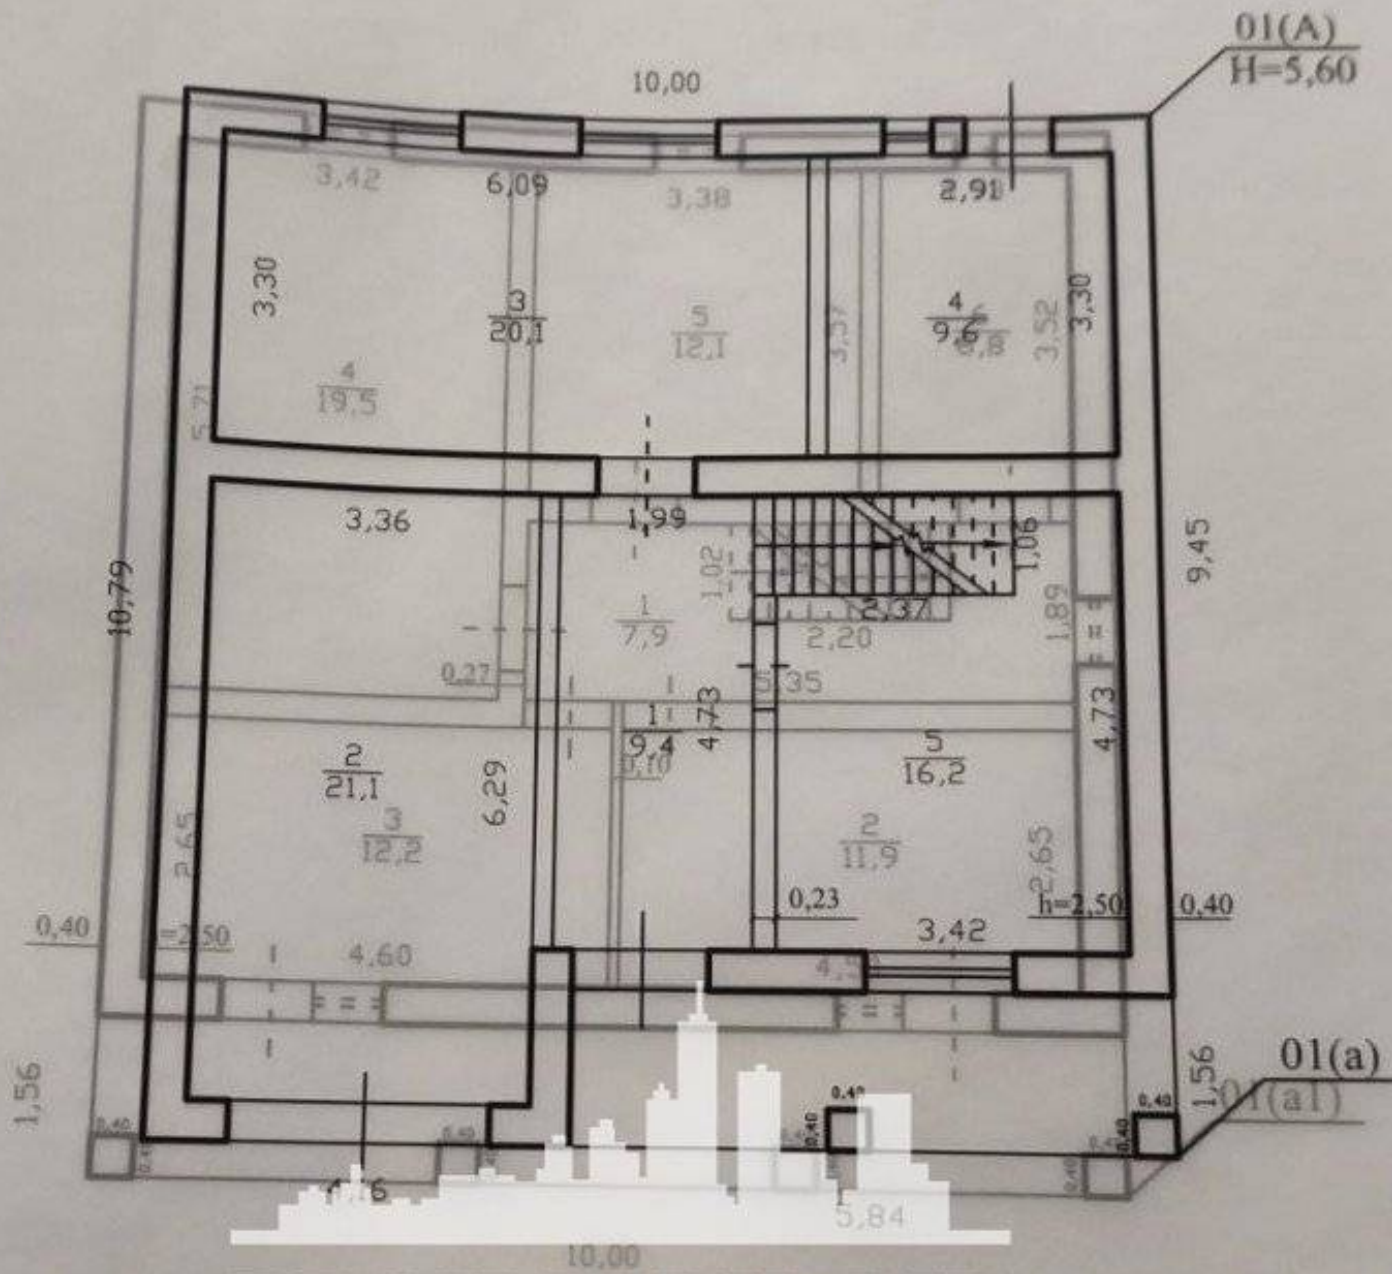

PROIMOBIL.MD