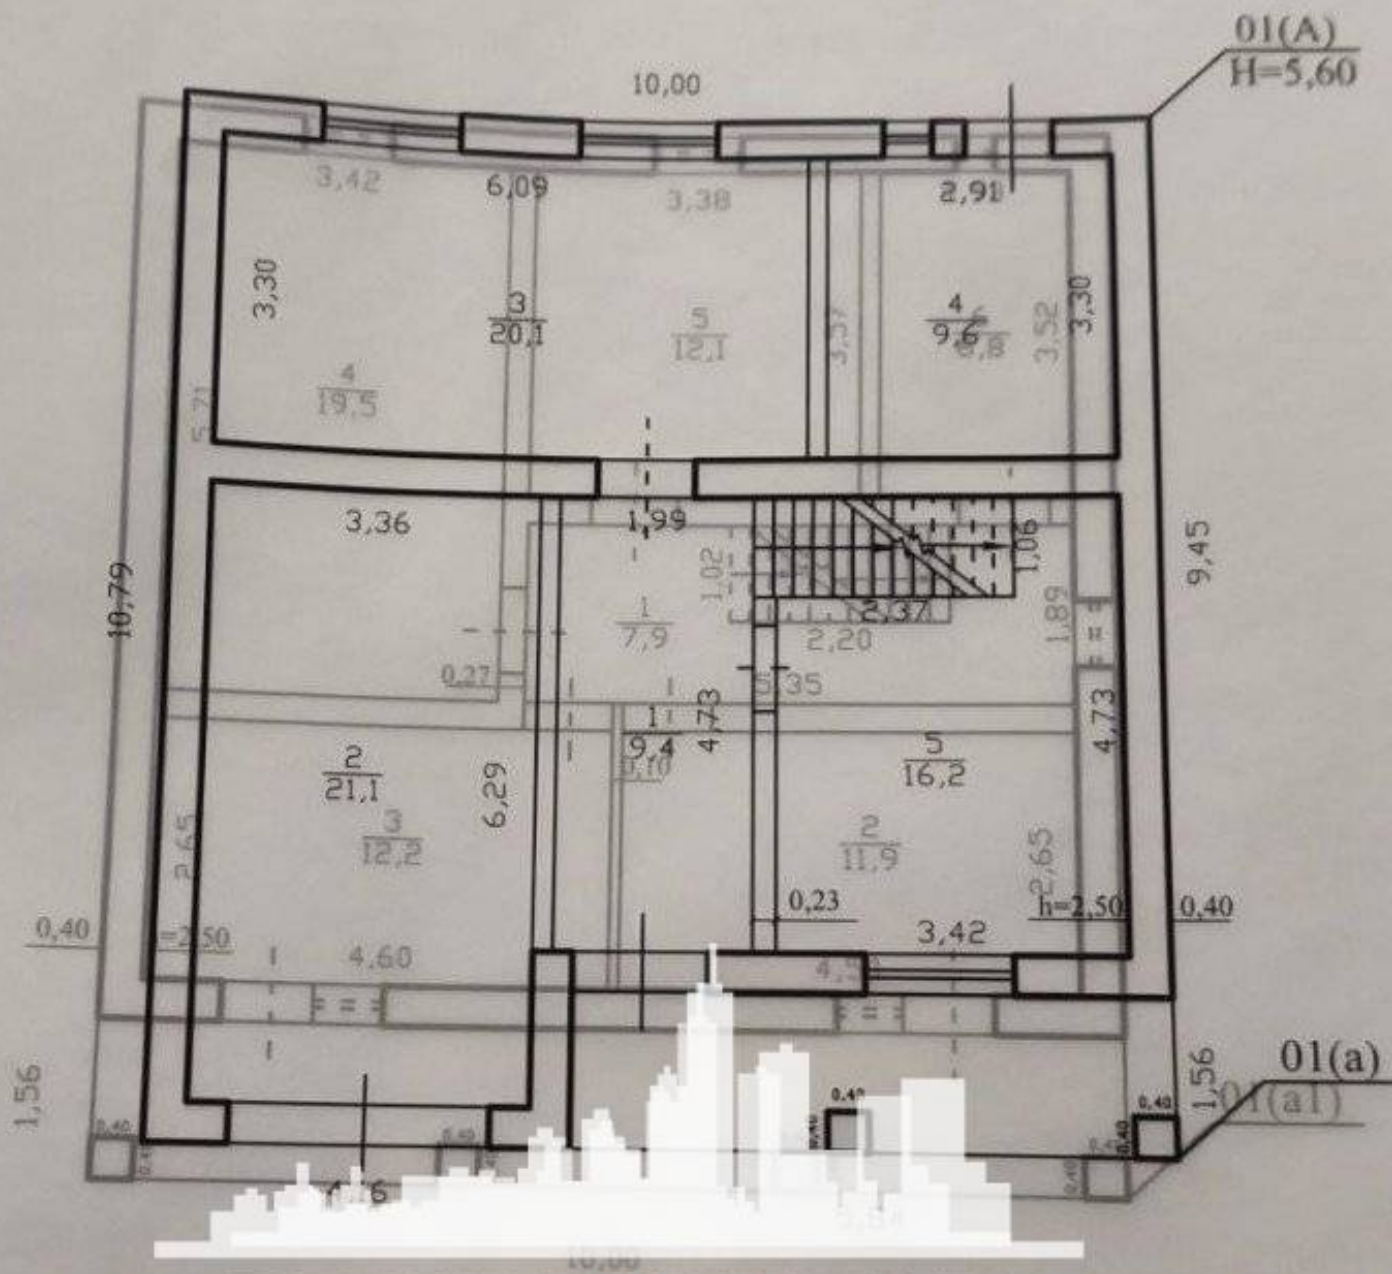

PROIMOBIL.MD