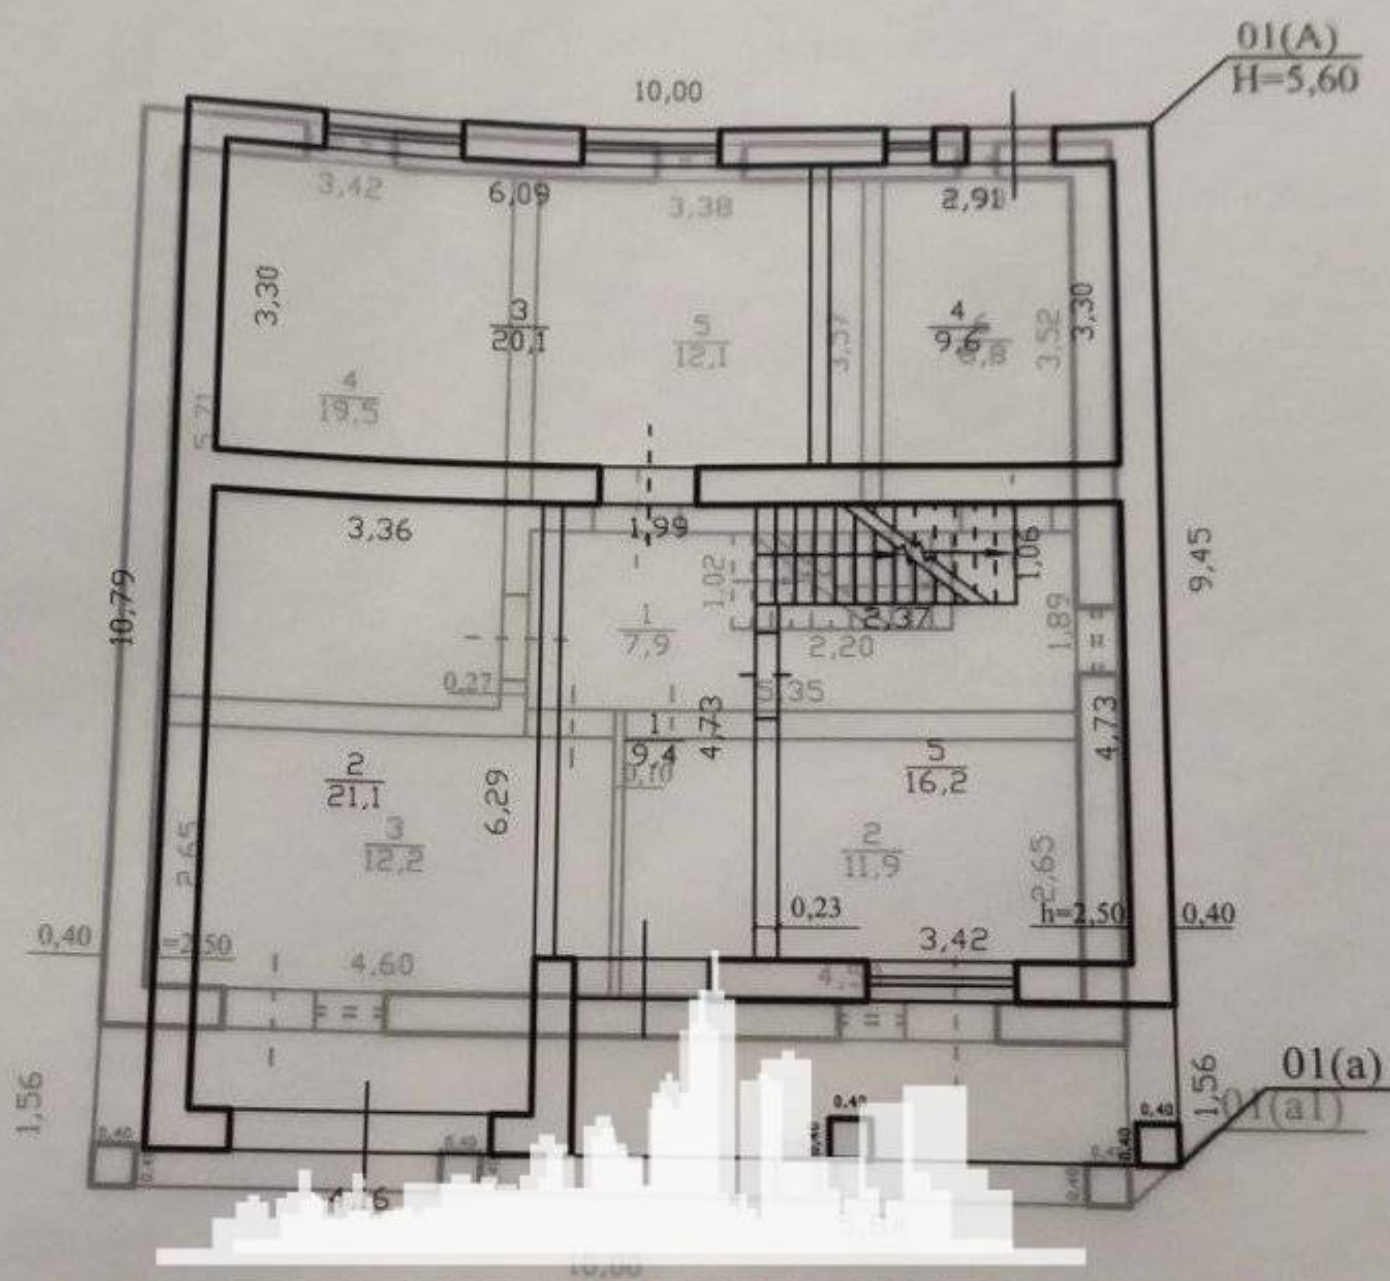

PROIMOBIL.MD