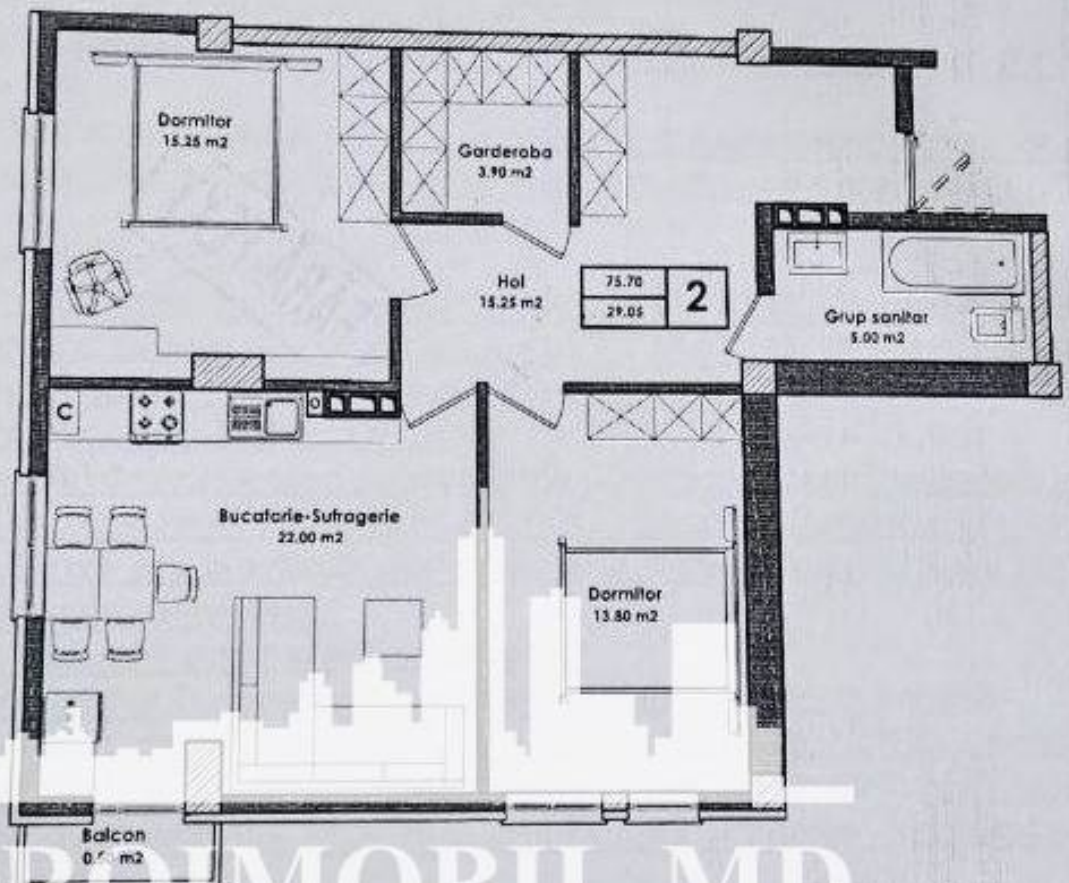

PROIMOBIL.MD