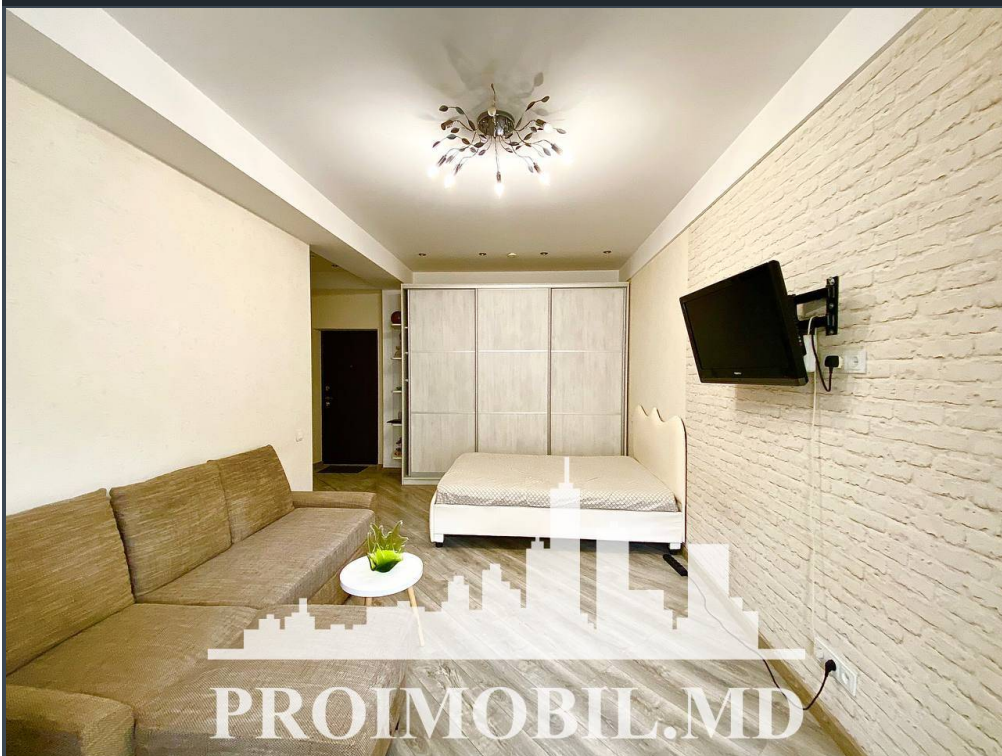

Chișinău, Centru - 470€

Suprafața totală - 40 m<sup>2</sup>  
Tip ofertă - Chirie  
Camere - 1  
Starea - Reparație euro  
Grup sanitar - 1  
Tip construcție - Nouă  
Etaj - 9  
Etaje - 12  
Balcon - 2  
Dormitoare - 1  
Înălțimea tavanului - 0.00  
Planul clădirii - IND (individual)  
Loc de parcare - Deschisă

Spre chirie se oferă apartament în **sect. Centru, str. Nicolae Testemițanu**. Suprafața totală de **40 mp, etajul 9 din 12**.  
**Compartimentat în:** 1 dormitor, bucatărie, bloc sanitar, 2 balcoane, antreu.