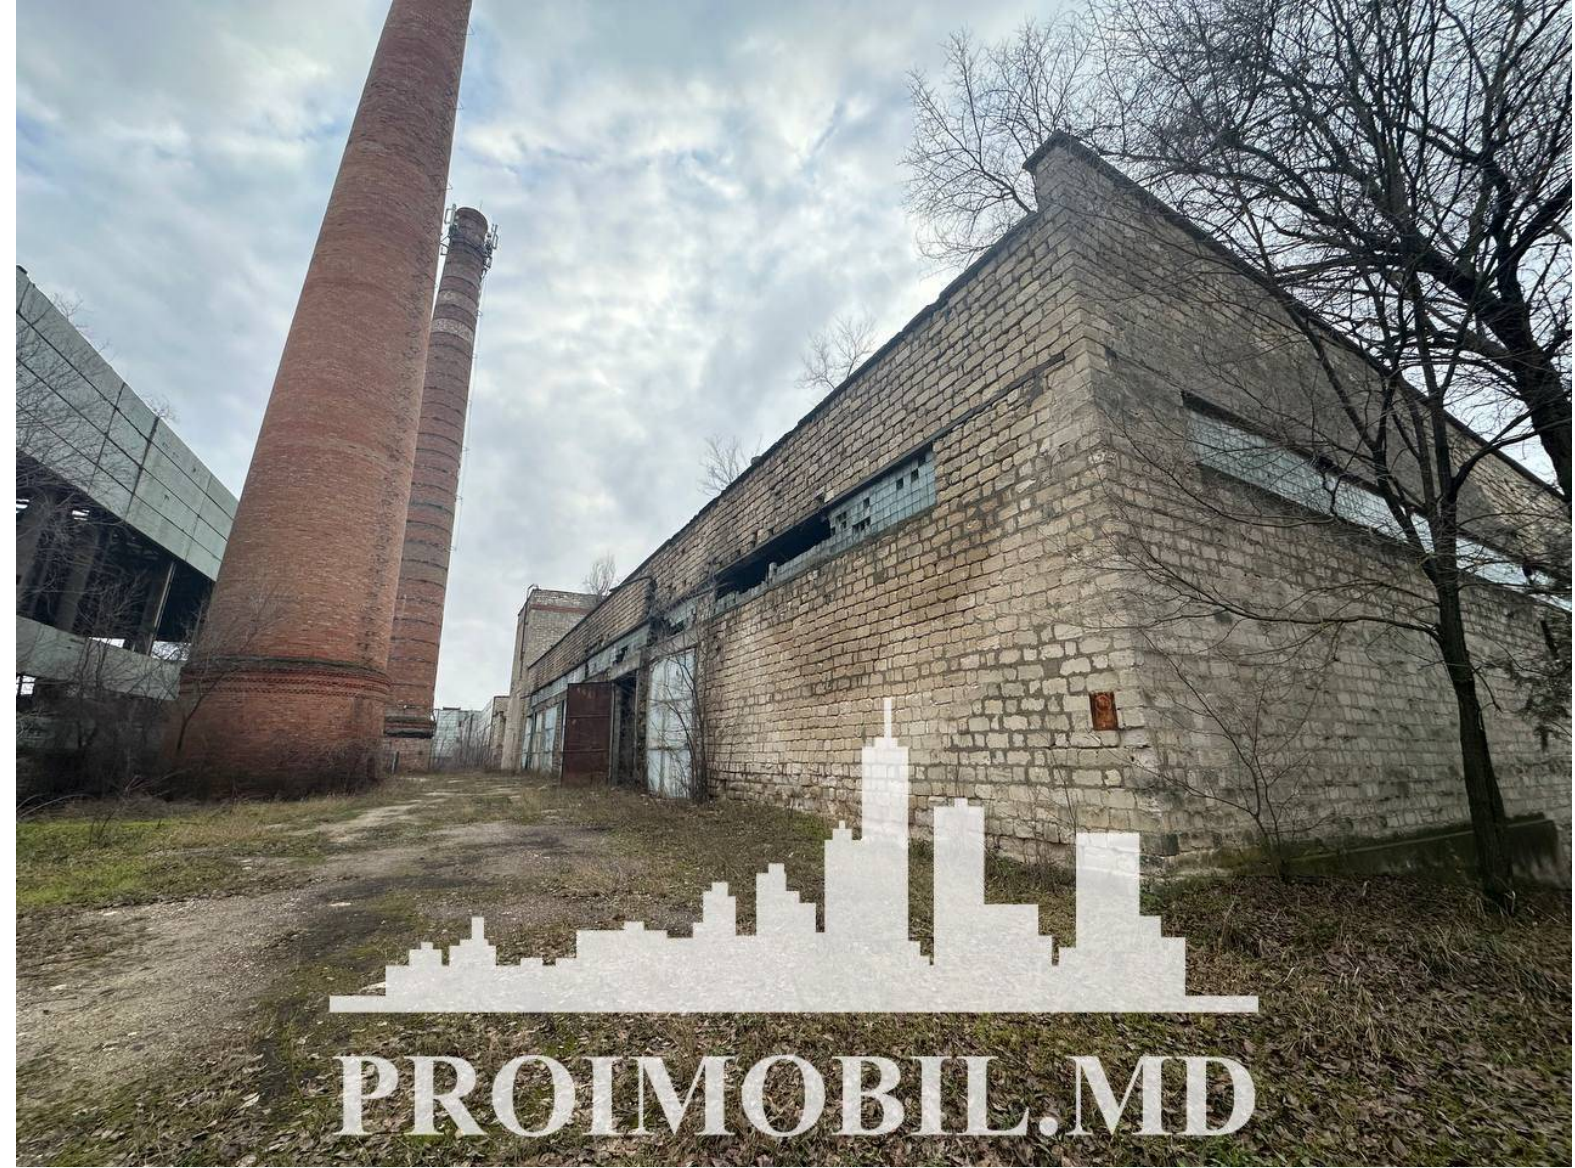

PROIMOBIL.MD