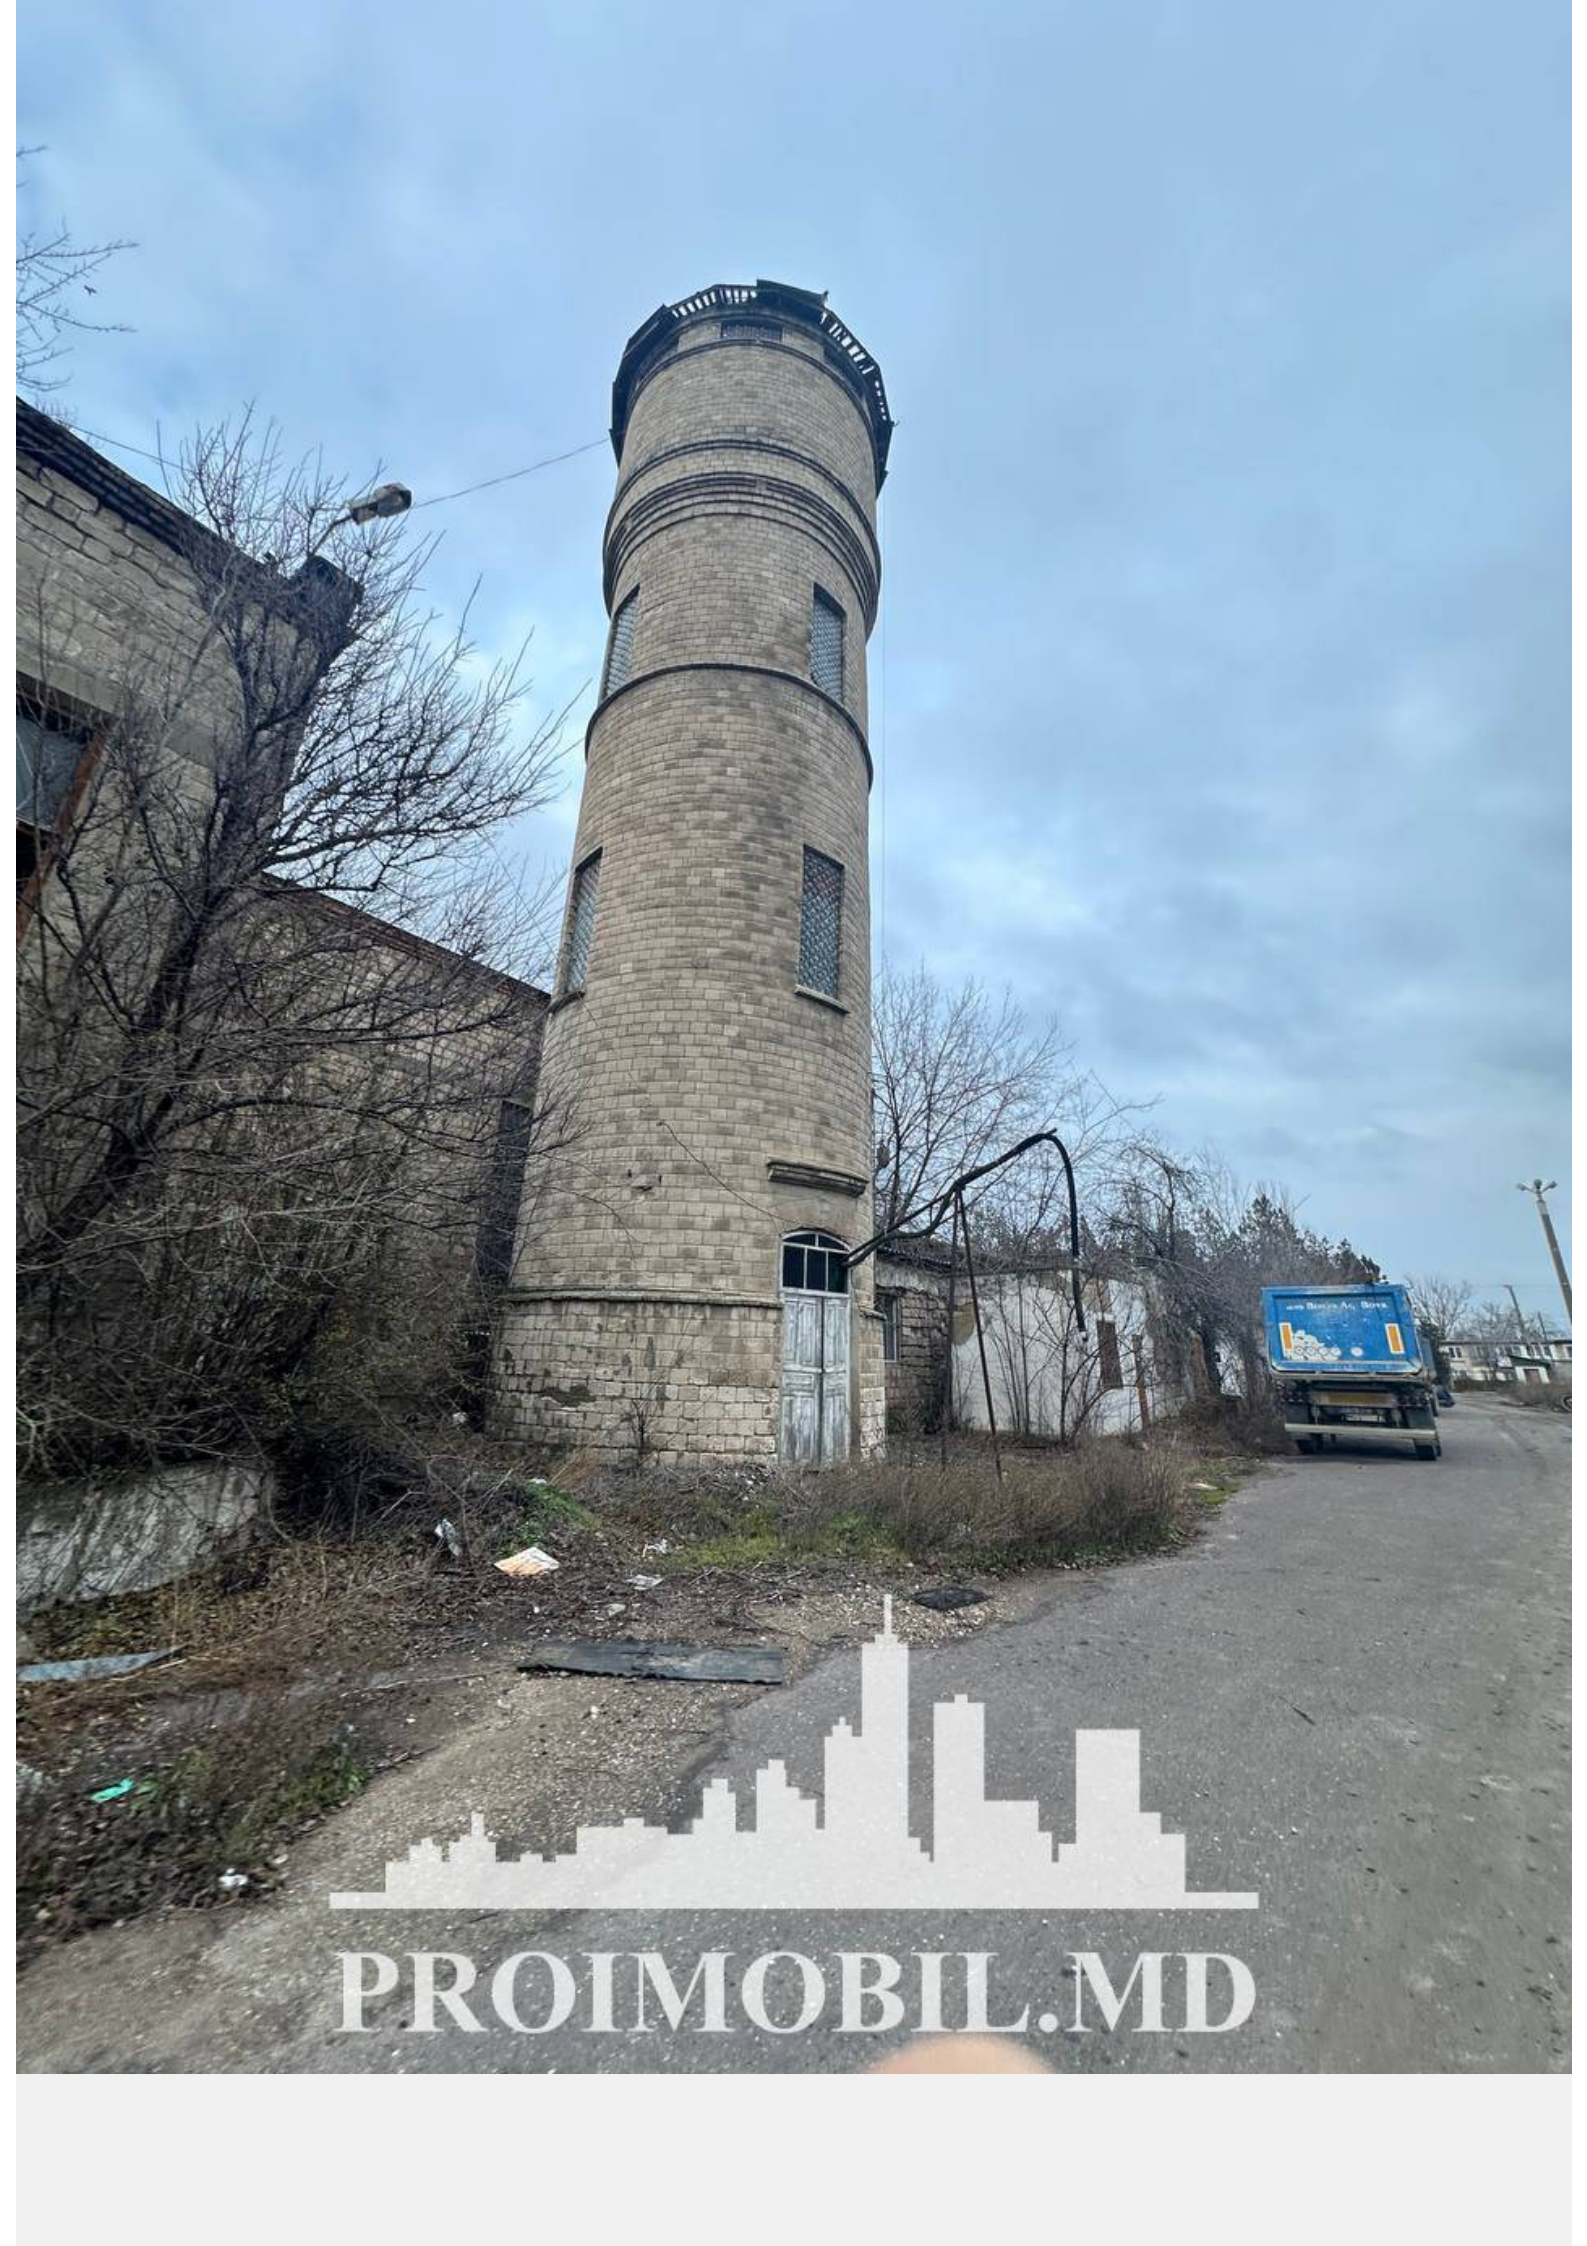

PROIMOBIL.MD