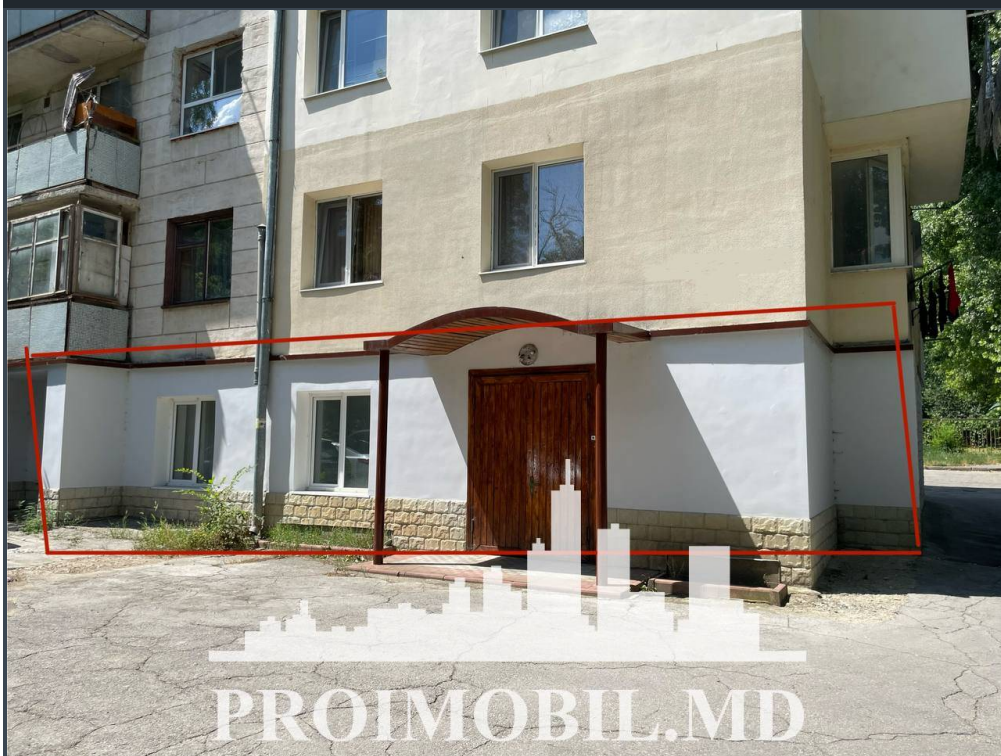

Chișinău, Botanica - 1700€

Suprafața totală - 190 m2
Tip ofertă - Chirie
Camere - 6
Starea - Reparație euro
Grup sanitar - 1
Tip construcție - Veche
Tip - Oficii
Etaj - 1

Spre chirie spațiu comercial, amplasat în **sect. Botanica, str.**

Aeroport. Suprafața totală de **190 mp.**

Compartimentat în: 8 oficii, bucătărie, bloc sanitar, hol.

Potrivit pentru: magazin, show-room, salon de frumusețe, farmacie, etc!

- * Euroreparație
- * Geamuri termopan
- * Parcare deschisă