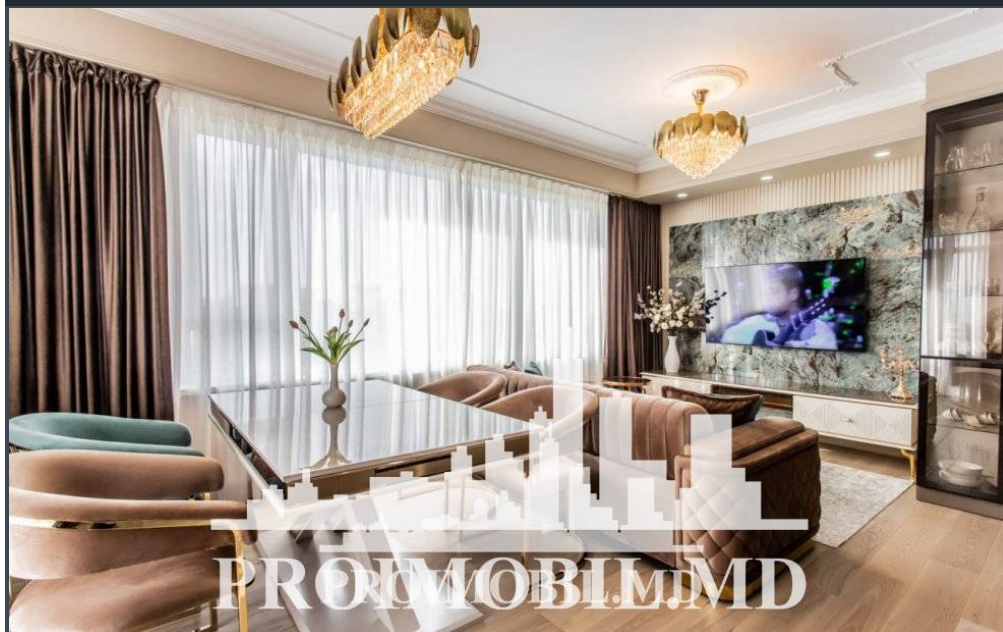

Chișinău, Râșcani - 1700€

Suprafața totală - 115 m²
Tip ofertă - Chirie
Camere - 3
Starea - Reparație euro
Grup sanitar - 3
Tip construcție - Nouă
Etaj - 8
Etaje - 18
Dormitoare - 3
Înălțimea tavanului - 0.00
Planul clădirii - IND (individual)

Vă propunem spre chirie apartament în bloc nou, sect. Râșcani str. B. Voievod cu suprafața totală de **115 mp**.
Compartimentat: 3 dormitoare, living, bucatărie, bloc sanitar separat, antreu, balcon.

Dotări și finisaje: