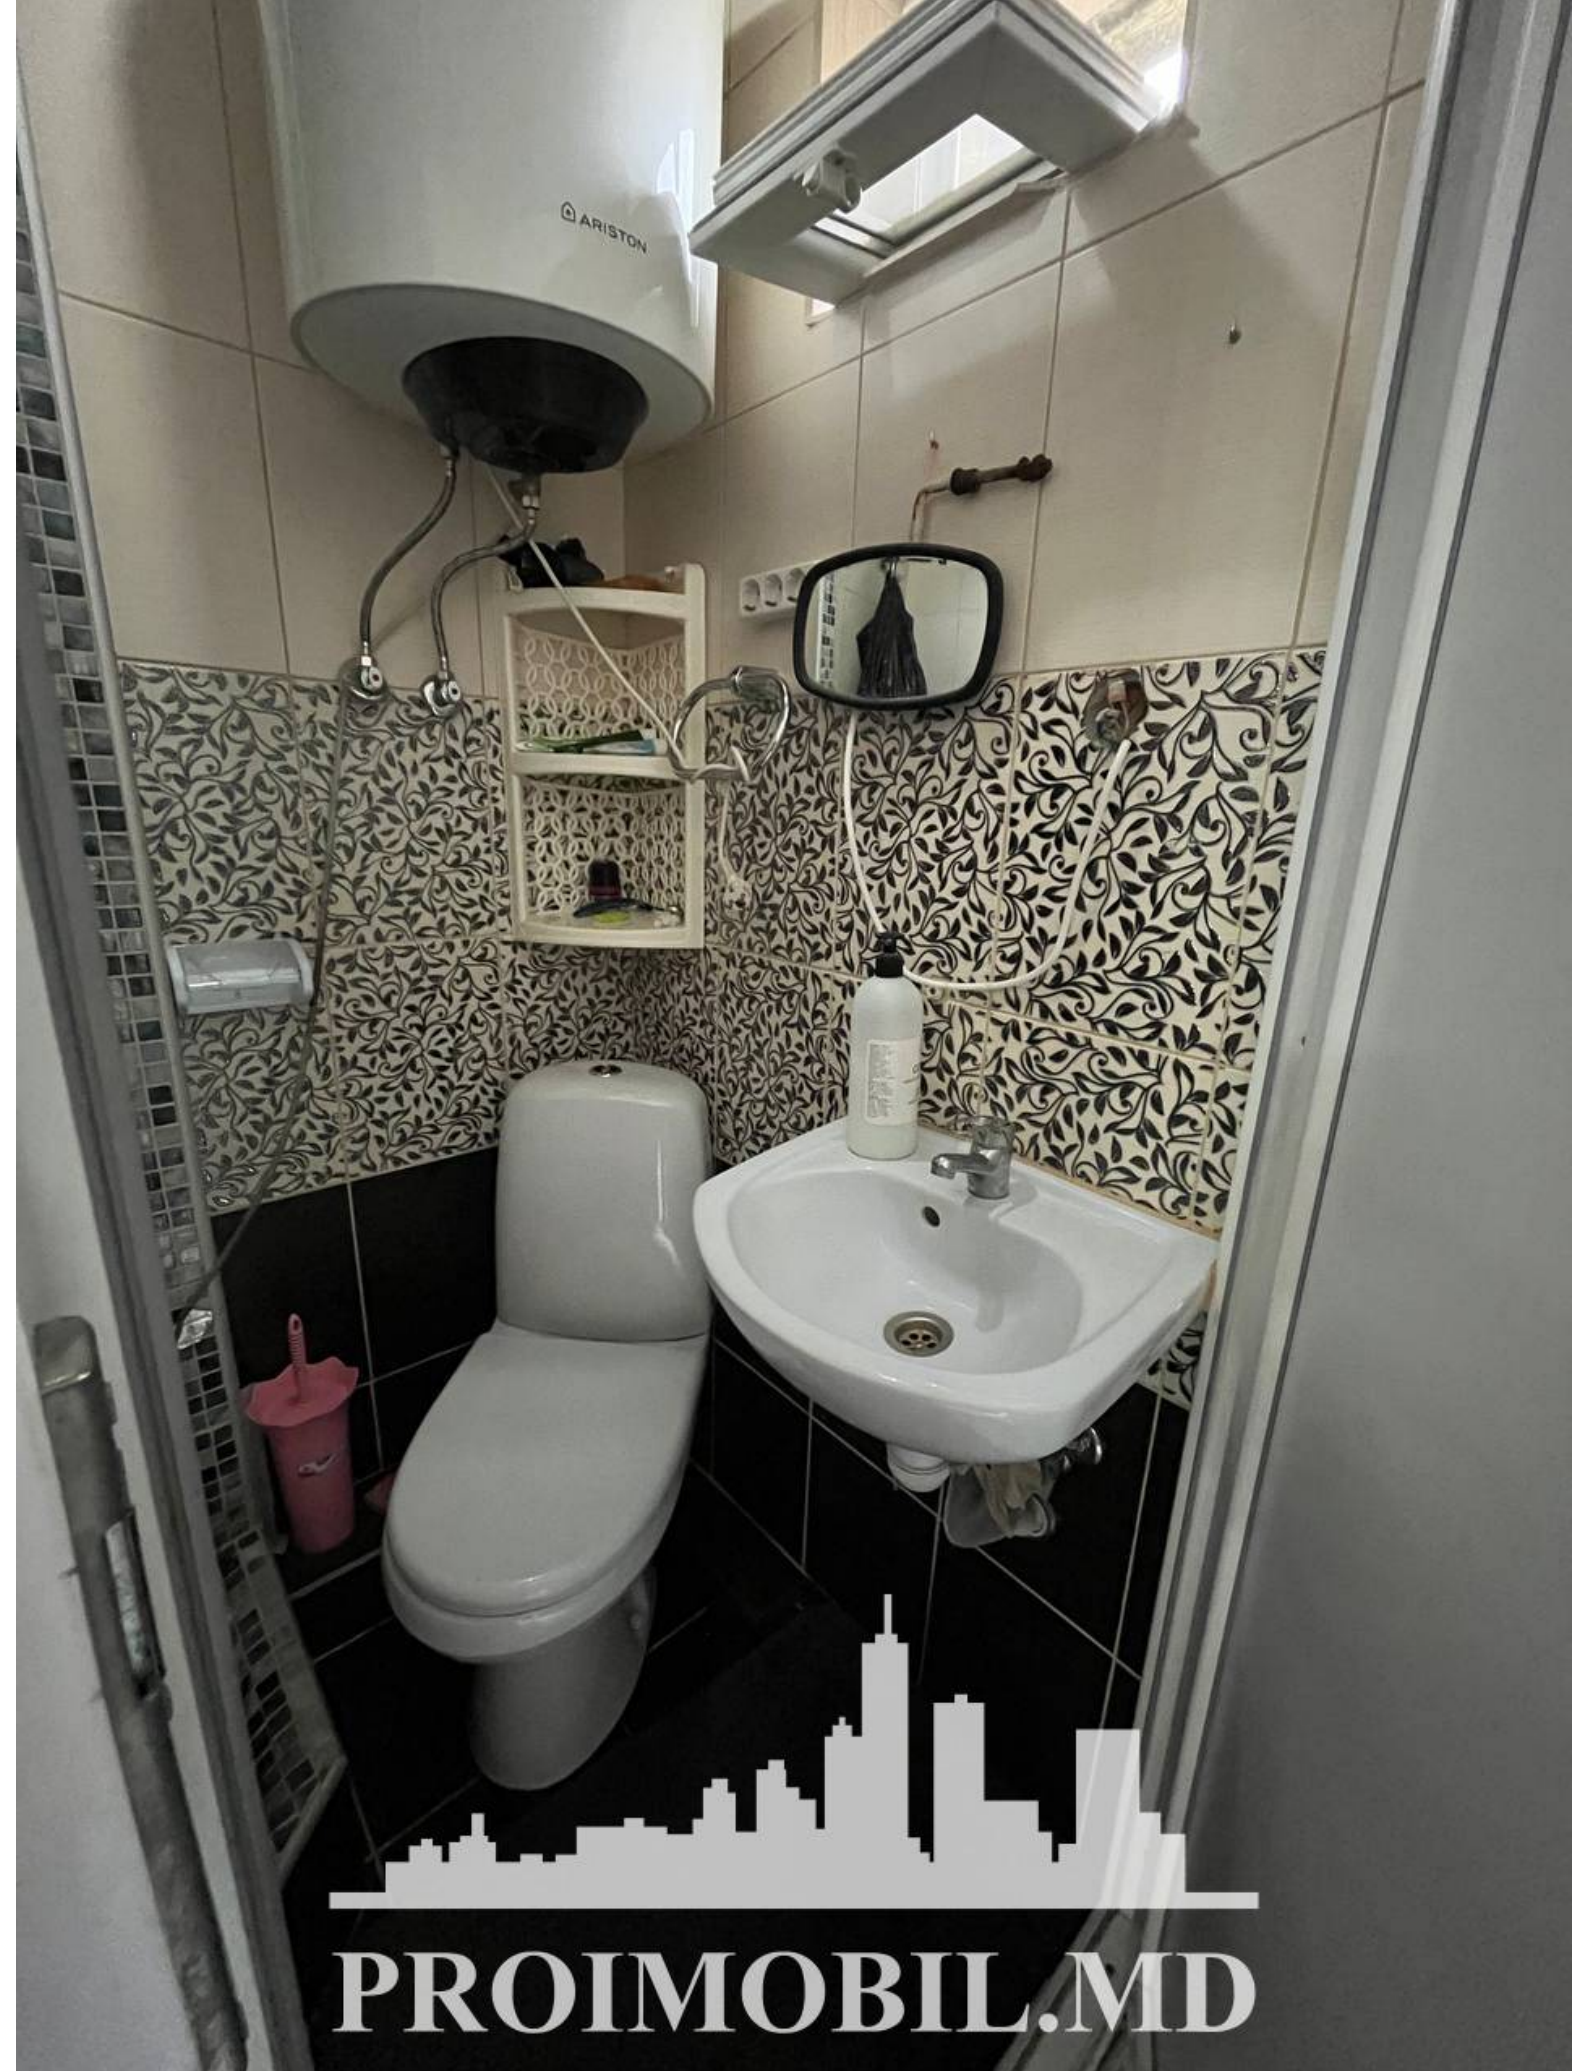

PROIMOBIL.MD