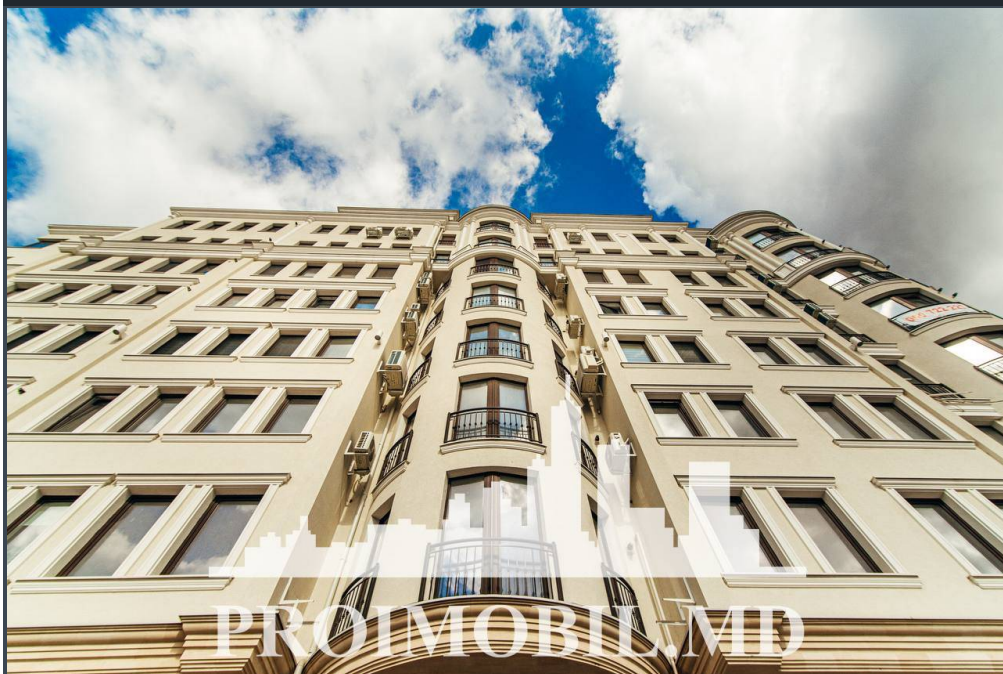

Chișinău, Centru - 1000€

Suprafața totală - 77 m<sup>2</sup>  
Tip ofertă - Chirie  
Camere - 2  
Starea - Reparație euro  
Grup sanitar - 1  
Tip construcție - Nouă  
Etaj - 7  
Etaje - 16  
Dormitoare - 2  
Înălțimea tavanului - 0.00  
Planul clădirii - IND (individual)  
Loc de parcare - Deschisă

Spre chirie se oferă apartament în **sect. Centru, str. Alexandr Pușkin.**

Suprafața totală de **77 mp, etajul 7 din 16.**

**Compartimentat în:** 2 dormitoare, living, bucătărie, 1 bloc sanitar, antreu.