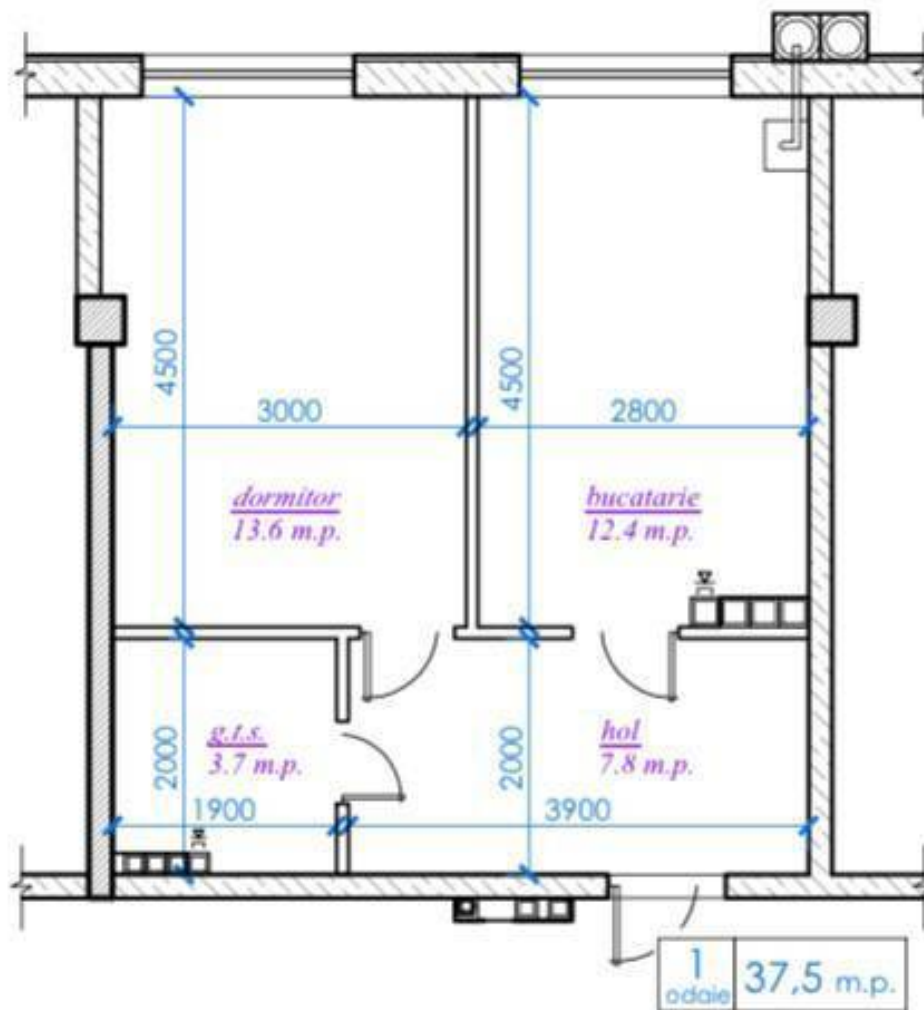

etaj 3, cota 9,600

aria totală = 37,5 m.p.

nr. cadastral 5501203577.01.024

schema amplasare apartamente etaj 3, cota 9.600