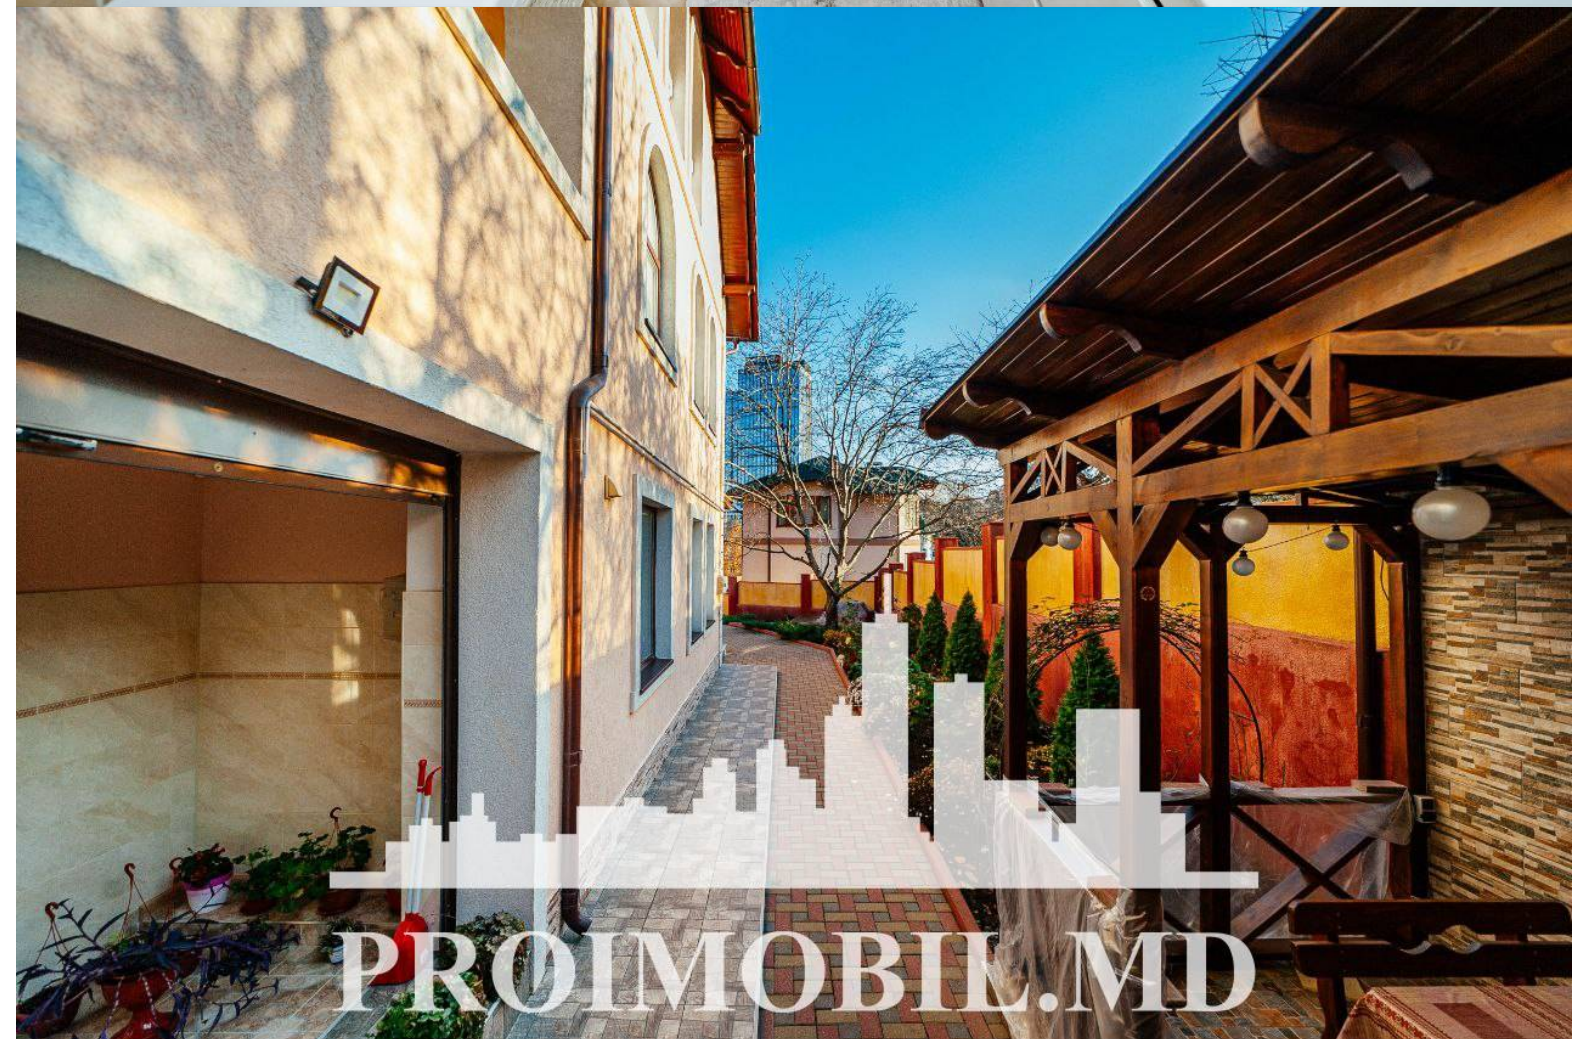

PROIMOBIL.MD