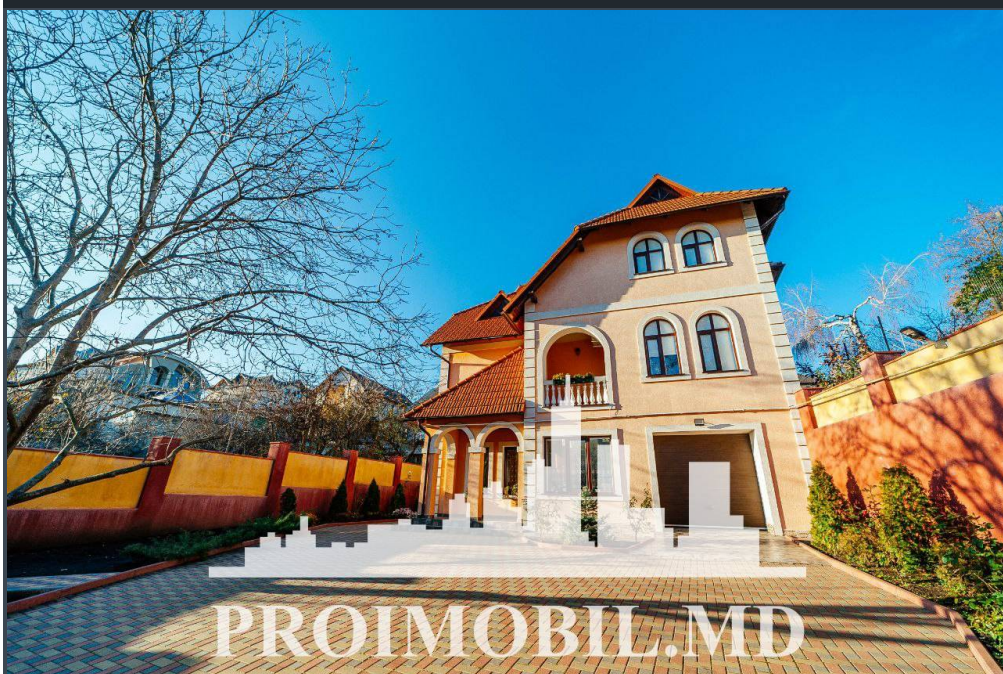

Chișinău, Centru - 520000€

Suprafața totală - 350 m<sup>2</sup>

Tip ofertă - Vânzare

Camere - 6

Starea - Reparație euro

Grup sanitar - 3

Tip construcție - Nouă

Suprafața terenului - 8 ar

Etaje - 3

Dormitoare - 6

Înălțimea tavanului - 0.00

Vă propunem spre vânzare **această casă, sect. Centru, str. Ion Inculeț** cu suprafața totală de **350 mp + 8 ari.**

**Compartimentat în:** 6 dormitoare, bucatărie, 3 blocuri sanitare, antreu.