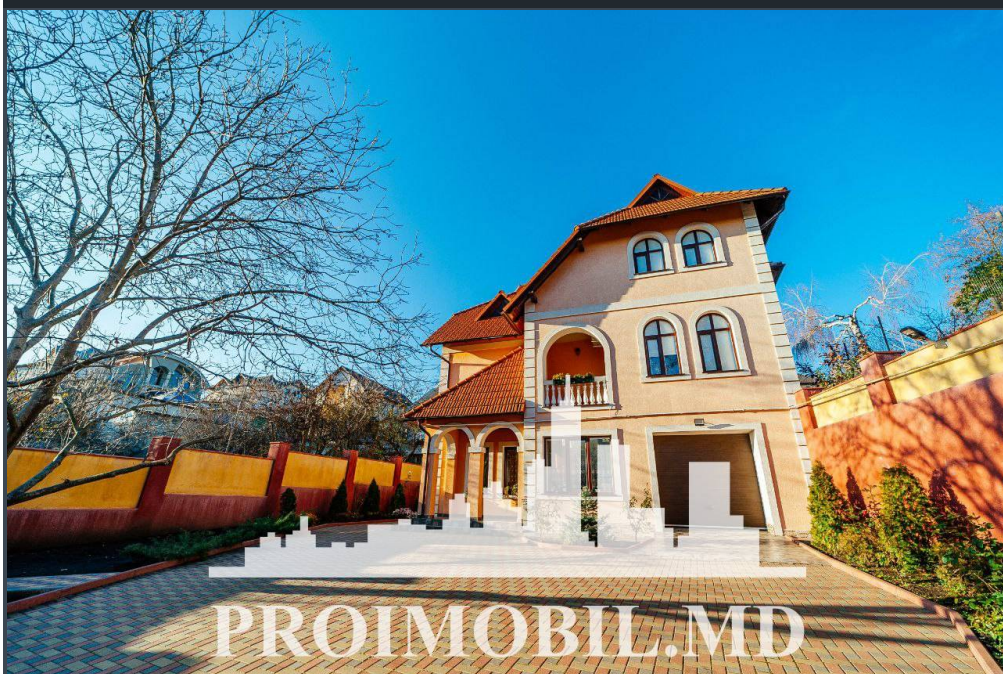

Chișinău, Centru - 520000€

Suprafața totală - 350 m²

Tip ofertă - Vânzare

Camere - 6

Starea - Reparație euro

Grup sanitar - 3

Tip construcție - Nouă

Suprafața terenului - 8 ar

Etaje - 3

Dormitoare - 6

Vă propunem spre vânzare **această casă, sect. Centru, str. Ion Inculeț** cu suprafața totală de **350 mp + 8 ari.**

Compartimentat în: 6 dormitoare, bucatărie, 3 blocuri sanitare, antreu.