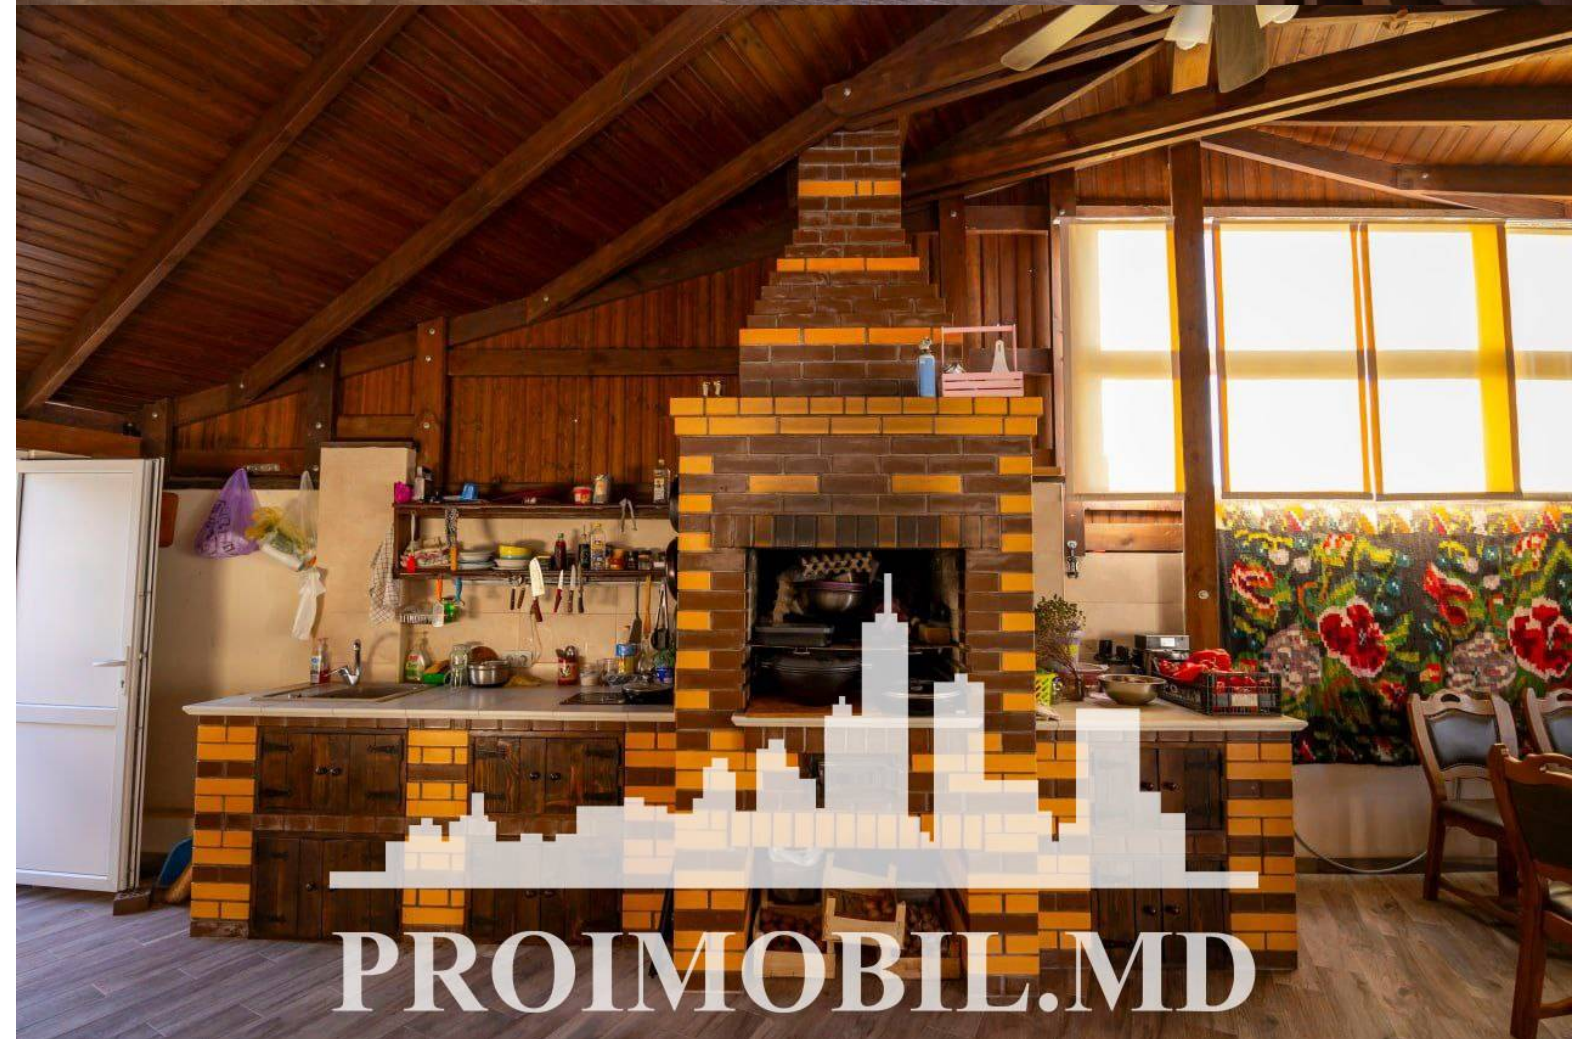

PROIMOBIL.MD