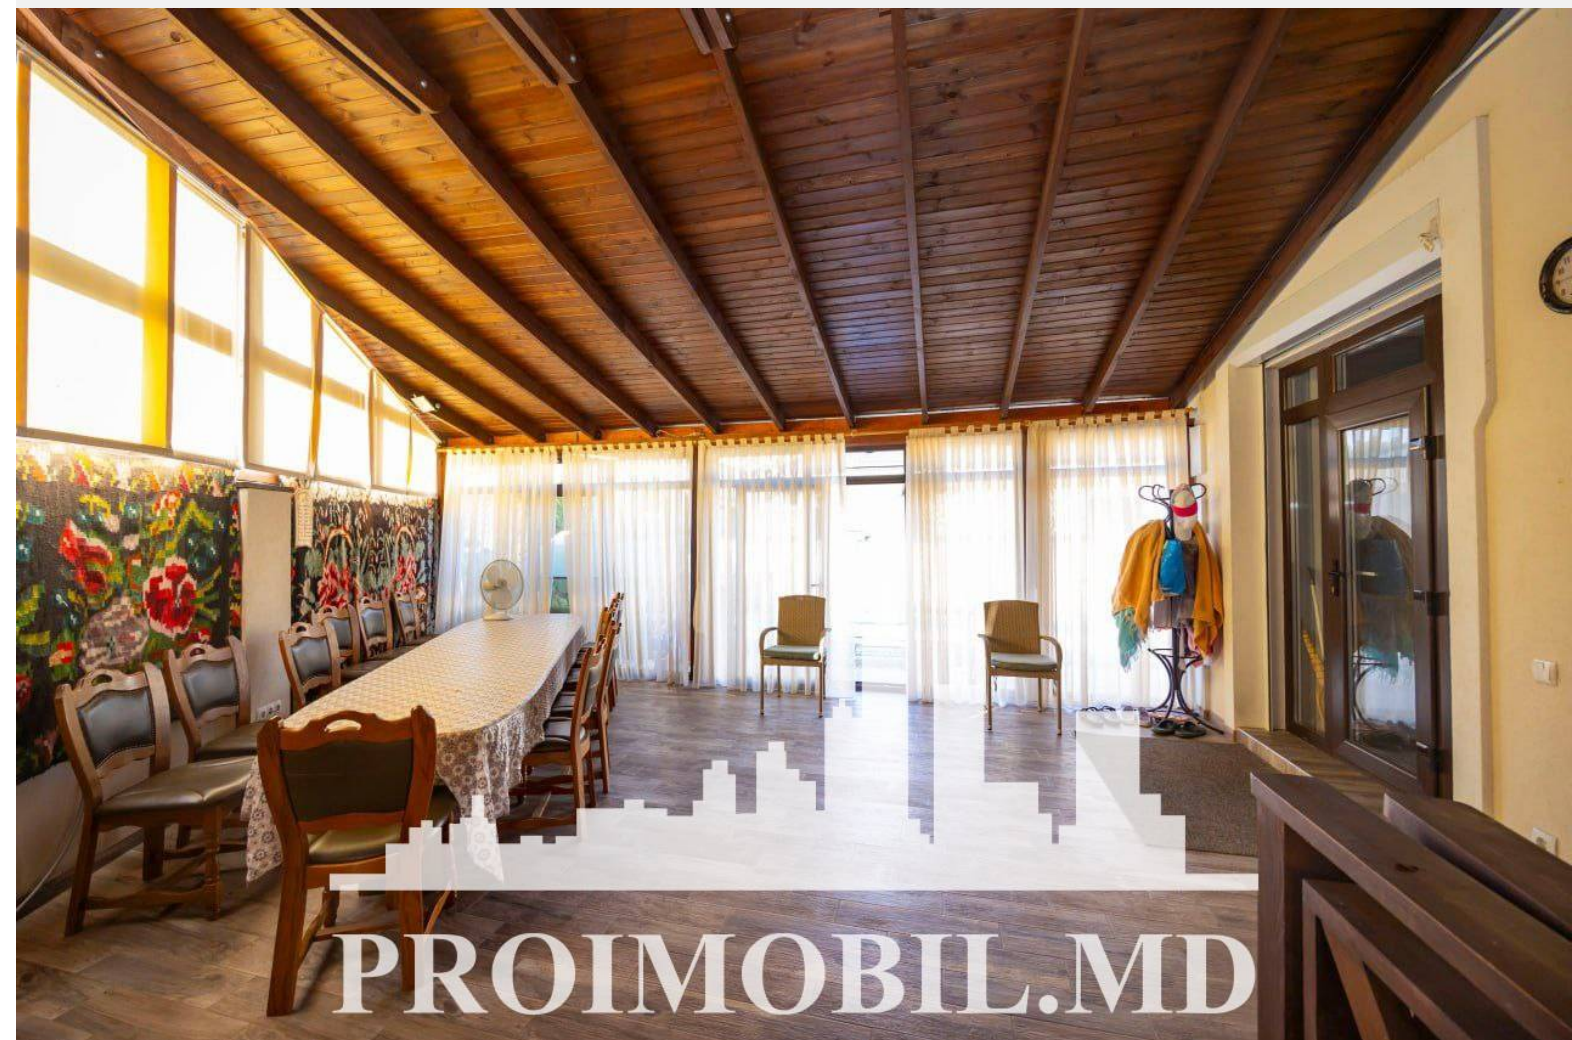

PROIMOBIL.MD