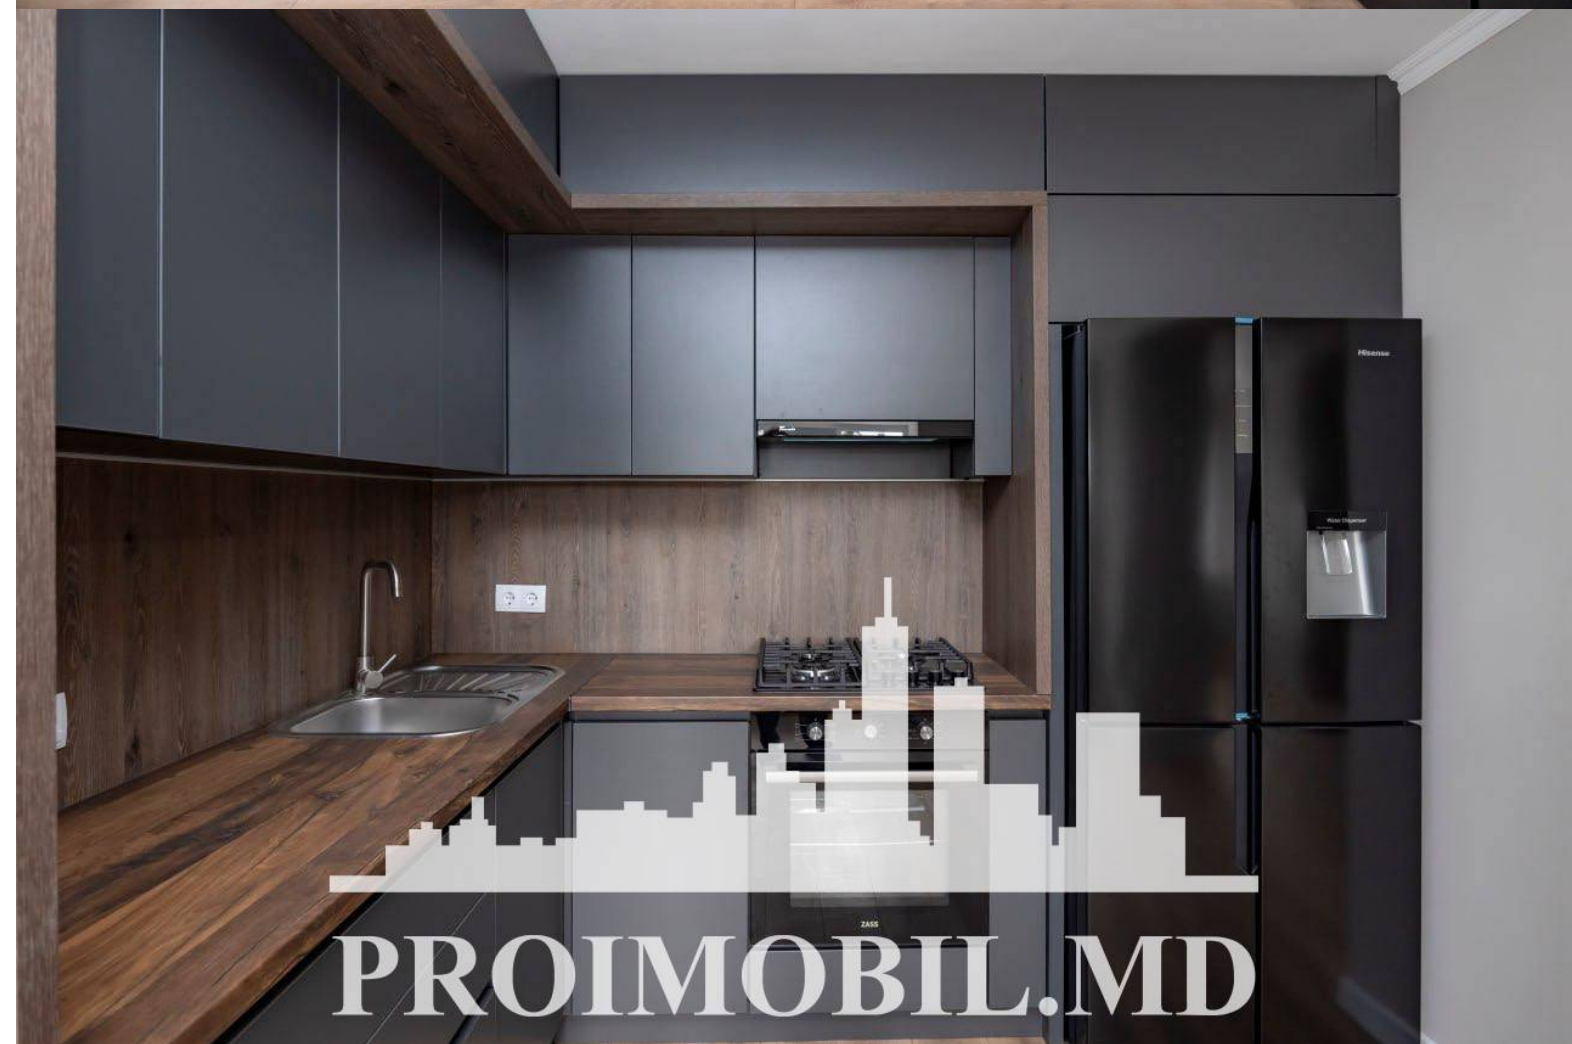

PROIMOBIL.MD