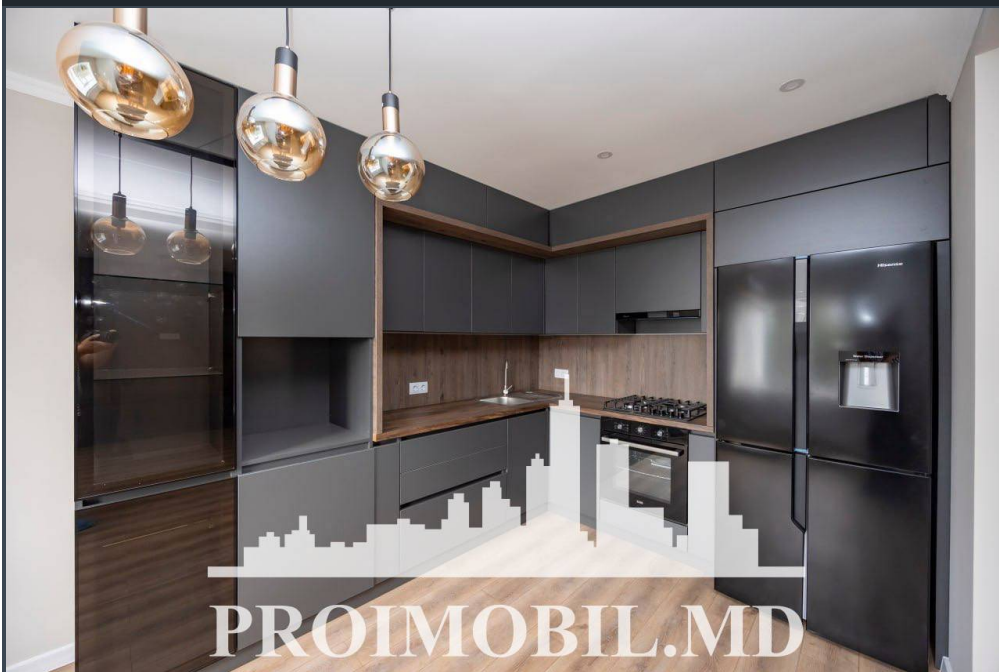

Suburbie, Durlești - 270000€

Suprafața totală - 210 m<sup>2</sup>

Tip ofertă - Vânzare

Camere - 4

Starea - Reparație euro

Grup sanitar - 2

Tip construcție - Nouă

Suprafața terenului - 7 ar