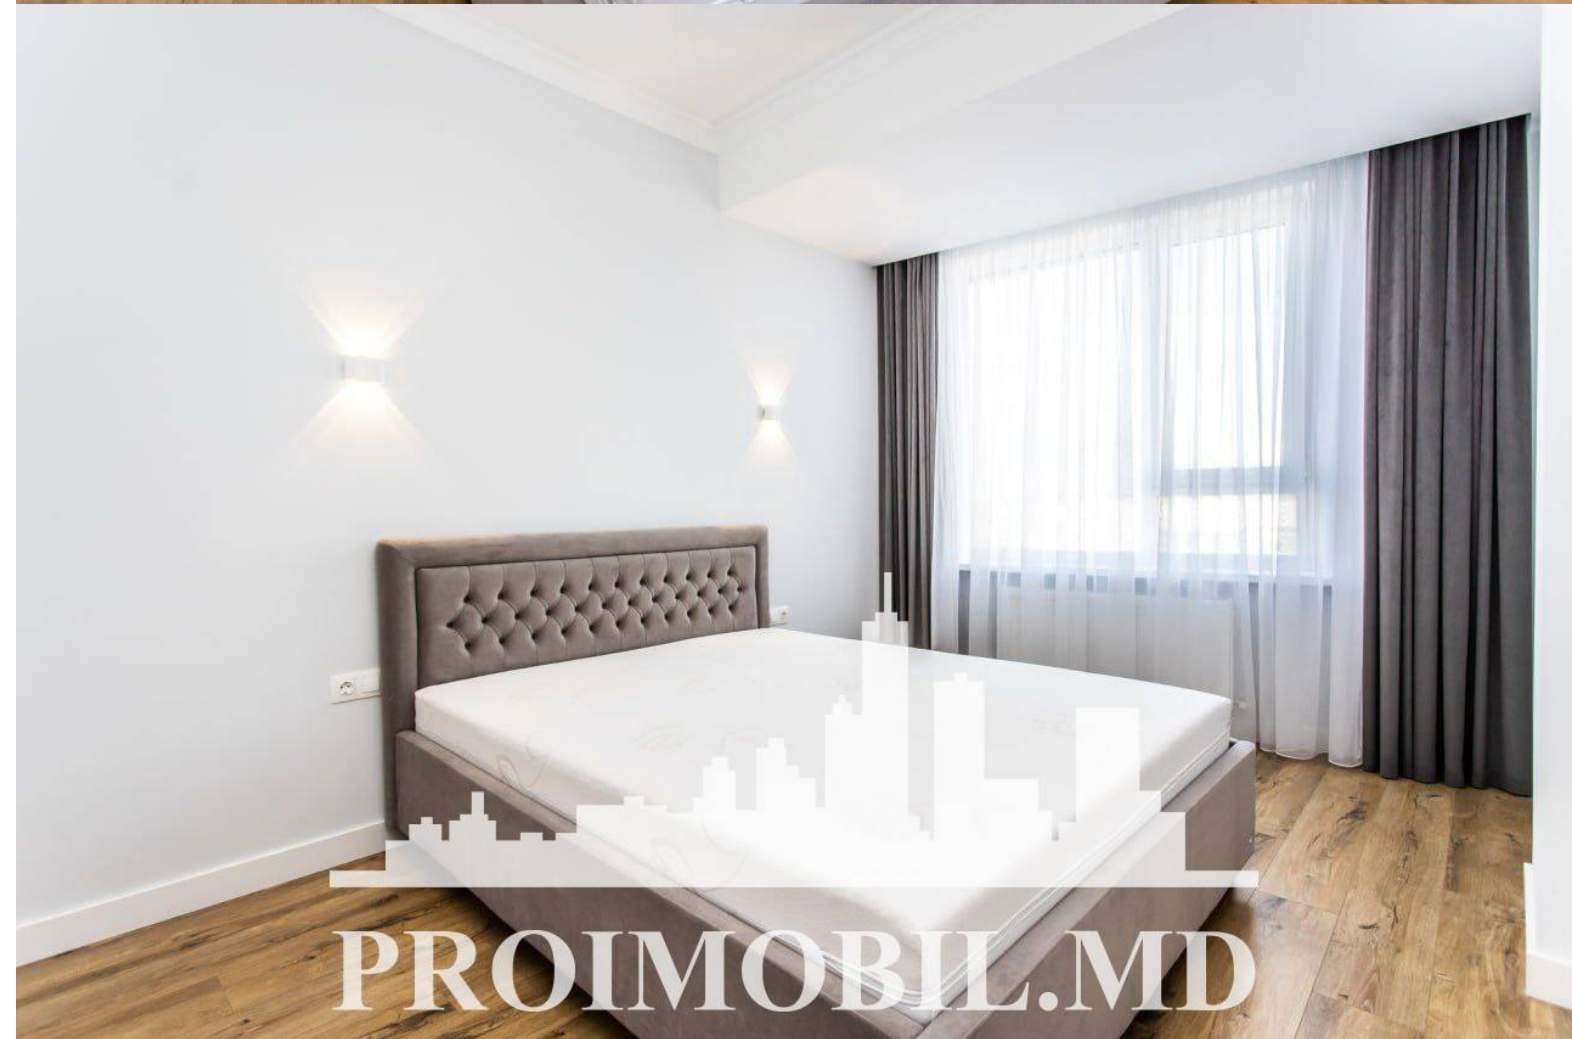

PROIMOBIL.MD