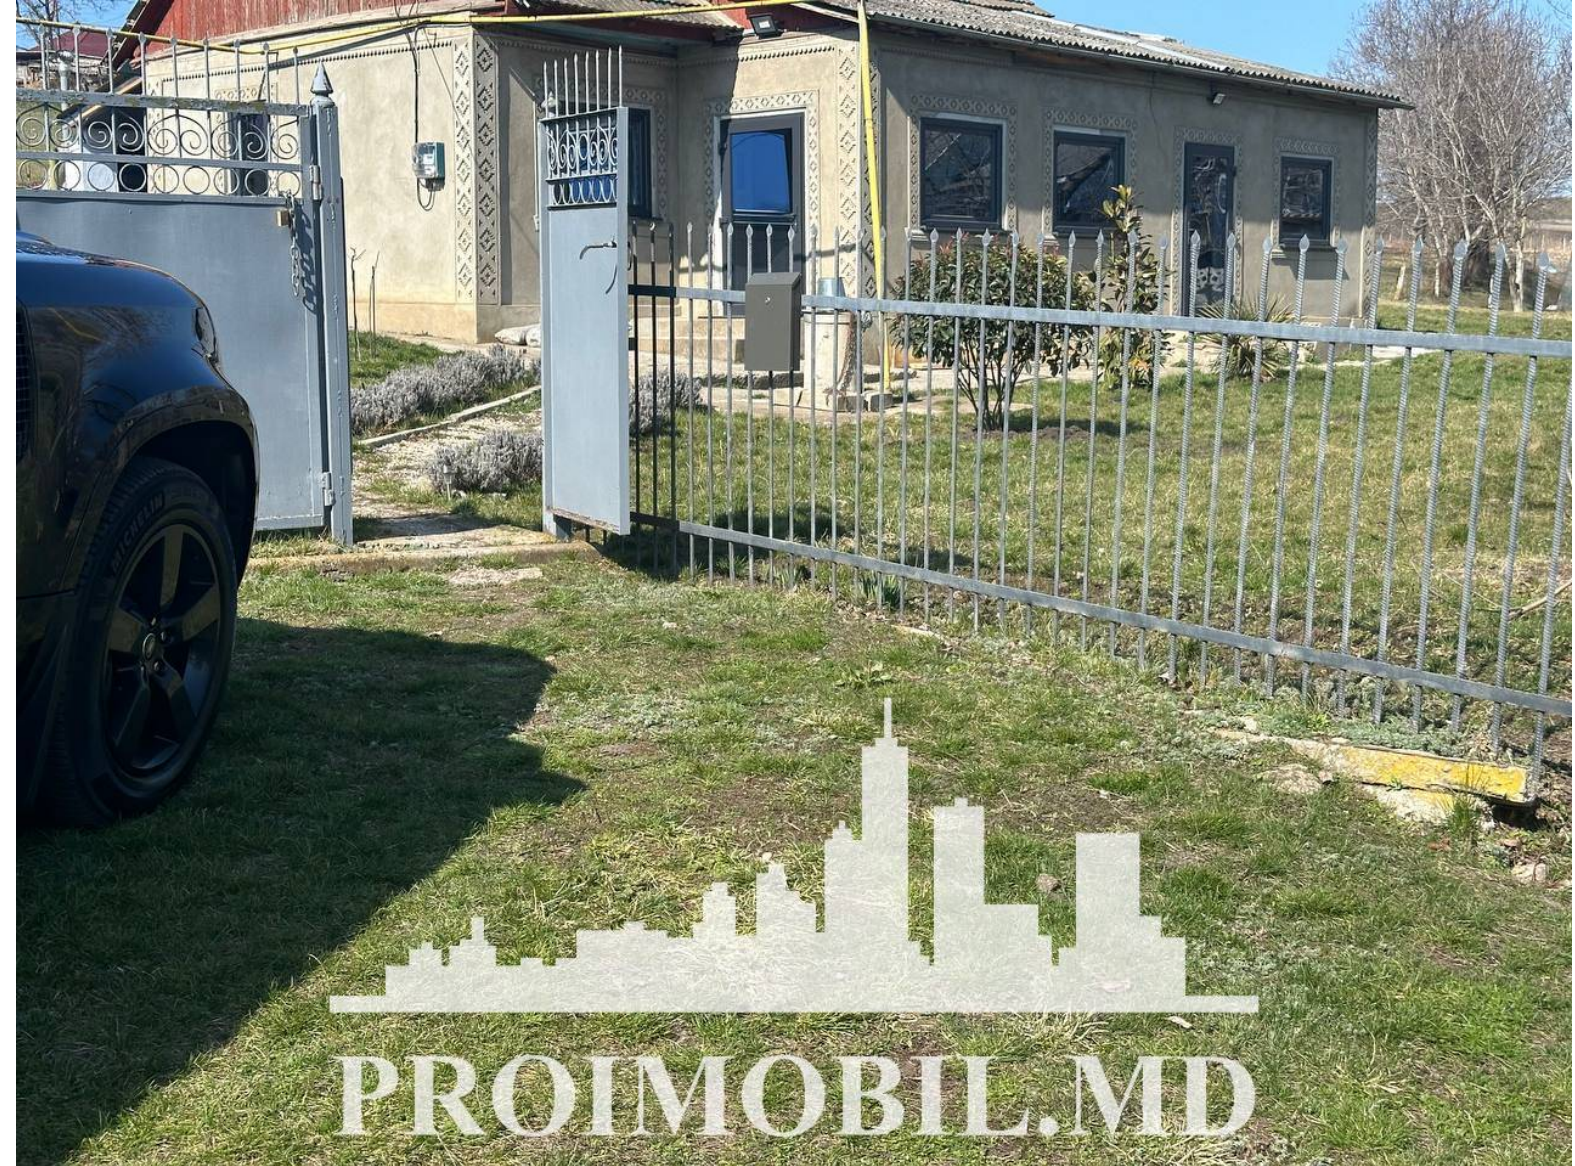

PROIMOBIL.MD