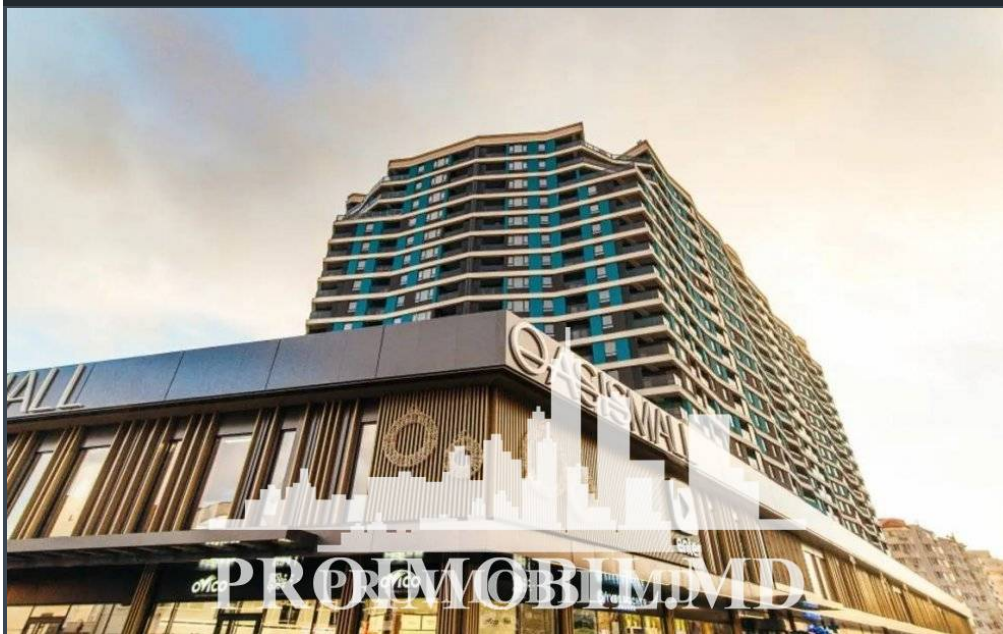

Chișinău, Râșcani - 900€

Suprafața totală - 60 m<sup>2</sup>  
Tip ofertă - Chirie  
Camere - 1  
Starea - Reparație euro  
Grup sanitar - 1  
Tip construcție - Nouă  
Etaj - 8  
Etaje - 17  
Dormitoare - 1  
Înălțimea tavanului - 0.00  
Loc de parcare - Deschisă

Spre chirie se oferă apartament în noul complex locativ „Oasis”, sect. Râșcani, str. Bg. Voievod. Suprafața totală de 60 mp, etajul 8 din 17.  
**Compartimentat în:** 1 dormitor, living, bucătărie, bloc sanitar, antreu.