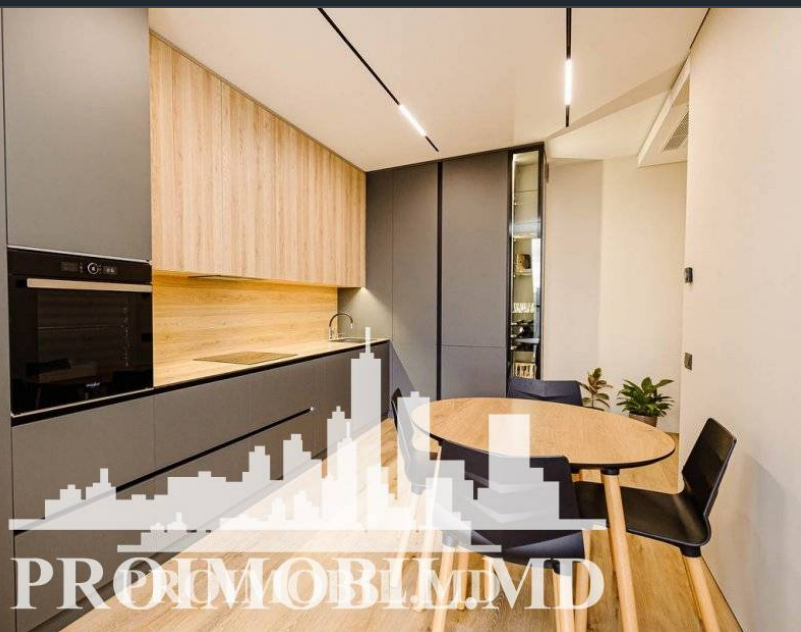

Chișinău, Centru - 1640€

Suprafața totală - 60 m²
Tip ofertă - Chirie
Camere - 2
Starea - Reparație euro
Grup sanitar - 1
Tip construcție - Nouă
Etaj - 8
Etaje - 14
Dormitoare - 2
Loc de parcare - Subterană

Vă propunem spre chirie apartament în, sect. Centru, bd. Ștefan cel Mare. Suprafața totală de **60 mp**, et. **8** din **14**. **Compartimentat**: 2 dormitoare, bucătărie, bloc sanitar, balcon, loc la parcare subterană.