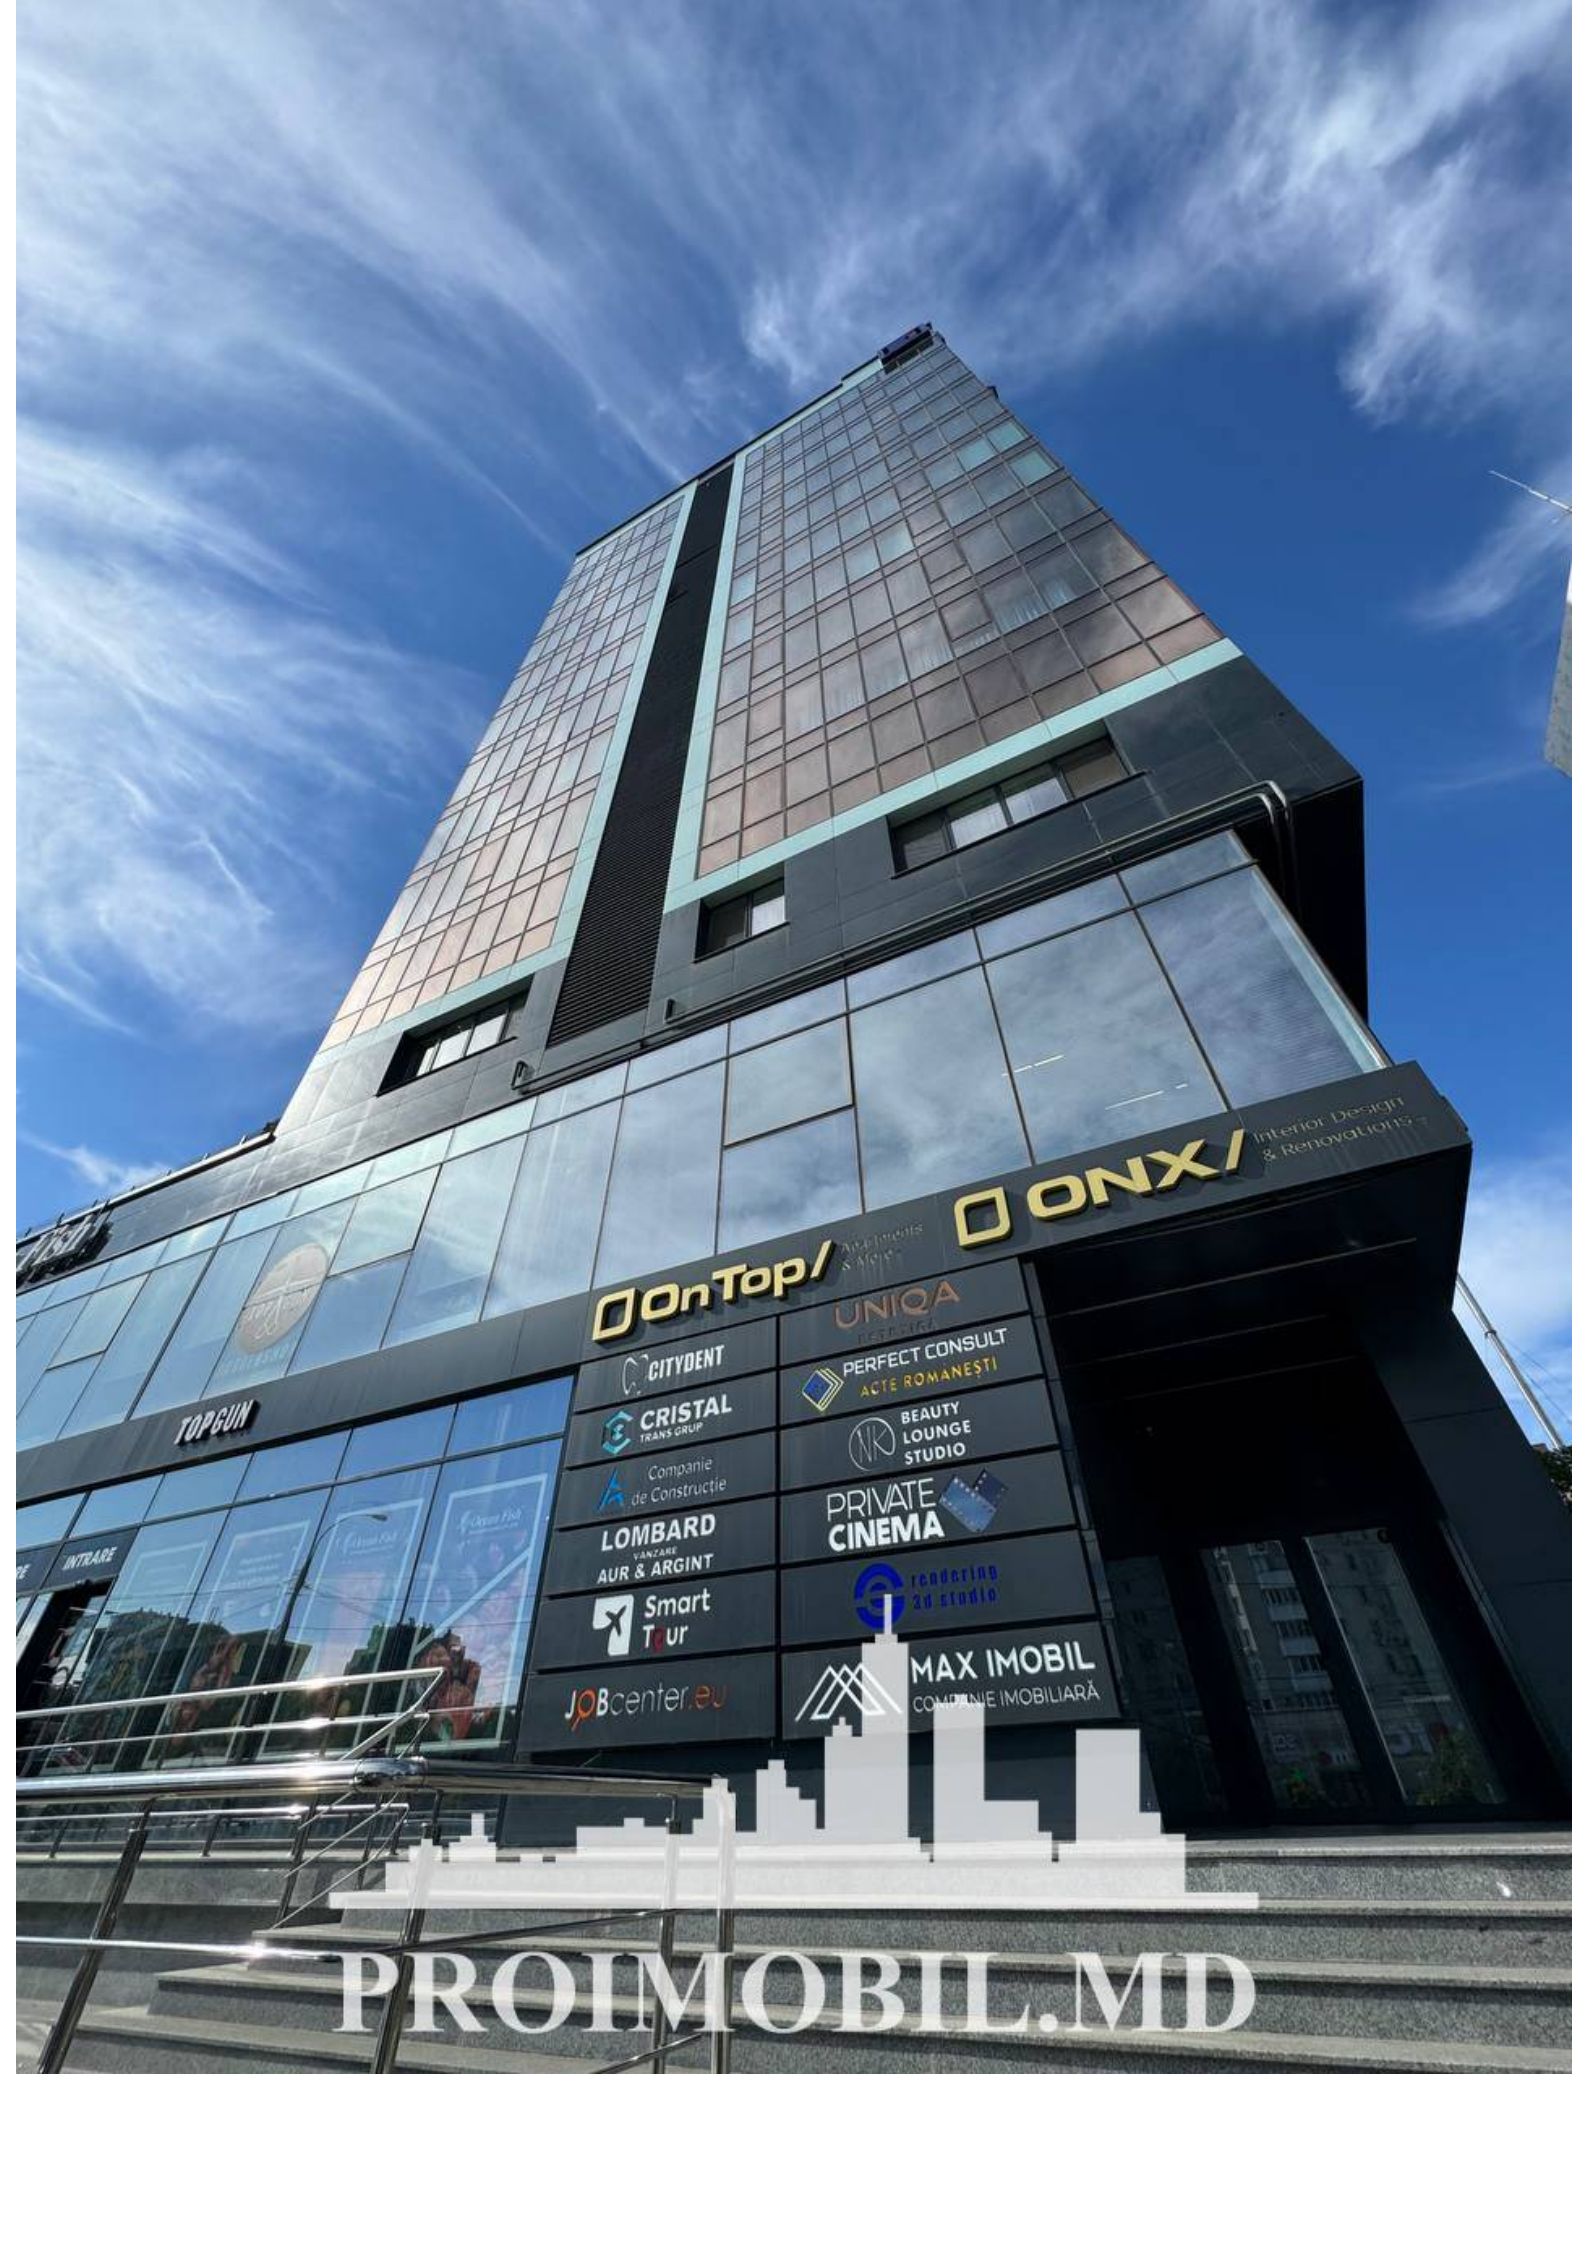

- TOPGUN
- ONTOP / Apartments & More
- ONXI / Interior Design & Renovations
- CITYDENT
- UNIQA
- CRISTAL TRANS GRUP
- PERFECT CONSULT ACTE ROMANESTI
- Companie de Constructie
- BEAUTY LOUNGE STUDIO
- LOMBARD VANZARE AUR & ARGINT
- PRIVATE CINEMA
- Smart Tour
- rendering 3D studio
- JOBcenter.eu
- MAX IMOBIL COMPANIE IMOBILIARĂ

PROIMOBIL.MD