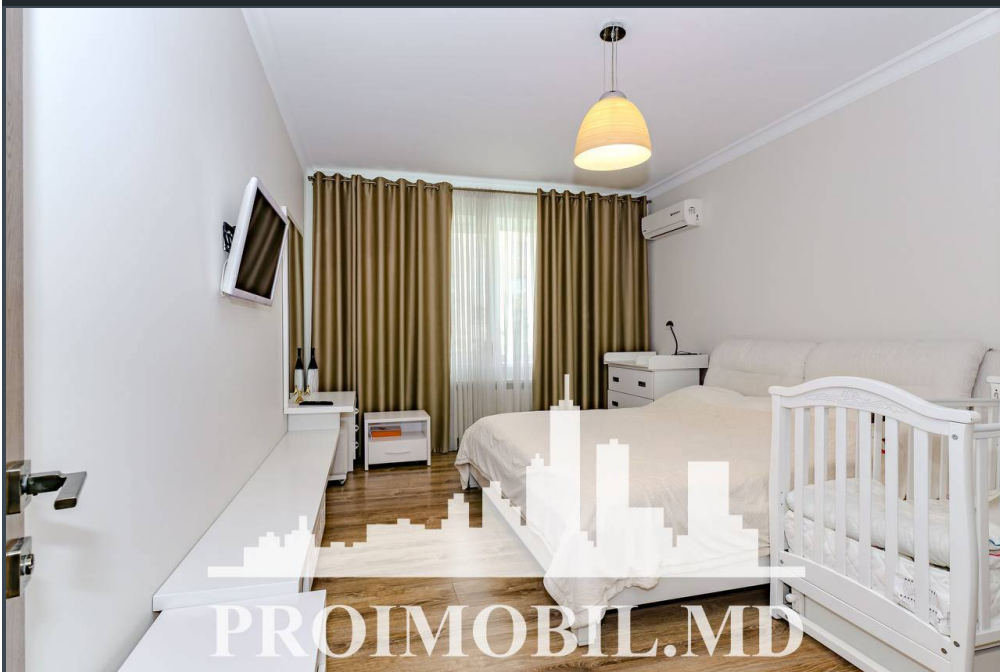

Chișinău, Râșcani - 950€

Suprafața totală - 90 m2
 Tip ofertă - Chirie
 Camere - 2
 Starea - Reparație euro
 Grup sanitar - 1
 Tip construcție - Nouă
 Etaj - 6
 Etaje - 10
 Balcon - 1
 Dormitoare - 2
 Înălțimea tavanului - 0.00
 Planul clădirii - IND (individual)
 Loc de parcare - Deschisă

Spre chirie se oferă apartament în bloc nou, **sect. Râșcani, str. Moscova**. Suprafața totală de **90 mp**, etajul 6 din 10.

Compartimentat în: 2 dormitoare, garderobă, living, bucătărie, bloc sanitar, balcon închis, antreu.