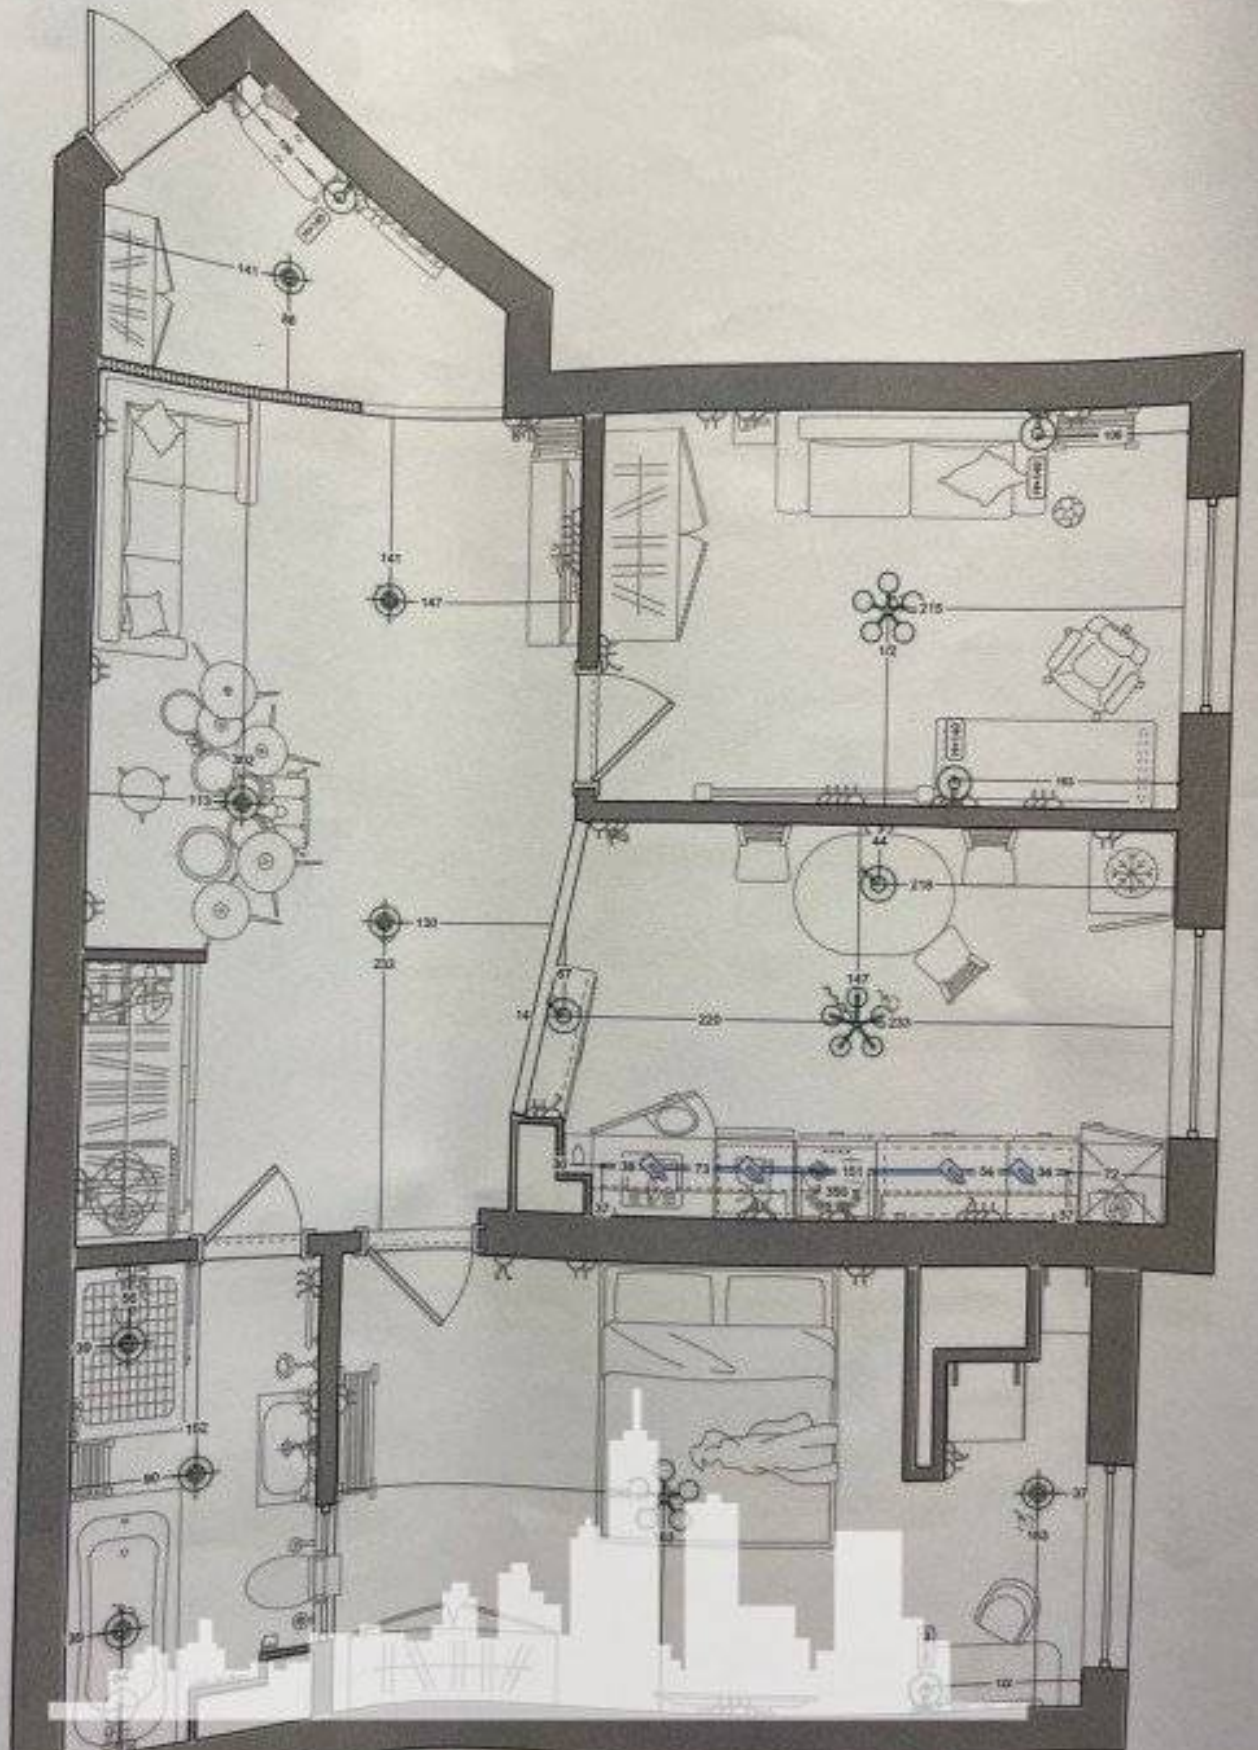

PROIMOBIL.MD

Neon Ede