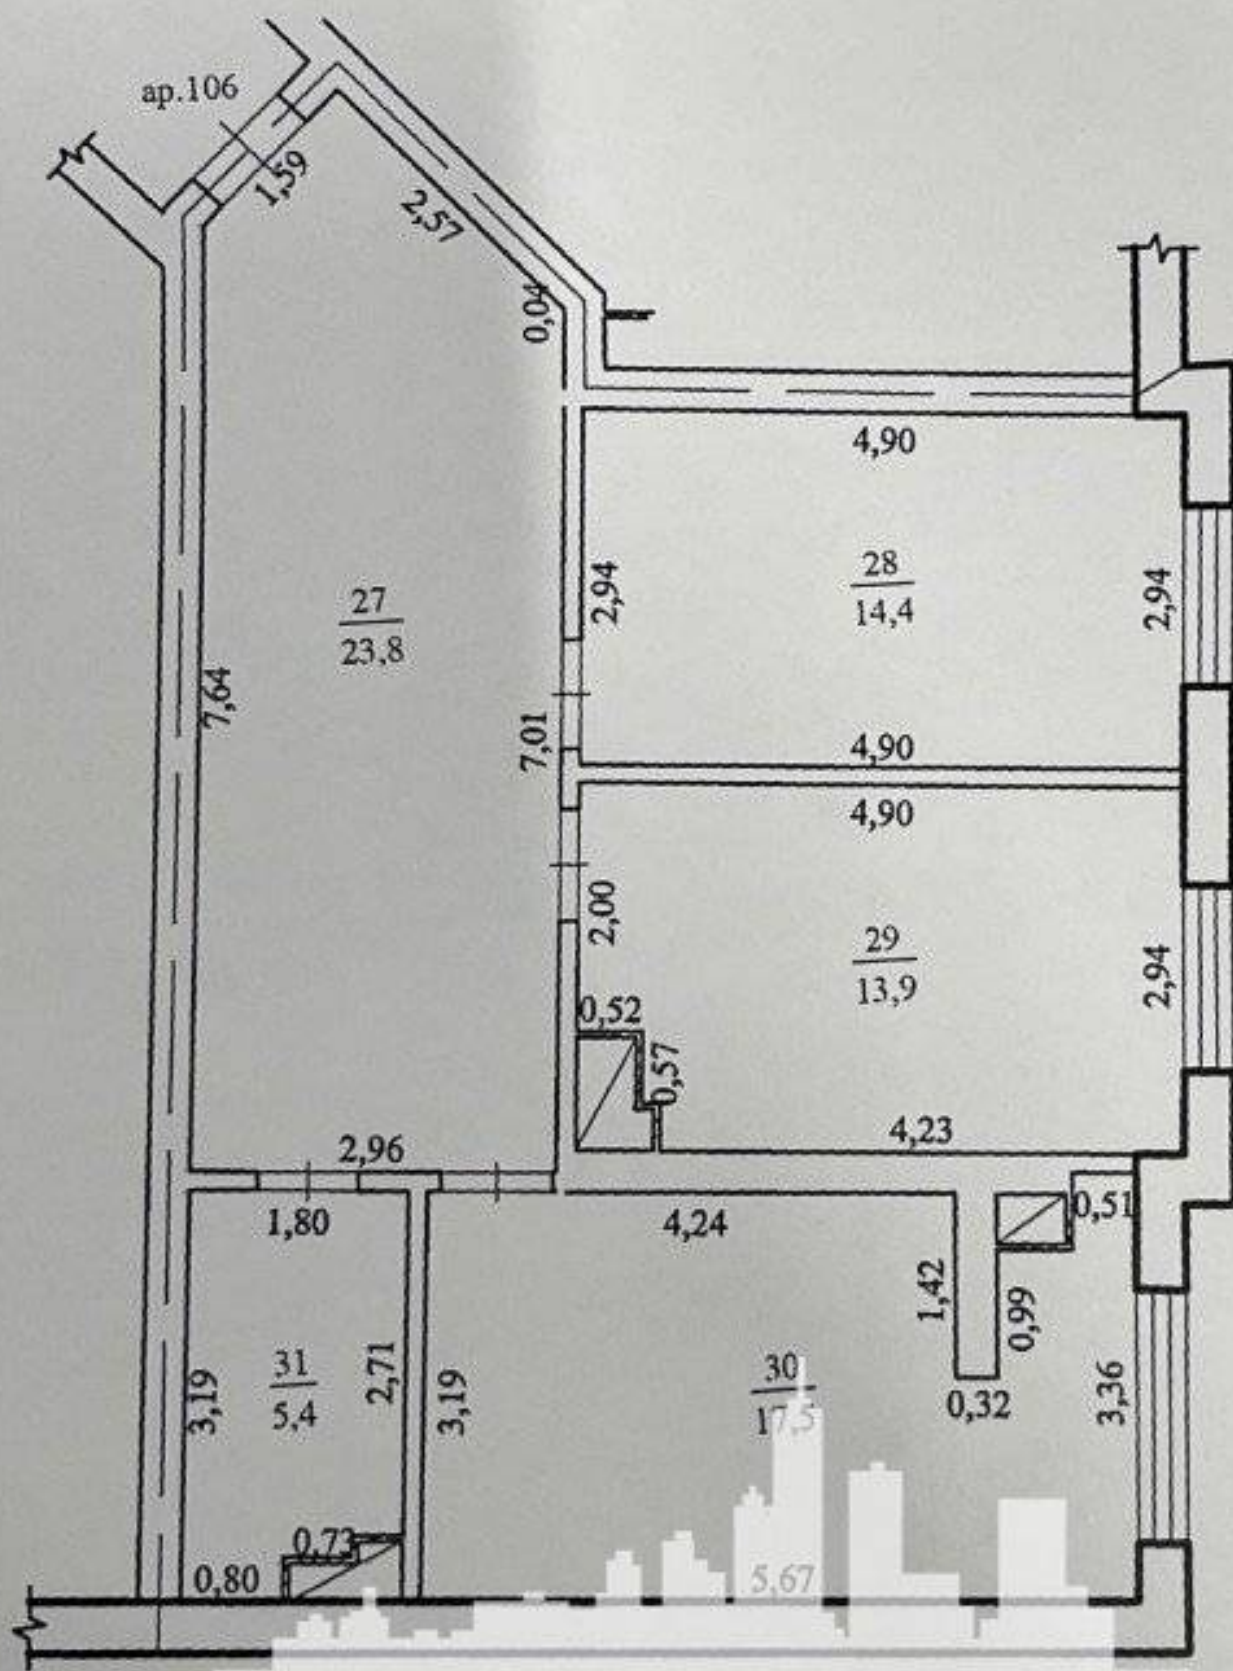

PROIMOBIL.MD