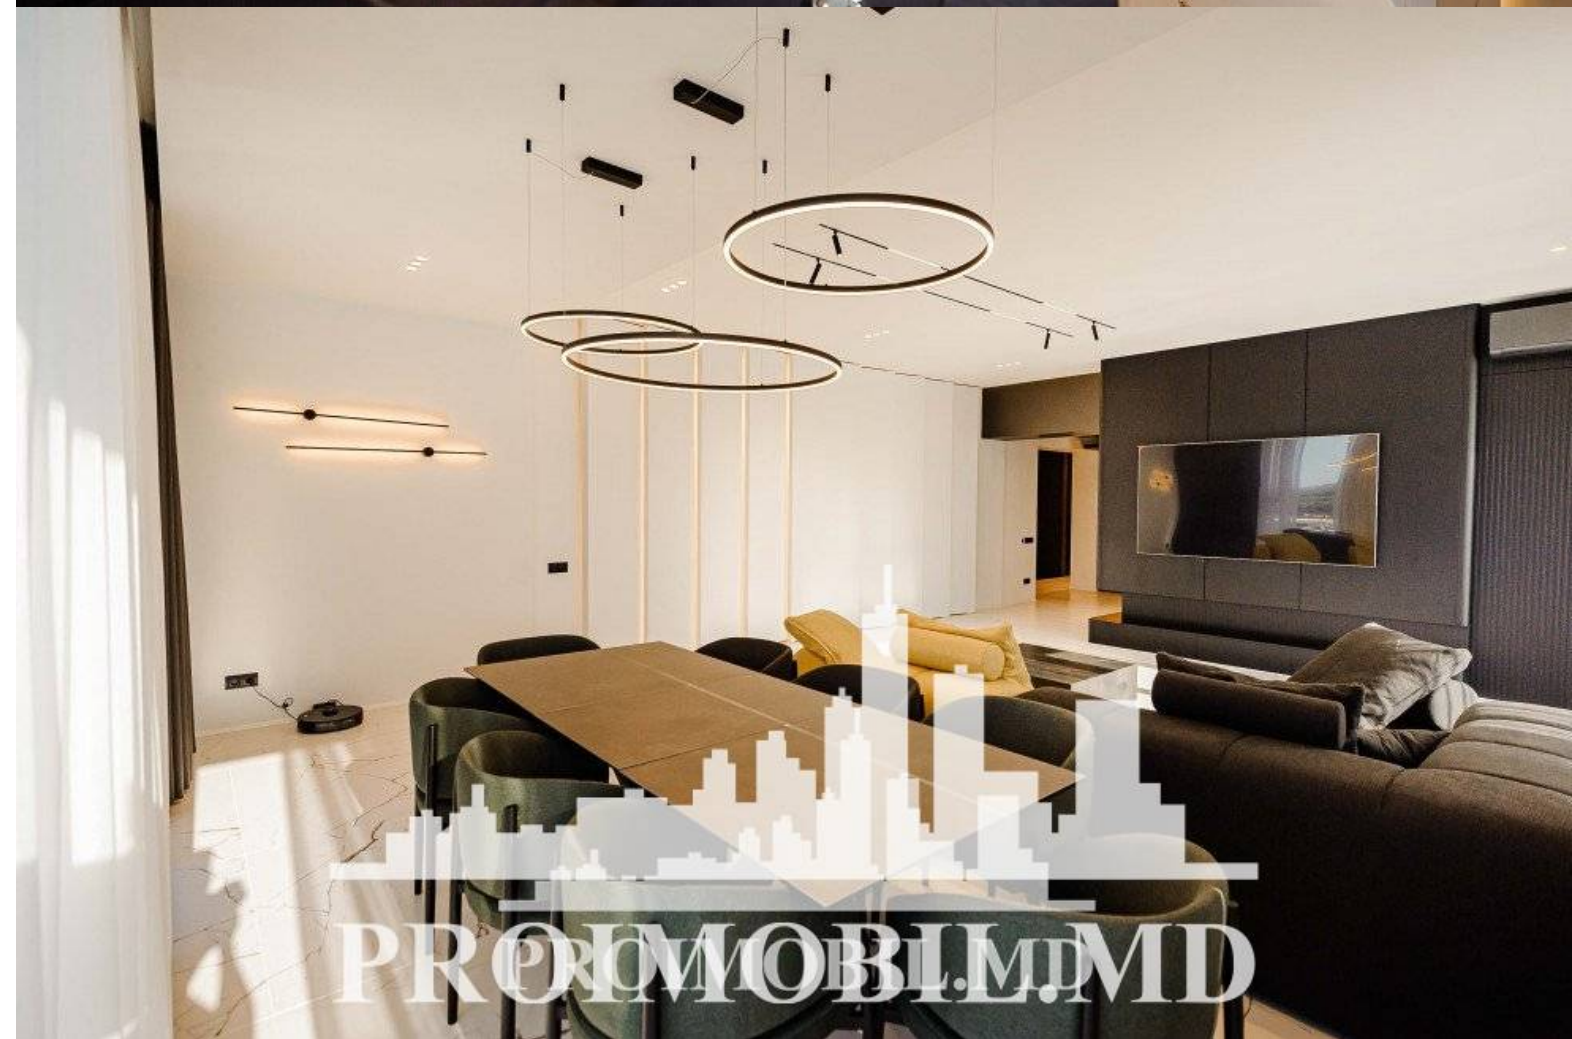

PR@MOBIL.MD