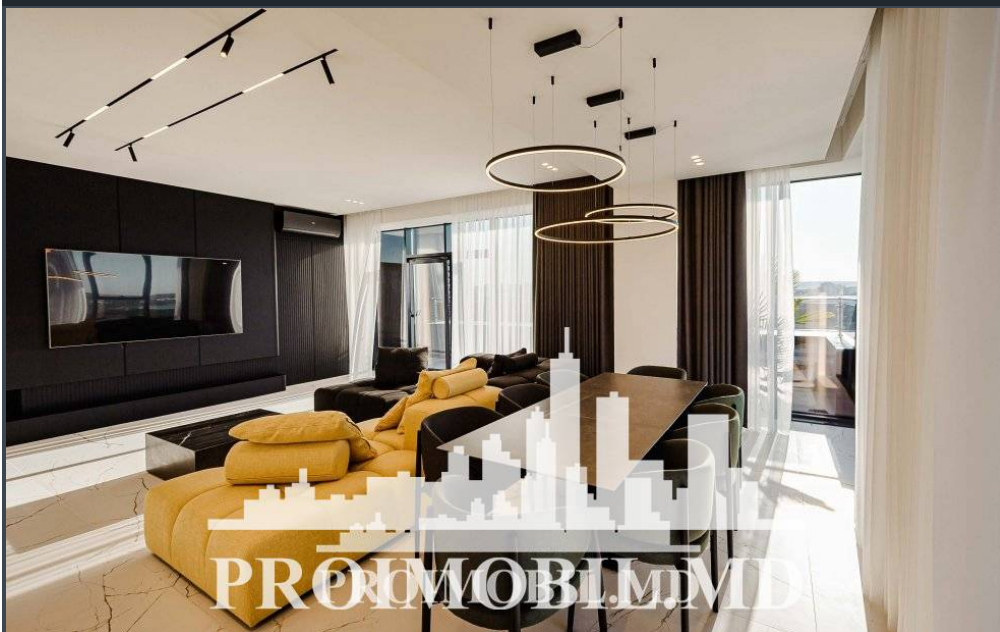

Chișinău, Centru - 650000€

Suprafața totală - 300 m<sup>2</sup>  
Tip ofertă - Vânzare  
Camere - 3  
Starea - Reparație euro  
Grup sanitar - 3  
Tip construcție - Nouă  
Etaj - 19  
Etaje - 21  
Dormitoare - 3  
Înălțimea tavanului - 0.00  
Loc de parcare - Subterană

Vă propunem spre vânzare acest **apartament în 3 nivele cu 3 camere + living, sect. Centru, str. B. P. Hașdeu** cu suprafața totală de **300 mp.**

**Compartimentat în:**

- 3 dormitoare
- living
- bucătărie
- 2 garderobe
- 3 blocuri sanitare
- terasă 120 mp
- balcon