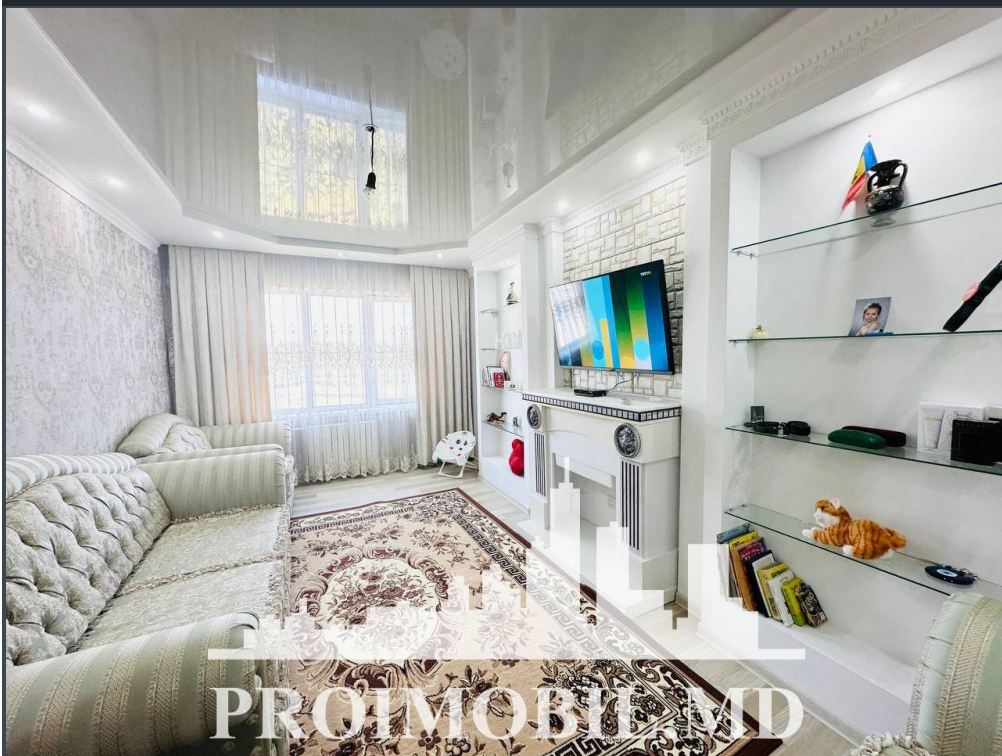

Chișinău, Centru - 500€

Suprafața totală - 54 m<sup>2</sup>  
 Tip ofertă - Chirie  
 Camere - 2  
 Starea - Reparație euro  
 Grup sanitar - 2  
 Tip construcție - Veche  
 Etaj - 9  
 Etaje - 9  
 Balcon - 1  
 Dormitoare - 2  
 Înălțimea tavanului - 0.00  
 Planul clădirii - IND (individual)  
 Loc de parcare - Deschisă

Spre chirie se oferă apartament în **sect. Centru, str. Albișoara**. Suprafața totală de **54 mp, etajul 9 din 9**.

**Compartimentat în:** 2 camere, bucătărie, bloc sanitar separat, balcon, antreu.

**Dotări și finisaje:**