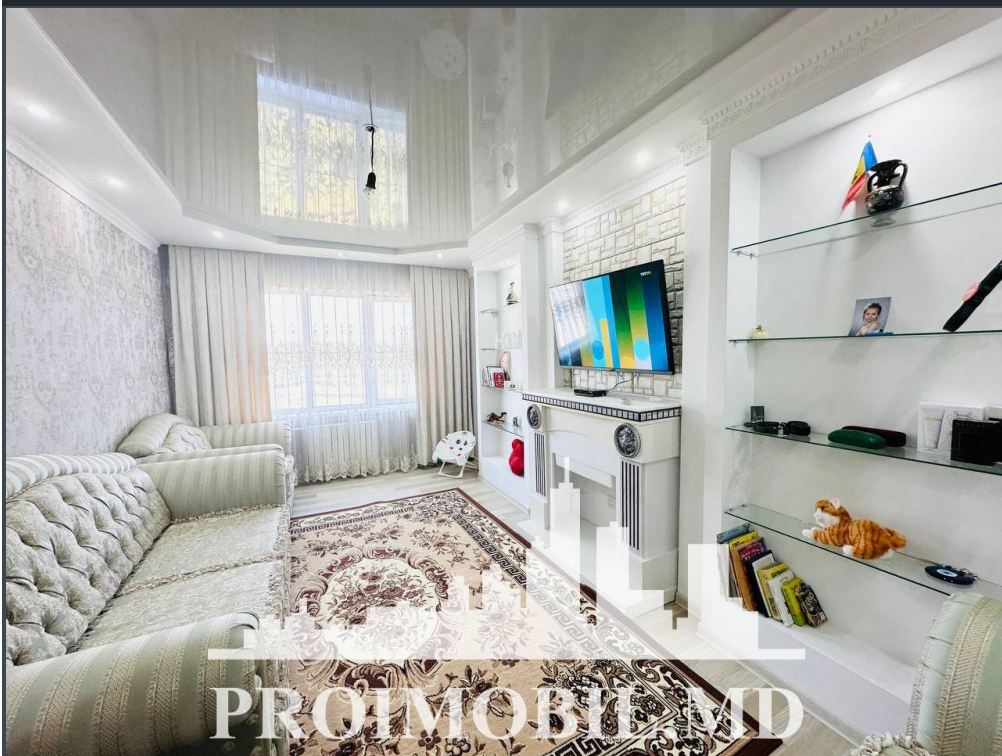

Chișinău, Centru - 500€

Suprafața totală - 54 m²
Tip ofertă - Chirie
Camere - 2
Starea - Reparație euro
Grup sanitar - 2
Tip construcție - Veche
Etaj - 9
Etaje - 9
Balcon - 1
Dormitoare - 2
Planul clădirii - IND (individual)
Loc de parcare - Deschisă

Spre chirie se oferă apartament în **sect. Centru, str. Albișoara**. Suprafața totală de **54 mp, etajul 9 din 9**.

Compartimentat în: 2 camere, bucatărie, bloc sanitar separat, balcon, antreu.

Dotări și finisaje: