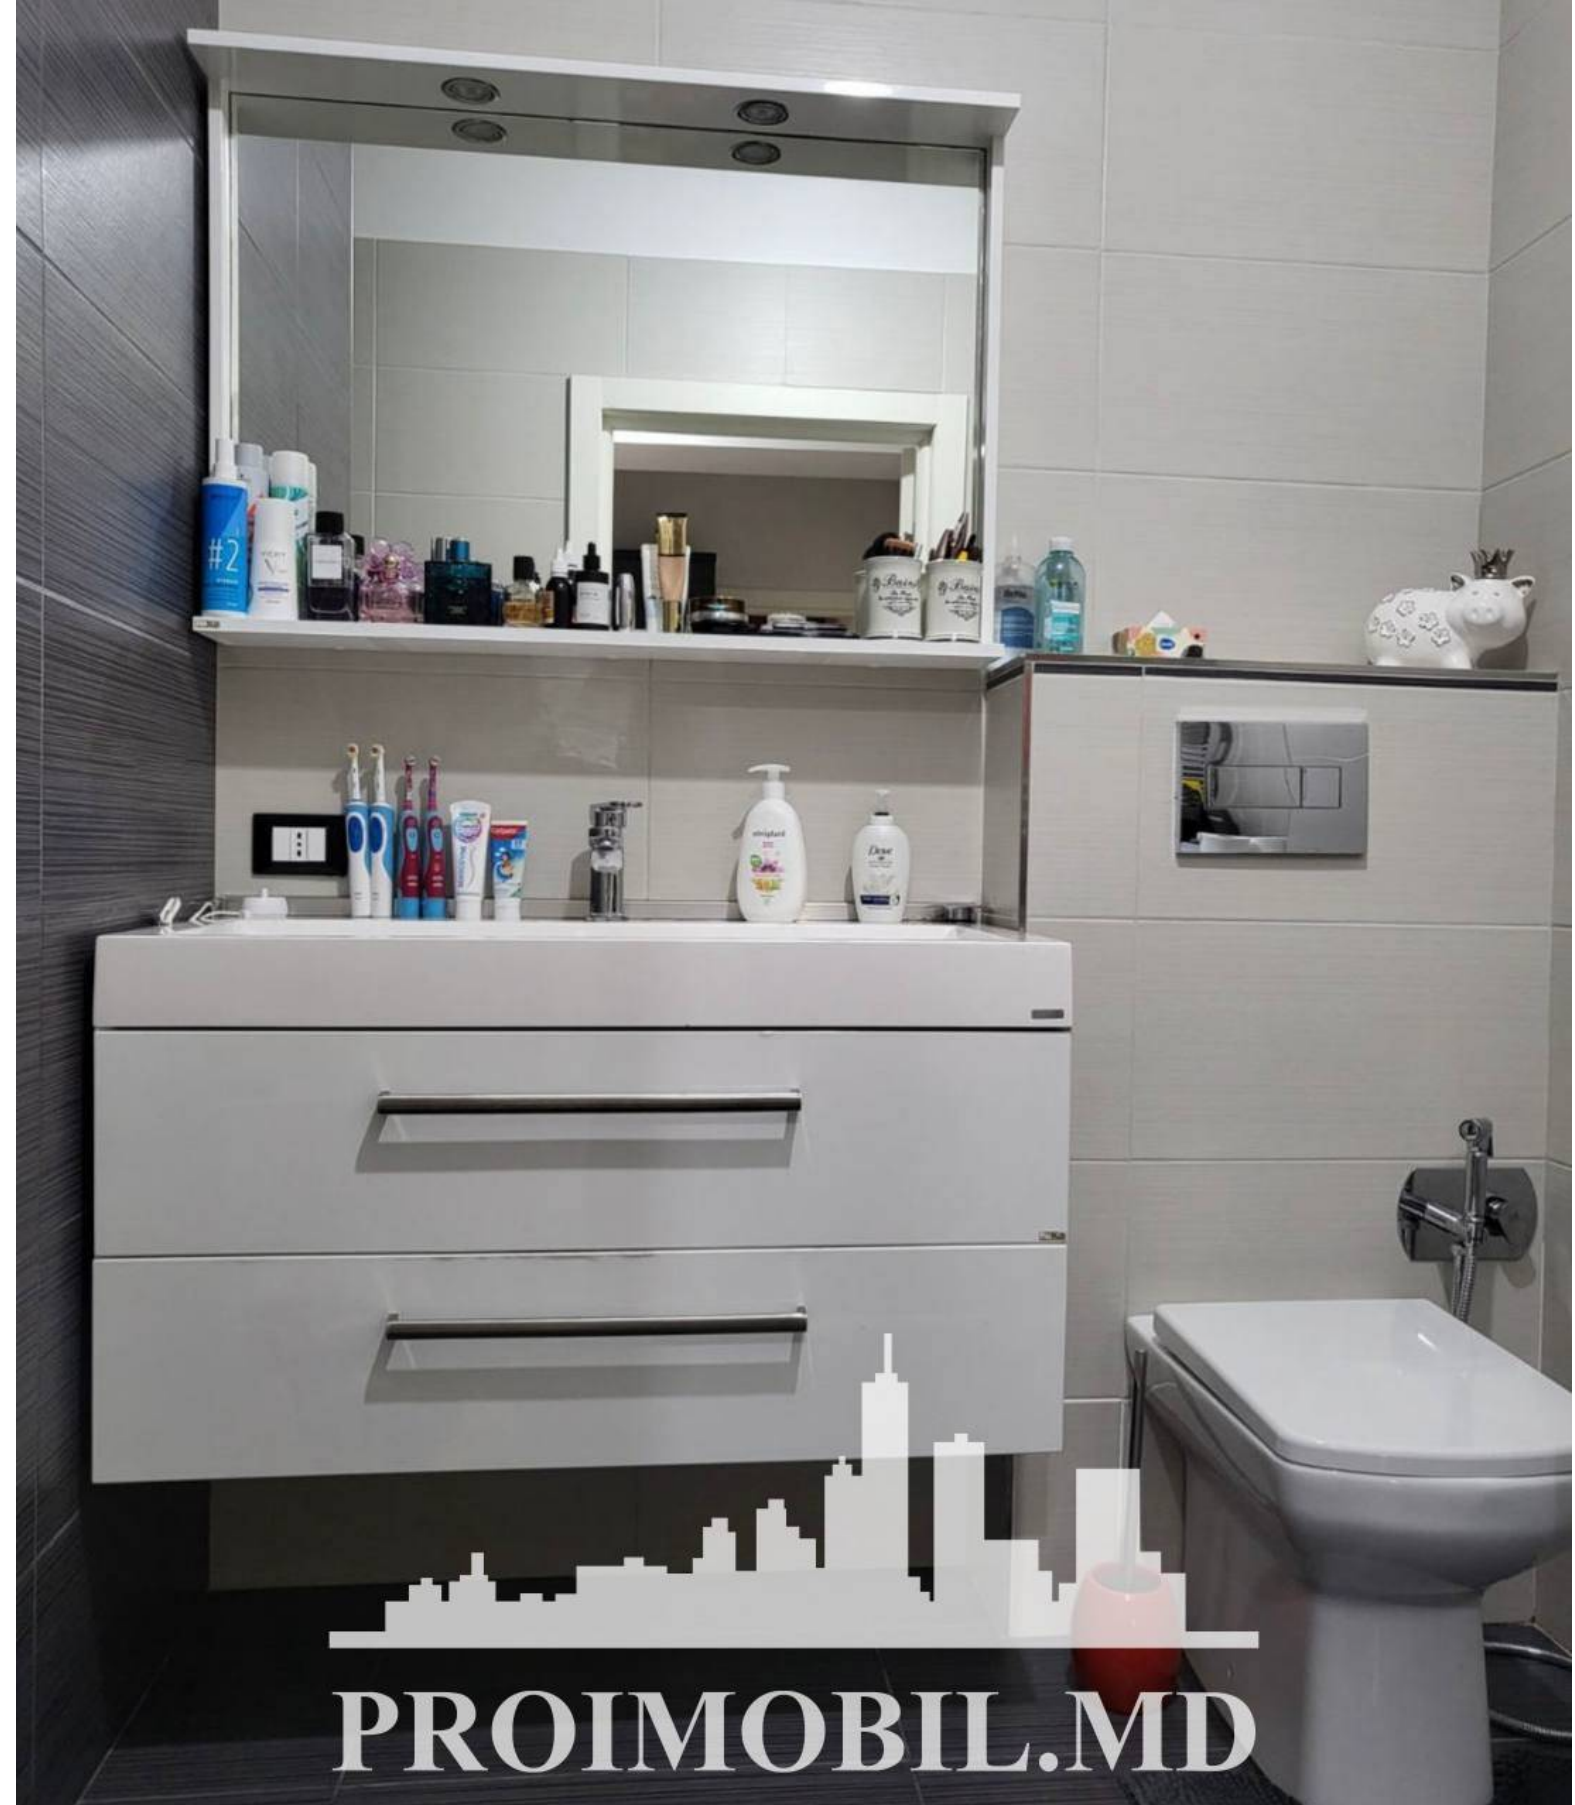

PROIMOBIL.MD