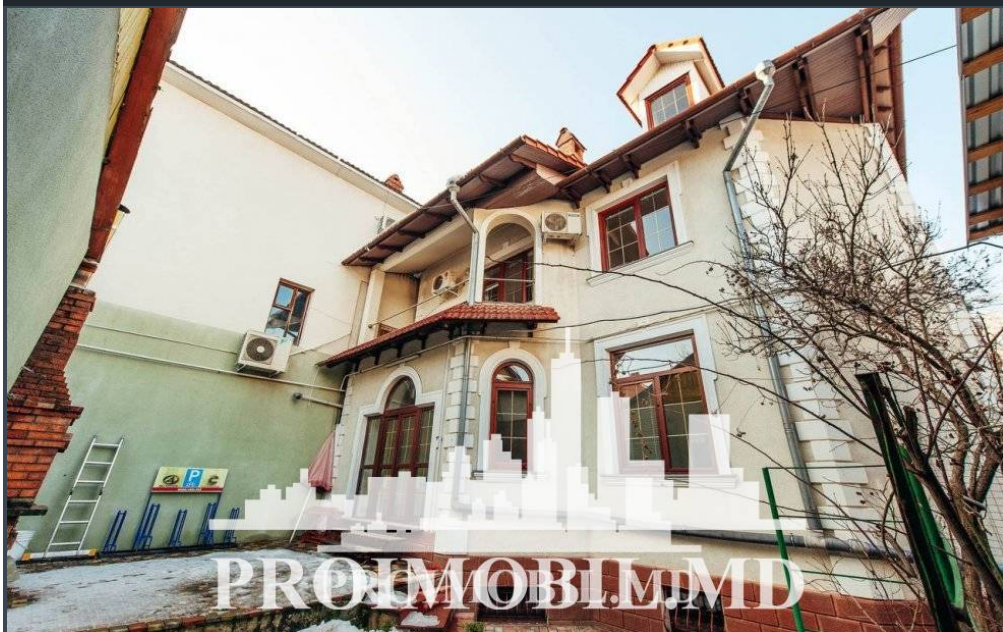

Chișinău, Centru - 2500€

Suprafața totală - 365 m<sup>2</sup>

Tip ofertă - Chirie

Camere - 6

Starea - Reparație euro

Grup sanitar - 2

Tip construcție - Nouă

Spre vânzare spațiu comercial pentru Oficiu **sect. Centru, str. N. Iorga.**

Suprafața totală de **365 mp.**

Compartimentat din 7 cabinete, 2 blocuri sanitare, 2 balcoane.

Perfect pentru orice tip de activitate.

- toate comunicațiile;
- parcare;

În apropiere: parc, oficii, centre medicale, școală, grădiniță, blocuri locative, market, bancă, farmacie, etc.